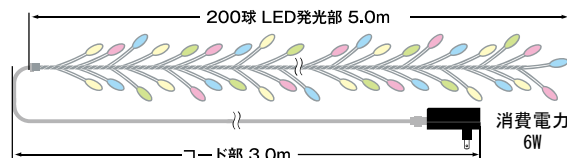

LEDフォールライト 300 球

星型 LED が 30 個付いたストリングが 10 本セットになっています。高所から末広がりりに設置するだけで、簡単に広範囲を装飾できます。

ブルー / ホワイト
DLFL300CBWH
JAN : 4942792292446

電球色 / ホワイト
DLFL300CGS
JAN : 4942792468513

コード色	LED数	入力電圧	出荷単位
クリアー	300 球	100V	2

LED流れるフォールライト 560 球

流れるように点滅するストリング 10 本のセットです。ダイナミックな動きのある装飾になります。

ブルー / ホワイト
DLFL560CBW
JAN : 4942792477843

ゴールド / シルバー
DLFL560CGS
JAN : 4942792477836

コード色	LED数	入力電圧	出荷単位
クリアー	560 球	100V	2

LEDワイヤー クラスターライト

極細のワイヤーを使用したクラスターライトです。配線が目立たないので、すっきりしたデコレーションが可能です。クラスターライトはLEDの間隔が狭いので、豪華な演出が出来ます。

電球色
CKG074
4942792511936

ホワイト
CKG075
4942792511943

電球色
CKG076
4942792511950

ホワイト
CKG077
4942792511967

ミックス
CKG082
4942792512018

RGB
CKG085
4942792513862