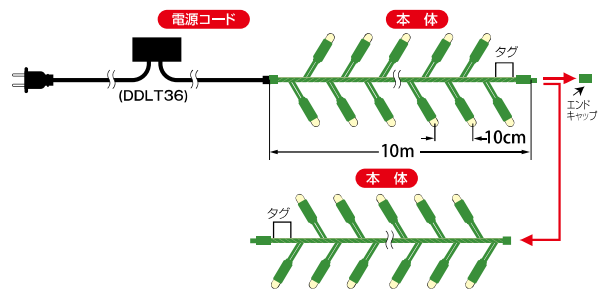

専用電源アダプター
DDL T36
出荷単位 : 10
J A N : 4942792481833

5m延長コード
DDL PCE05
出荷単位 : 12
J A N : 4942792493041

3分配コード (5m)
DDL PE03
出荷単位 : 12
J A N : 4942792494413

コード色	全長	入力電圧	定格電圧
ブラック	2.0m	100V	36V