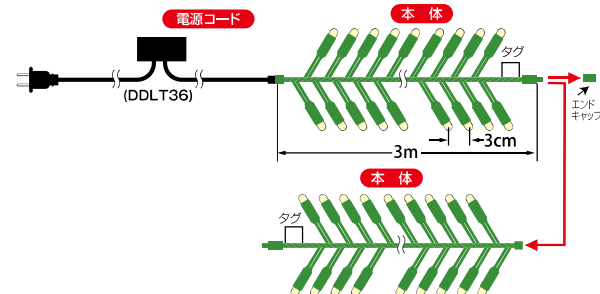

ホワイト
DDPC196GWH
JAN : 4942792514807

コード色	LED数	定格消費電	定格電流
グリーン	196球	11.2W	300mA

入力電圧	全長	電源	定格電圧	最大連結数	出荷単位
100V	3m	別売り	DC36V	4セット/LED784球	5