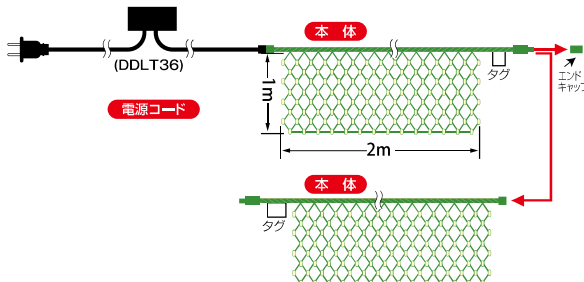

ホワイト
DDPNET150GWH
JAN : 4942792514784

コード色	LED数	全長	定格消費電力	定格電流
グリーン	150球	2m×1m	6.2W	173mA

入力電圧	定格電圧	電源	最大連結数	出荷単位
100V	DC36V	別売り	8セット/LED1200球	5