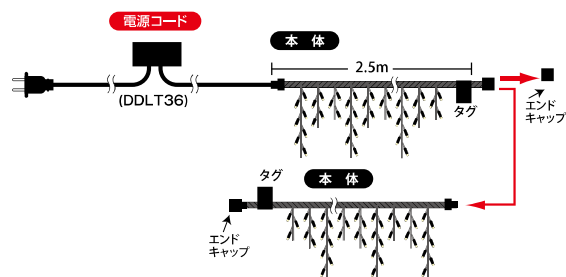

デコライト70 アイスクル 98球

軒下や壁面に取り付けるのに最適な、つらら状のライトです。一部フラッシュLEDを採用。

シャンパンゴールド
DDPIC98CLG
JAN : 4942792514753

ホワイト
DDPIC98CWH
JAN : 4942792514760

| コード色 | LED数 | 全長 | 球間 | 定格消費電力 | 定格電流 |
|------|------|------|------|--------|-------|
| クリア | 98球 | 2.5m | 10cm | 6.0W | 168mA |

| 入力電圧 | 定格電圧 | 電源 | 最大連結数 | 出荷単位 |
|------|-------|-----|--------------|------|
| 100V | DC36V | 別売り | 8セット/LED784球 | 5 |

デコライト70 ネット 150球

被せるだけで均等にムラなくLEDを設置できるネット上のライト。一部フラッシュLEDを採用。

シャンパンゴールド
DDPNET150GLG
JAN : 4942792514777