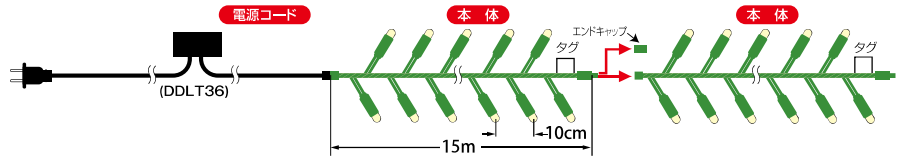

Illumination Catalog

デコライト イルミネーション カタログ

低電圧LED36Vシリーズ デコライト7.0 シリーズ

大規模装飾用として最大8セットまで連結できるLEDイルミネーションです。
36Vの低電圧式なので安全に設置が可能。
イヤホンジャックコネクタで簡単確実に接続可能。

デコライト7.0 チェーンライト 150球

LED数150球、長さ15mのスタンダードなストリング型ライトです。
自然に馴染む緑色のケーブルを採用しています。

デコライト7.0 RGB チェーンライト 100球

フルカラーLEDを使用したストリング型ライトです。個々のLEDの光色がゆっくりと変化し、色鮮やかな装飾になります。

クリアコード
DDPL100CRGB
JAN : 4942792514630

グリーンコード
DDPL100GRGB
JAN : 4942792492075

| コード色 | LED数 | 全長 | 球間 | 定格消費電力 | 定格電流 |
|----------------|------|-----|------|--------|-------|
| クリアコード グリーン | 100球 | 10m | 10cm | 6.2W | 172mA |