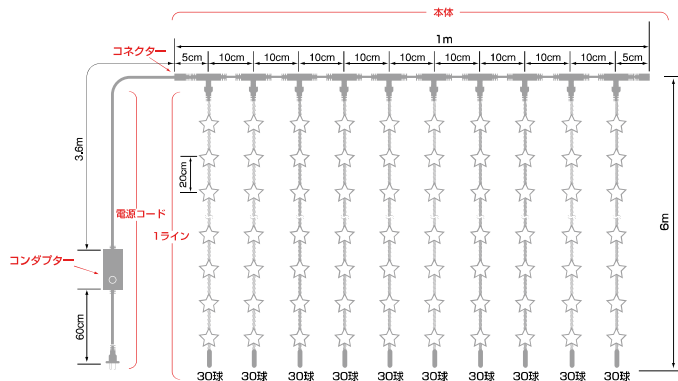

LEDフォールライト 300 球

星型 LED が 30 個付いたストリングが 10 本セットになっています。高所から末広がりりに設置するだけで、簡単に広範囲を装飾できます。

ブルー / ホワイト
DLFL300CBWH
JAN : 4942792292446

電球色 / ホワイト
DLFL300CGS
JAN : 4942792468513

| コード色 | LED数 | 入力電圧 | 出荷単位 |
|------|-------|------|------|
| クリアー | 300 球 | 100V | 2 |