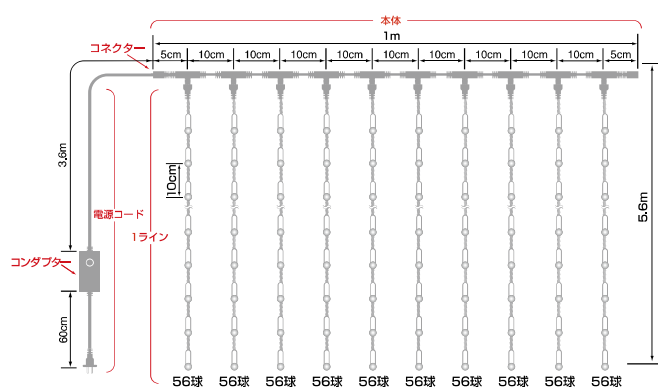

LED流れるフォールライト 560 球

流れるように点滅するストリング 10 本のセットです。ダイナミックな動きのある装飾になります。

ブルー / ホワイト
DLFL560CBW
JAN : 4942792477843

ゴールド / シルバー
DLFL560CGS
JAN : 4942792477836

| コード色 | LED数 | 入力電圧 | 出荷単位 |
|------|-------|------|------|
| クリアー | 560 球 | 100V | 2 |