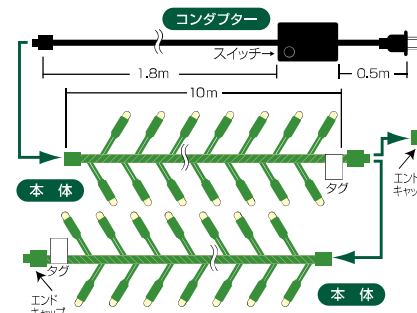

- 屋内屋外 使用可
- 防滴仕様
- 延長可
- 点滅仕様

長さ 10m のスタンダードな
 スtring型ライトです。クリア
 コードとグリーンコードが選べます。

低電圧LED24Vシリーズ

DDL112 連結専用チェーンライト / グリーンコード

シャンパン / ゴールド **DDL112BLG** 4942792514821
 パステル / ブルー **DDL112BPBU** 4942792499616
 スーパー / グリーン **DDL112BGR** 4942792514982
 ピンク / ホワイト **DDL112BPW** 4942792482366
 パステル / ラベンダー **DDL112BPPU** 4942792499593
 8色マルチ **DDL112B8GM** 4942792489099