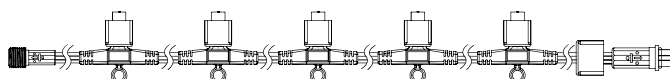

延長コード / 分配コード

延長コード DDLCE05

コード長: 5.0m
コード色: ブラック
出力電圧: 24V / 出荷単位: 12
JAN: 4942792471537

5ソケットコード DDLJE01

コード色: ホワイト / 出力電圧: 24V / コード全長: 80cm / コネクター間隔: 15cm
出荷単位: 12
JAN: 4942792480850

5セット(560球)以上連結の場合、分配コードをご使用ください

低電圧LED24Vシリーズ 専用コンダプター

合計
1008
球まで連結
並列使用時

大規模な装飾に最適
DDLCM45VA 45Vコンダプター
8種点滅 / コード長: 2.0m / 入力電圧: 100V
コード色: ブラック / 出荷単位: 10
JAN: 4942792480812

合計
560
球まで連結

一般的なライトアップ向きベーシックタイプ
DDLCM20VA 24Vコンダプター
8種点滅 / コード長: 2.0m / 入力電圧: 100V
コード色: ブラック / 出荷単位: 10
JAN: 4942792467974