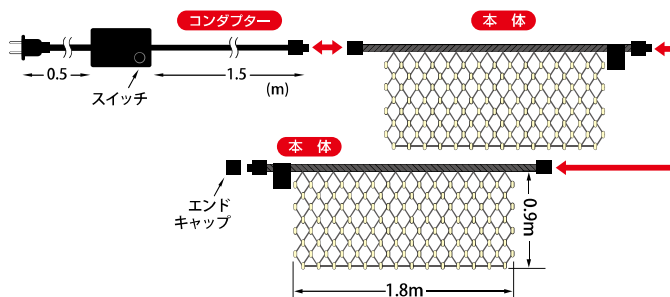

低電圧LED24Vシリーズ

DDNET112 連結専用ネットライト / クリアコード

ブルー / ホワイト
DDNET112CBW
 4942792481055

ゴールド / シルバー
DDNET112CGS
 4942792481048

被せるだけで均等にムラなくLEDを設置できるネット上のライト。

| コード色 | LED数 | 横幅 | 縦 | 入力電圧 |
|------|------|------|----------------------------------|------|
| クリアー | 112球 | 1.8m | 0.9m | 100V |
| 定格電圧 | 電源 | 出荷単位 | 最大連結数 | |
| 24V | 別売り | 5 | 9セット/DDLCM45VA 5セット/DDLCM20VA | |