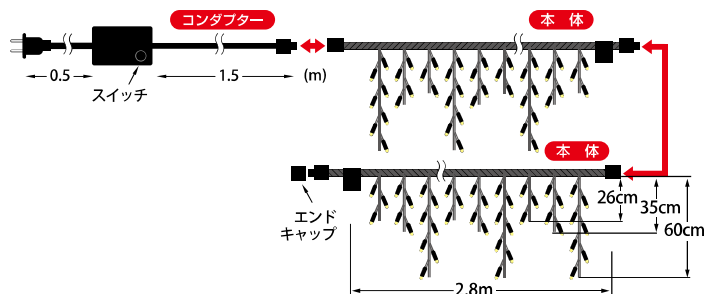

低電圧LED24Vシリーズ

DDIC112 連結専用アイスクールライト / クリアコード

ブルー / ホワイト
DDIC112CBW
 4942792466717

ゴールド / シルバー
DDIC112CGS
 4942792466694

軒下や壁面に取り付けるのに最適な、つらら状のライトです。

| コード色 | LED数 | 全長 | つらら | 入力電圧 |
|------|------|------|----------------------------------|------|
| クリアー | 112球 | 2.8m | 20本 | 100V |
| 定格電圧 | 電源 | 出荷単位 | 最大連結数 | |
| 24V | 別売り | 5 | 9セット/DDLCM45VA 5セット/DDLCM20VA | |