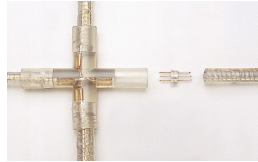

X型ジョイント
DLR12JX
JAN : 4942792485879