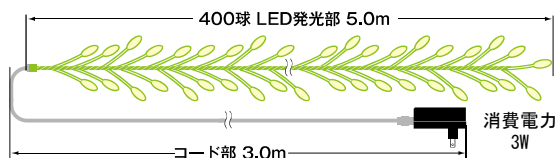

LEDフォールライト 300 球

星型 LED が 30 個付いたストリングが 10 本セットになっています。高所から末広がりりに設置するだけで、簡単に広範囲を装飾できます。

ブルー / ホワイト
DLFL300CBWH
JAN : 4942792292446

電球色 / ホワイト
DLFL300CGS
JAN : 4942792468513

コード色	LED数	入力電圧	出荷単位
クリアー	300 球	100V	2

LED流れるフォールライト 560 球

流れるように点滅するストリング 10 本のセットです。ダイナミックな動きのある装飾になります。

ブルー / ホワイト
DLFL560CBW
JAN : 4942792477843

ゴールド / シルバー
DLFL560CGS
JAN : 4942792477836

コード色	LED数	入力電圧	出荷単位
クリアー	560 球	100V	2

LEDワイヤー クラスターライト

極細のワイヤーを使用したクラスターライトです。配線が目立たないので、すっきりしたデコレーションが可能です。クラスターライトはLEDの間隔が狭いので、豪華な演出が出来ます。

電球色
CKG074
4942792511936

ホワイト
CKG075
4942792511943

電球色
CKG076
4942792511950

ホワイト
CKG077
4942792511967

ミックス
CKG082
4942792512018

RGB
CKG085
4942792513862