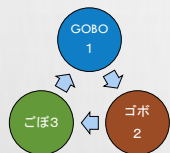

GOBO切替機能付き

内蔵できるゴボガラスは40W、80Wは3枚、200Wは7枚。
自動で順次切替、またはリモコンによる手動切替。
LED出力40Wから200Wまで。80W以上は冷却ファン付き

LED出力	品番	レンズ ビーム角	Gobo サイズ	実用 最大距離	像 サイズ	価格
40W	JPW-GC4065-15	15°	φ 30 (小)	10m	Φ 5.2m	¥148,000
	JPW-GC4065-30	30°		12m	Φ 6.6m	
	JPW-GC4065-50	50°		7m	Φ 6.5m	
80W	JPW-GC8065-15	15°		28m	φ 7.3m	¥288,000
	JPW-GC8065-30	30°		15m	φ 8.3m	
	JPW-GC8065-50	50°		9m	φ 8.5m	
200W	JPW-GC20065-15	15°		40m	φ 10.5m	¥488,000

ゴボガラス価格

ゴボガラスはオリジナルデザインを作成できます。
使用する色数で価格が変わります。サイズ大中小とも同じ価格です。