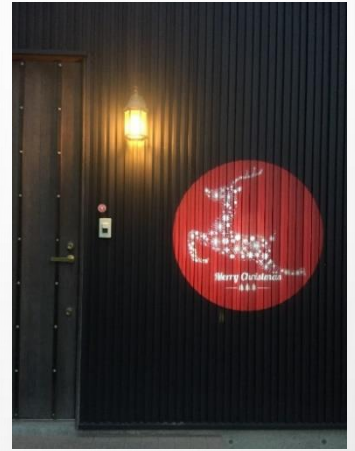

ゴボ GOBOプロジェクターライト

用途

- ・店舗の広告看板
- ・デコレーション
- ・イルミネーション・イベント
- ・案内板 注意警告など

防水IP65
フルカラー
ゴボ回転、切替

LED出力
15W
40W
80W
150W
200W

ゴボプロジェクターライトとはGOBOとよばれるガラス板に描かれたイメージを、壁面や地面に投射するプロジェクターライトです。

STEの防水ゴボプロジェクターライトは強力な白色パワーLEDと、専用設計の光学レンズにより明るくシャープなイメージを映し出します。

全天候対応の防水設計(IP65)により、屋外での使用も可能です。

ゴボガラスはオーダーメイドによりフルカラーの写真画像を使用することが可能です。

リモコン操作によってイメージの回転、停止、切替などの操作が出来ます。