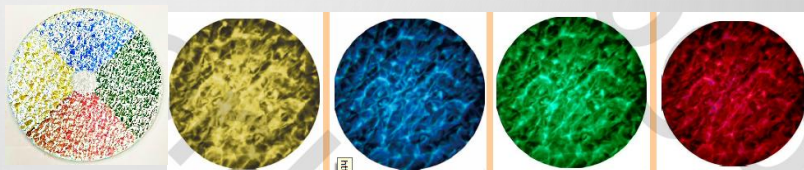

## 特長

動きのある水紋を投射するプロジェクターです。

- ・デコレーション
- ・イルミネーション・イベント

**防水IP65**

**LED出力**  
**40W**  
**80W**  
**150W**  
**200W**

リモコン操作によって水紋イメージスピードを変更できます。  
 イメージガラスを変えることで、色を変更可能

LED出力	型番	レンズ ビーム角	実用 最大距離	投影面積	価格
40W	JPW-WW4065-30	30°	12m	35㎡	¥138,000
	JPW-WW4065-50	50°	7m	35㎡	¥138,000
80W	JPW-WW8065-30	30°	15m	55㎡	¥198,000
	JPW-WW8065-50	50°	9m	55㎡	¥198,000
150W	JPW-WW15065-30	30°	20m	100㎡	¥298,000
	JPW-WW15065-50	50°	12m	100㎡	¥298,000
200W	JPW-WW20065-30	30°	24m	150㎡	¥349,800
	JPW-WW20065-50	50°	15m	150㎡	¥349,800