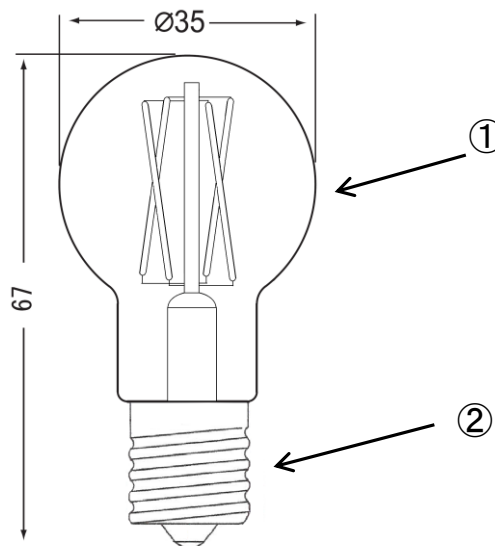

部番	部品名	個数	材質	摘要
1	カバー	1	ガラス	透明
2	E17口金	1	銅合金	錫めっき

ランプ仕様	
光源色	赤系電球色相当
色温度	2400K
全光束	280lm
全長	67mm
外径	35mm
質量	13g
定格入力電圧	100V
電源周波数	50/60Hz
消費電力	2.8W
定格入力電流	31mA
力率	≒0.87
平均演色評価数	Ra80
定格寿命	30000h

※ 定格寿命は周囲温度35°Cでの設計寿命であり、製品の寿命を保証するものではありません。