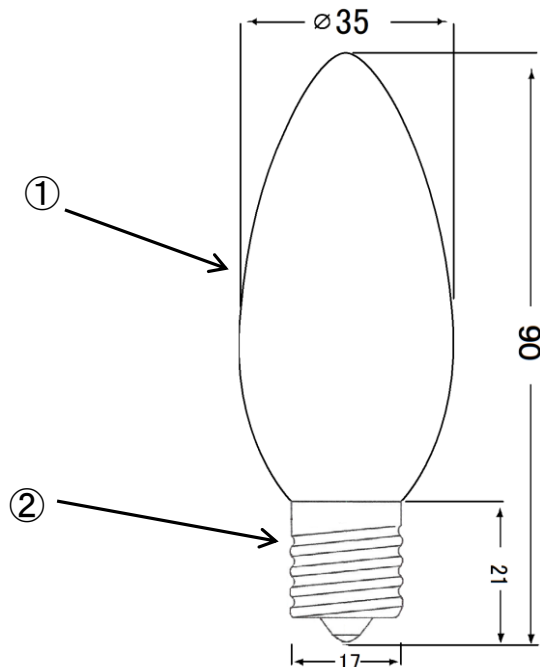

部番	部品名	個数	材質	摘要
1	カバー	1	ガラス	透明
2	E17口金	1	銅合金	錫めっき

ランプ仕様	
光源色	電球色相当
色温度	2700K
全光束	325lm
全長	90mm
外径	35mm
質量	13g
定格入力電圧	100V
電源周波数	50/60Hz
消費電力	3W
定格入力電流	33mA
力率	≒0.92
平均演色評価数	Ra80
定格寿命	30000h

※ 定格寿命は周囲温度35°Cでの設計寿命であり、製品の寿命を保証するものではありません。

型名	品名	デコフィラメント スタンダードキャンドル E17 2700K 3W
LDC4L-E17/C/27/S/D	図番	
JAN	株式会社エス・ティー・イー	
4942792513695		