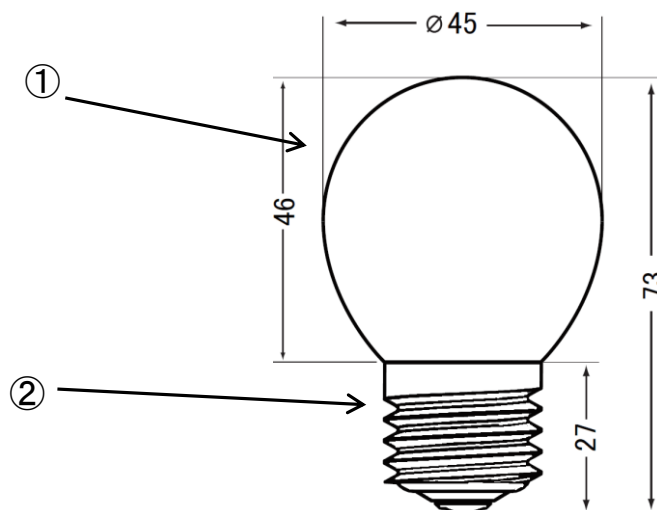

部番	部品名	個数	材質	摘要
1	カバー	1	ガラス	透明
2	E26口金	1	銅合金	錫めっき

ランプ仕様	
光源色	赤系電球色相当
色温度	2400K
全光束	325lm
全長	73mm
外径	45mm
質量	20g
定格入力電圧	100V
電源周波数	50/60Hz
消費電力	3W
定格入力電流	33mA
力率	≒0.92
平均演色評価数	Ra80
定格寿命	30000h

※ 定格寿命は周囲温度35°Cでの設計寿命であり、製品の寿命を保証するものではありません。