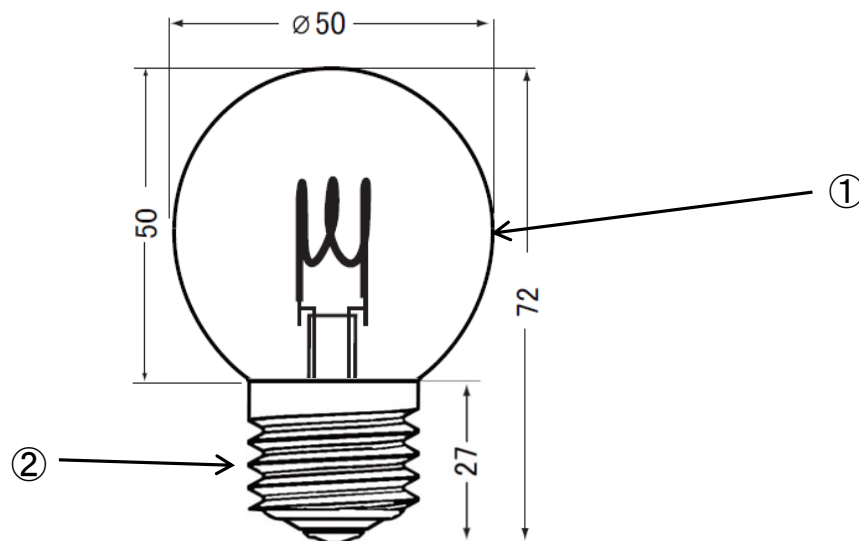

部番	部品名	個数	材質	摘要
1	カバー	1	ガラス	クリア
2	E26口金	1	銅合金	錫めっき

ランプ仕様	
光源色	赤系電球色
色温度	2400K
全光束	280lm
全長	72mm
外径	50mm
質量	19g
定格入力電圧	100V
電源周波数	50/60Hz
消費電力	4W
定格入力電流	44mA
力率	≒0.86
平均演色評価数	Ra83
定格寿命	30000h

※ 定格寿命は周囲温度35°Cでの設計寿命であり、製品の寿命を保証するものではありません。