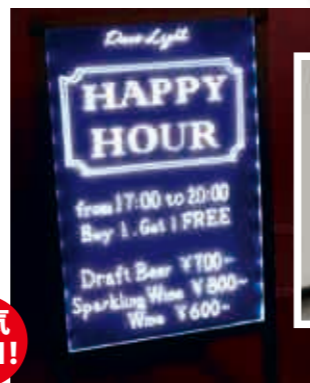

専用リモコンで点滅パターンの変更や、カラーの変更ができます。

人気
No.1!

◆19インチ壁掛/モバイル型
品番 NFTWG34
J A N 4942792510632
サイズ H30×W41×D1.5cm
重量 0.8kg
消費電力 7.5W
価格 8,000円
電源 ACアダプタ/USB電源
モバイルバッテリー別売

◆26インチ/壁掛型
品番 NFTWG46
J A N 4942792506802
サイズ H40×W60×D1.5cm
重量 1.4kg
消費電力 10W
価格 10,000円
電源 ACアダプタ

◆37インチ/壁掛型
品番 NFTWG68
J A N 4942792506819
サイズ H30×W41×D1.5cm
重量 2.3kg
消費電力 10W
価格 15,000円
電源 ACアダプタ

◆26インチ/スタンド型
品番 NFTWG46STR
J A N 4942792511417
サイズ H81×W40×D33cm
重量 1.75kg
消費電力 10W
価格 12,800円
電源 ACアダプタ

◆37インチ/スタンド型
品番 NFTWG68STR
J A N 4942792511141
サイズ H116×W60×D46cm
重量 3.5kg
消費電力 10W
価格 19,000円
電源 ACアダプタ

動画でわかるLEDポップボード

株式会社 エス・ティー・イー
http://www.stejp.com/

電話 03-5835-0141
MAIL help_ste@stejp.com
受付時間 月～金 午前10:00～午後5:00

※商品の仕様は予告なく変更される事があります。

販売代理店

DECOLIGHT Leaflet

- DECO filament ANTIQUE
- DECO filament BASIC G95 / G45
- DECO filament BASIC Candle E17 / E14 / E12
- DECO filament BASIC A-type
- DecoLight Excellent
- DecoLight Standard
- DecoLight Big11
- HomeLight60 / HomeLight40
- Popboard