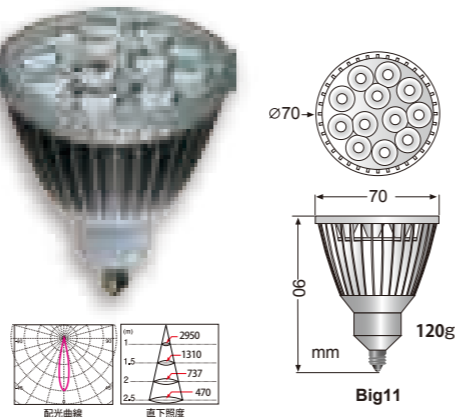

DEC LIGHT excellent

デコライト・エクセレントは、高輝度LEDを採用した高性能LEDランプです。側面にも光が漏れる構造で、ハロゲン電球に近いあかりを再現できます。高い演色性で食品や展示物の美しさを際立たせるスポット照明を演出します。

LDR6L-M-E11/27/D

演色性 (Ra)	80以上
全光束	540lm
ビーム光束	221lm
定格消費電力	5.8W
定格電圧	100V
定格電流	90mA
定格寿命	40000h
JAN	4942792500046

DEC LIGHT STANDARD

デコライト・スタンダードは口金E11ハロゲンランプの代替に最適なLEDランプです。小型化されたボディにより、多くの照明器具に取付可能です。ダクトレールを使った多灯照明としても最適です。

LDR6L-M-E11/ST/D

演色性 (Ra)	80以上
全光束	500lm
ビーム光束	270lm
定格消費電力	6.2W
定格電圧	100V
定格電流	95mA
定格寿命	20000h
JAN	4942792494482

LDR6L-M-E11/ST

演色性 (Ra)	80以上
全光束	500lm
ビーム光束	270lm
定格消費電力	6.2W
定格電圧	100V
定格電流	95mA
定格寿命	20000h
JAN	4942792494475

DEC LIGHT Big E11 eleven

ビッグ11は70mmのハロゲンランプ代替用のLEDランプです。商業施設で要求される強力なスポット照明を演出します。消費電力75から100Wのハロゲン電球の代わりとして使え、大幅に消費電力を減らすことが可能です。生鮮品専用 (JSS7008M3B4) は三原色を強調したスペクトルを持つ特殊演色性LEDを採用した特定用途向けBIG11です。生鮮品や日用品を鮮やかに見せます。果物、野菜、生花、パン売り場およびカラー包装された日用品売り場などに最適です。

JSSD7008CB

演色性 (Ra)	85以上
全光束	900lm
ビーム光束	360lm
定格消費電力	11.0W
定格電圧	100V
定格電流	120mA
定格寿命	40000h
JAN	4942792495328

JSS7008CB

演色性 (Ra)	85以上
全光束	900lm
ビーム光束	360lm
定格消費電力	10.5W
定格電圧	100V
定格電流	108mA
定格寿命	40000h
JAN	4942792495168

生鮮品照明向け特殊LEDを採用

特定用途向け JSS7008M3B4

全光束	800lm
ビーム光束	320lm
定格消費電力	10.5W
定格電圧	100V
定格電流	108mA
定格寿命	40000h
JAN	4942792510878

口金	E11
電球色	2700K
調光タイプ	非対応
ビーム角	中角/25°

DEC LIGHT Home Light 60/40

HomeLightはLED推進を後押しする最安値を実現した電球型LEDランプです。タワー型冷却システム (特許取得) にLEDをダイレクトソートリングしたことで立体的で自然な光の広がり超広配光 (300°) を実現しました。フロストインサイドカバーを採用し、クリア電球なのにまぶしさをおさえました。ダウンライトやペンダントライト、壁照明など、ほとんどの照明器具で白熱電球と同じように光り、部屋全体を明るく照らします。

共通仕様

◆本体：クリア/フロストインサイドカバー ◆配光角：約300° ◆定格電圧：AC 100V ◆定格寿命：40000時間 ◆動作温度：-10°~40° ◆材質：PC樹脂/銅合金 ◆認証：PSE、RoHS トップランナー準拠 ◆密閉器具対応

DEC LIGHT Home Light 60 ホームライト60

口金	E26
電球色	2700K
調光	非対応
フロストインサイドカバー	あり

LDA7L-G/60C