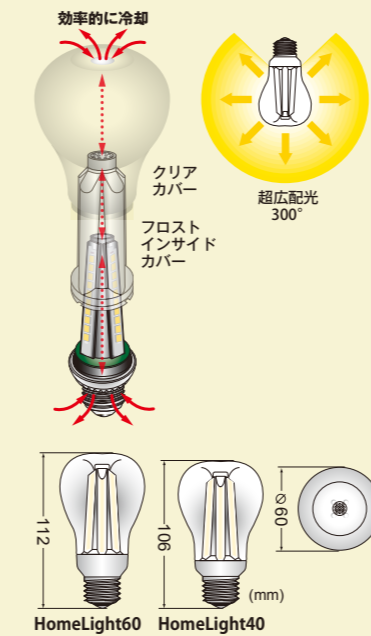

共通仕様

◆本体：クリア/フロストインサイドカバー ◆配光角：約300° ◆定格電圧：AC 100V ◆定格寿命：40000時間 ◆動作温度：-10°~40° ◆材質：PC樹脂/銅合金 ◆認証：PSE、RoHS トップランナー準拠 ◆密閉器具対応