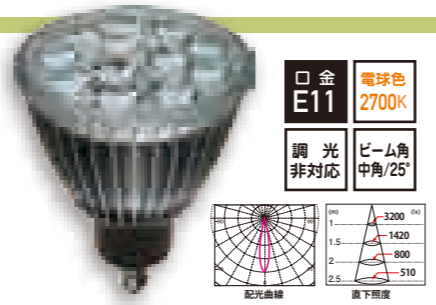

JSS7008CB

演色性 (Ra)	85以上
全光束	900lm
ビーム光束	360lm
定格消費電力	10.5W
定格電圧	100V
定格電流	108mA
定格寿命	40000h
JAN	4942792495168

生鮮品照明向け特殊LEDを採用

特定用途向け JSS7008M3B4

全光束	800lm
ビーム光束	320lm
定格消費電力	10.5W
定格電圧	100V
定格電流	108mA
定格寿命	40000h
JAN	4942792510878

口金	E11
電球色	2700K
調光タイプ	非対応
ビーム角	中角/25°