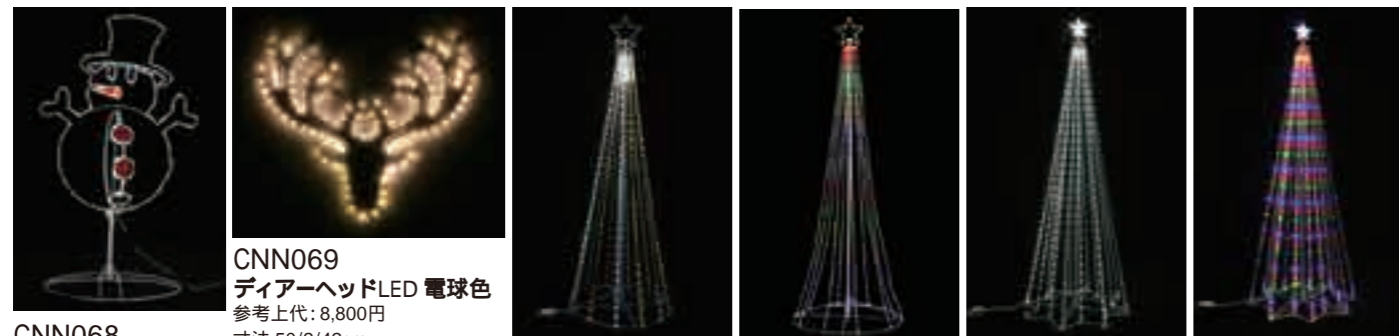

バックライト

壁に映るバックライトの影が
幻想的で美しいモチーフです。

				電源
屋内屋外 使用可	防滴仕様	延長不可	無点滅	アルカリ単3電池 × 3

- | | | | | |
|--|---|--|--|---|
| CNN055
スノーフレークLEDホワイトホログラム
寸法:45cm
参考上代: 7,200円
J A N : 4942792502828 | CNN056
スノーフレークLEDブルーホログラム
寸法:45cm
参考上代: 7,800円
J A N : 4942792502835 | CNN072
スターLED ホワイト/ブルー
寸法:75/3/43cm
参考上代: 12,000円
J A N : 4942792502996 | CNN073
スノーフレークLEDホワイト/ブルー
寸法:740/3/46cm
参考上代: 12,000円
J A N : 4942792503009 | CNN074
スノーマンLED ホワイト/ブルー
寸法:54/2.5/6cm
参考上代: 12,000円
J A N : 4942792503016 |
|--|---|--|--|---|

- | | | | | |
|---|--|--|---|---|
| CNN075
スノーマンLED ホワイト/電球色
寸法:46/3/3cm
参考上代: 12,000円
J A N : 4942792503023 | CNN076
ベルLED 電球色/緑/赤
寸法:46/4/43.5cm
参考上代: 12,000円
J A N : 4942792503030 | CNN077
ツリースノーマンLED 緑/電球色
寸法:46/3/61cm
参考上代: 12,000円
J A N : 4942792503047 | CNN078
ホーンテッドハウスボード INDOOR
寸法:49/3/53cm
参考上代: 6,000円
J A N : 4942792504396 | CNN079
パンプキンボード INDOOR
寸法:61/3/46cm
参考上代: 7,200円
J A N : 4942792504402 |
|---|--|--|---|---|

LEDモチーフ

定番のLEDローブライトモチーフです。

				入力電圧
屋内屋外 使用可	防滴仕様	延長不可	無点滅	100V

- | | | | | | |
|--|--|--|--|---|--|
| CNN068
3D スノーマン
LED 電球色
参考上代: 15,000円
寸法:49/30/83cm
JAN: 4942792502958 | CNN069
ディアヘッドLED 電球色
参考上代: 8,800円
寸法:50/2/42cm
JAN: 4942792502965 | CNN057
ツリーテープライト
白/赤/緑/青
寸法:180cm
参考上代: 28,000円
JAN: 4942792502842 | CNN058
ツリーテープライト
白/電球色
寸法:180cm
参考上代: 30,000円
JAN: 4942792502859 | CNN070
コーンツリーLED
ホワイト
参考上代: 25,000円
寸法:70/70/184cm
JAN: 4942792502972 | CNN071
コーンツリーLED
RGB
参考上代: 30,000円
寸法:70/70/184cm
JAN: 4942792502989 |
|--|--|--|--|---|--|