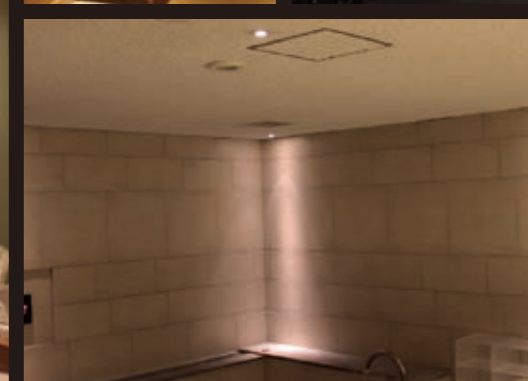

設置事例は順不同、敬称略で抜粋掲載しています。

DECOLIGHT
LED電球
設置事例集 — 4

東京都渋谷区
東急スポーツオアシス

フィットネス・クラブ

パウダールーム天井部分の
埋め込みダウンライト、浴
室、トレーニングジムの天井
埋め込みダウンライトの一
部にJS1007BB (EZ10)
を設置。

設置事例は順不同、敬称略で抜粋掲載しています。

DECOLIGHT
LED電球
設置事例集 — 5

東京都新宿区
さぼてん