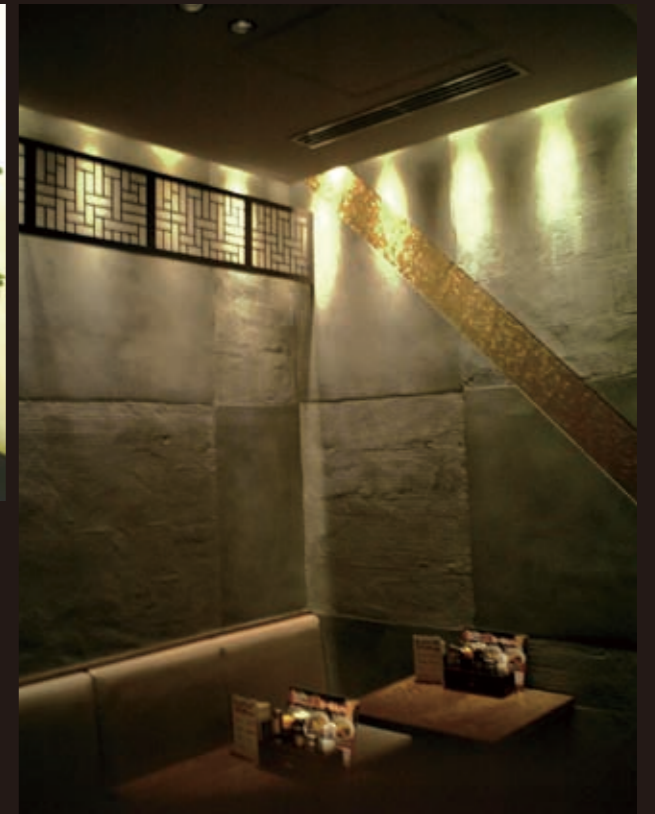

DECOLIGHT
LED電球
設置事例集 — 7

東京都新宿区
ひまわり・味ちゃん

同系列の食堂と韓国家庭料理店

JD1708CC(E17)をひまわりではダクトレールに、味ちゃんでは階段に設置。

DECOLIGHT
LED電球
設置事例集 — 8

東京都新宿区
福富

中華料理店

店内と入口のメニューボードにJS1107CB(E11)を設置。カウンター下の間接照明にJD1708CC(E17)を多数設置。