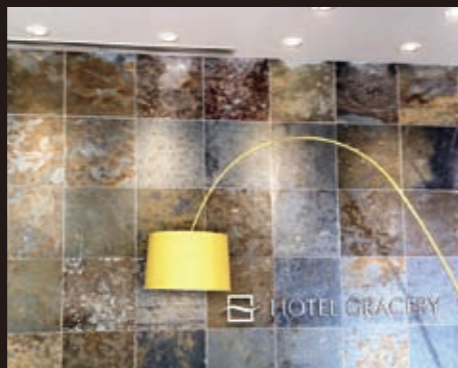

東京都墨田区
村内ファニチャー
OKAY

インテリアショップ

店内の照明としてダクレー
ルソケットにJS1708BC
ベッドサイドには調光器に
対応したナイトデコを使用。

設置事例は順不同、敬称略で抜粋掲載しています。

DECOLIGHT
LED電球
設置事例集 — 18

東京都品川区
ホテルグレースリー田町
藤田観光株式会社経営の
ハイグレードビジネスホテル

受付カウンターでは、「あかり」(E26)を吊り下げ型灯具に、JS1107BB (E11)を後方のダウンライトに設置。ロビー、エレベータホール、エントランス、通路、多目的ルームにJS1107BC (E11)を、レストランにJSA1007BB (EZ10)を設置。