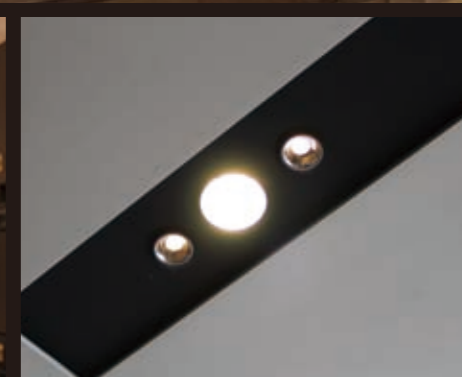

設置事例は順不同、敬称略で抜粋掲載しています。

DECOLIGHT
LED電球
設置事例集 — 4

東京都渋谷区
東急スポーツオアシス

フィットネス・クラブ

パウダールーム天井部分の
埋め込みダウンライト、浴
室、トレーニングジムの天井
埋め込みダウンライトの一
部にJS1007BB (EZ10)
を設置。

設置事例は順不同、敬称略で抜粋掲載しています。

DECOLIGHT
LED電球
設置事例集 — 5

東京都新宿区
さぼてん