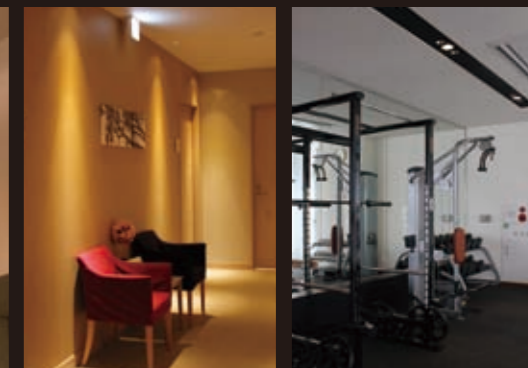

設置事例は順不同、敬称略で抜粋掲載しています。

DECOLIGHT
LED電球
設置事例集 — 4

東京都渋谷区
東急スポーツオアシス

フィットネス・クラブ

パウダールーム天井部分の
埋め込みダウンライト、浴
室、トレーニングジムの天井
埋め込みダウンライトの一
部にJS1007BB (EZ10)
を設置。

設置事例は順不同、敬称略で抜粋掲載しています。

DECOLIGHT
LED電球
設置事例集 — 5

東京都新宿区
さぼてん