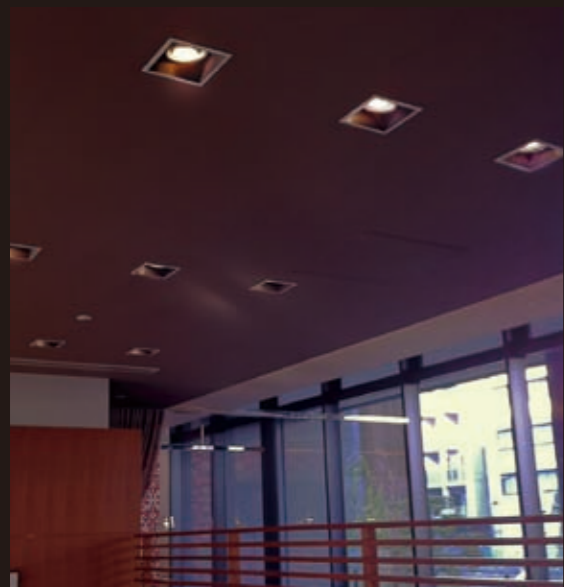

東京都墨田区
村内ファニチャー
OKAY

インテリアショップ

店内の照明としてダクレー
ルソケットにJS1708BC
ベッドサイドには調光器に
対応したナイトデコを使用。

設置事例は順不同、敬称略で抜粋掲載しています。

DECOLIGHT
LED電球
設置事例集 — 18

東京都品川区
ホテルグレースリー田町
藤田観光株式会社経営の
ハイグレードビジネスホテル

受付カウンターでは、「あかり」(E26)を吊り下げ型灯具に、JS1107BB (E11)を後方のダウンライトに設置。ロビー、エレベータホール、エントランス、通路、多目的ルームにJS1107BC (E11)を、レストランにJSA1007BB (EZ10)を設置。