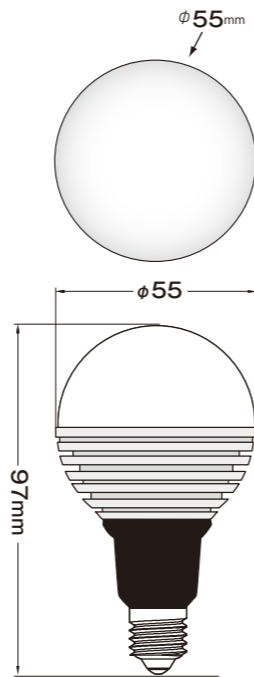

⚠ 調光器の故障または劣化、100V用調光回路の多用による、ノイズの発生によるフリッカーまたは不点灯が、LEDバルブに起こる場合があります。

調光タイプ

商品番号 品番 直径 長さ 質量
93 JAD1710C 5.5cm×9.7cm 100g

光束角 **240°** 光色 **電球色**

用途		JAN		
ベッドサイドライトなど		4942792487743		
口金	色温度	光束角	演色性	電球比較
E17	2700K	240°	Ra80以上	20W形電球相当