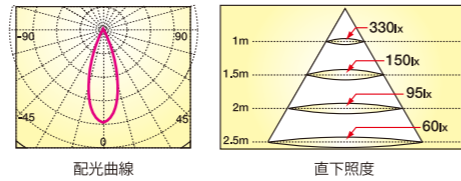

光束角 120° 光色 温白色

φ5cm × 10cm 奥行きの深い埋め込み式器具向き

商品番号 品番 直径 長さ 質量
6 JD2610AC 5cm × 10cm 87g

色温度	演色性	直下照度	全光束
4000K	Ra:80以上	330lx/1m	260lm
定格消費電力	定格電圧	定格電流	定格寿命
4W	100V	0.04A	40000時間
JAN			
4942792484513			

光束角 60° 光色 白色