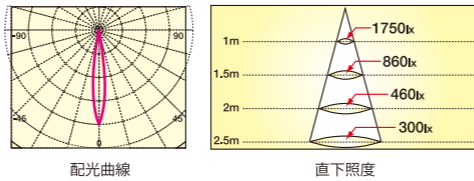

商品番号	品番	直径	長さ	質量
16	JS1708BA	5cm	8cm	70g
色温度	演色性	直下照度	全光束	
3200K	Ra:80以上	1750lx/1m	230lm	
定格消費電力	定格電圧	定格電流	定格寿命	
4W	100V	0.04A	40000時間	
JAN				
4942792484322				

光束角 **狭角** 光色 **温白色**