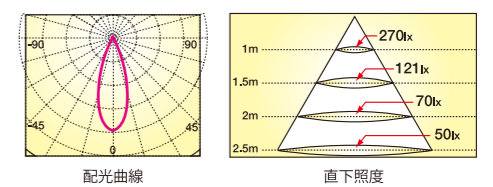

商品番号	品番	直径	長さ	質量
12	JD1708BC	5_{cm}×	8_{cm}	70_g
色温度	演色性	直下照度	全光束	
3200K	Ra:80以上	270lx/1m	230lm	
定格消費電力	定格電圧	定格電流	定格寿命	
4W	100V	0.04A	40000時間	
JAN				
4942792484421				

光束角 **60°** 光色 **温白色**