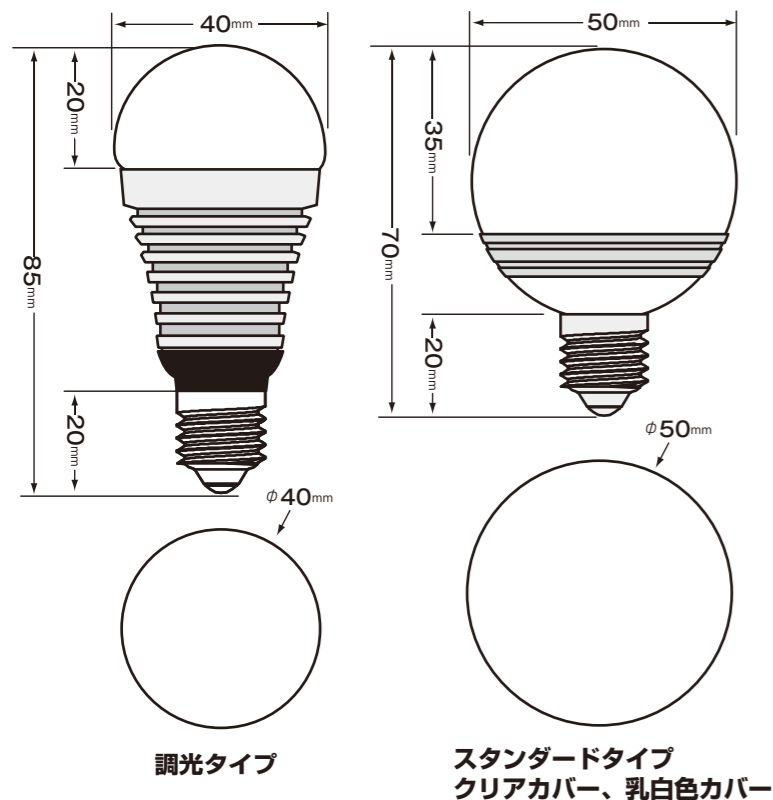

ミニクリデコ寸法図

クリア

乳白色

- 定格電圧 : 100V
- 消費電力 : 5W
- 全光束 (lm) : 調光タイプ:200
  クリアカバー:310
  乳白色カバー:260
- 定格寿命 : 20,000時間
- LED : 日亜化学
- 電圧周波数 : 50/60Hz
- 動作温度 : -10℃~50℃
- 商品サイズ : φ50×70(mm)
- 質量 : 49g/37g
- 認証 : ROHS

⚠ 調光器の故障または劣化、100V用調光回路の多用による、ノイズの発生によるフリッカーまたは不点灯が、LEDバルブに起こる場合があります。