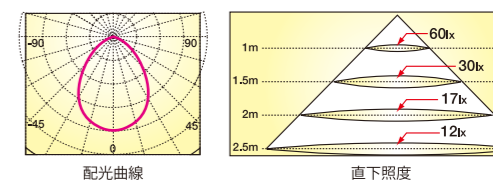

商品番号	品番	直径	長さ	質量
15	JD1708BD	5_{cm}×	8_{cm}	61_g
色温度	演色性	直下照度	全光束	
3200K	Ra:80以上	60lx/1m	230lm	
定格消費電力	定格電圧	定格電流	定格寿命	
4W	100V	0.04A	40000時間	
JAN				
4942792484452				

光束角 **120°** 光色 **温白色**