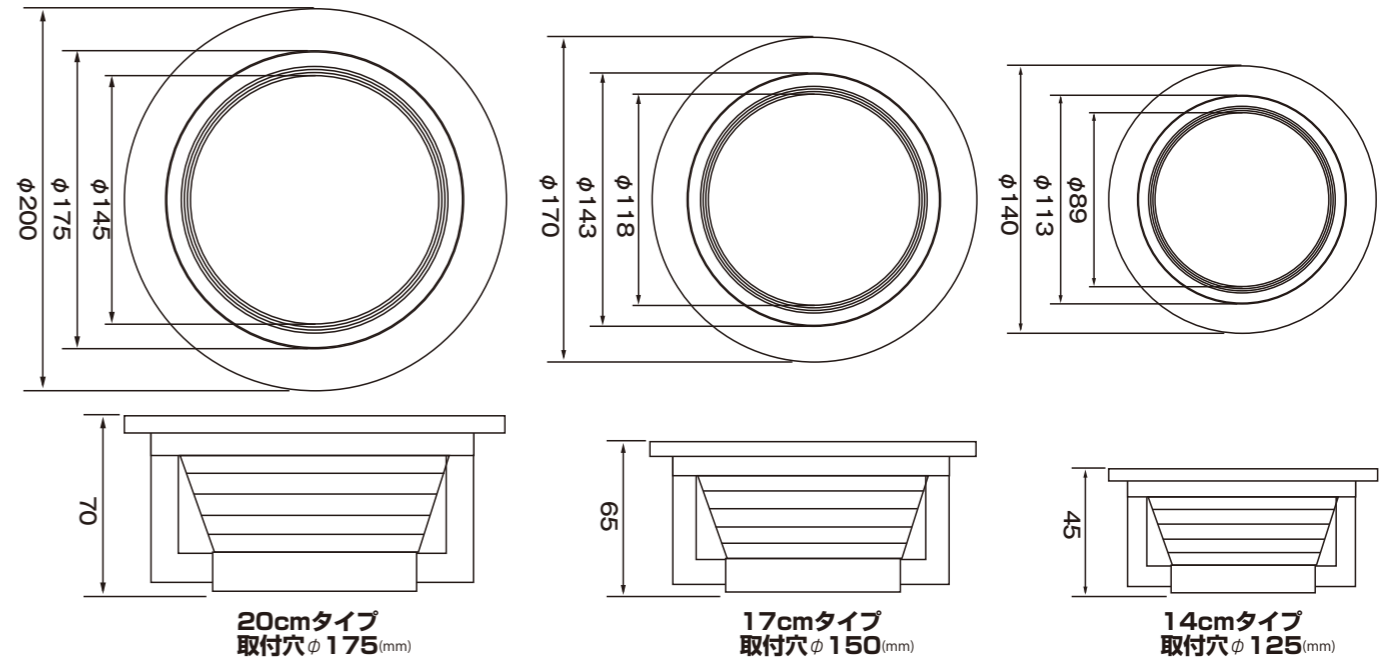

20cmタイプ
取付穴φ175(mm)

電球色
白色

17cmタイプ
取付穴φ150(mm)

電球色
白色

14cmタイプ
取付穴φ125(mm)

電球色
白色

DECO DownLight 寸法図

20cmタイプ
取付穴φ175(mm)