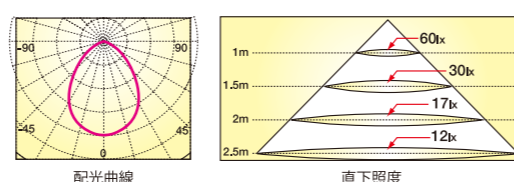

色温度	演色性	直下照度	全光束
2700K	Ra:80以上	230lx/1m	210lm
定格消費電力	定格電圧	定格電流	定格寿命
4W	100V	0.04A	40000時間
JAN			
4942792484537			

光束角 60° 光色 電球色

商品番号 品番 直径 長さ 質量
9 JD2610AD 5cm × 10cm 78g

色温度	演色性	直下照度	全光束
4000K	Ra:80以上	70lx/1m	260lm
定格消費電力	定格電圧	定格電流	定格寿命
4W	100V	0.04A	40000時間
JAN			
4942792484544			

光束角 120° 光色 白色

商品番号 品番 直径 長さ 質量
10 JD2610BD 5cm × 10cm 78g

色温度	演色性	直下照度	全光束
3200K	Ra:80以上	60lx/1m	230lm
定格消費電力	定格電圧	定格電流	定格寿命
4W	100V	0.04A	40000時間
JAN			
4942792484551			

光束角 120° 光色 温白色

E26 寸法図・構造図

DECOLIGHT
LED電球
設置事例集 — 7