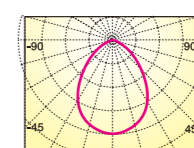

商品番号	品番	直径	長さ	質量
4	JD2606AD	5cm	6cm	62g
色温度	演色性	直下照度	全光束	
4000K	Ra:80以上	70lx/1m	260lm	
定格消費電力	定格電圧	定格電流	定格寿命	
4W	100V	0.04A	40000時間	
JAN				
4942792484490				

光束角 120° 光色 白色