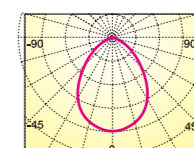

商品番号	品番	直径	長さ	質量
5	JD2606BD	5cm	6cm	62g
色温度	演色性	直下照度	全光束	
3200K	Ra:80以上	60lx/1m	230lm	
定格消費電力	定格電圧	定格電流	定格寿命	
4W	100V	0.04A	40000時間	
JAN				
4942792484506				

光束角 120° 光色 温白色