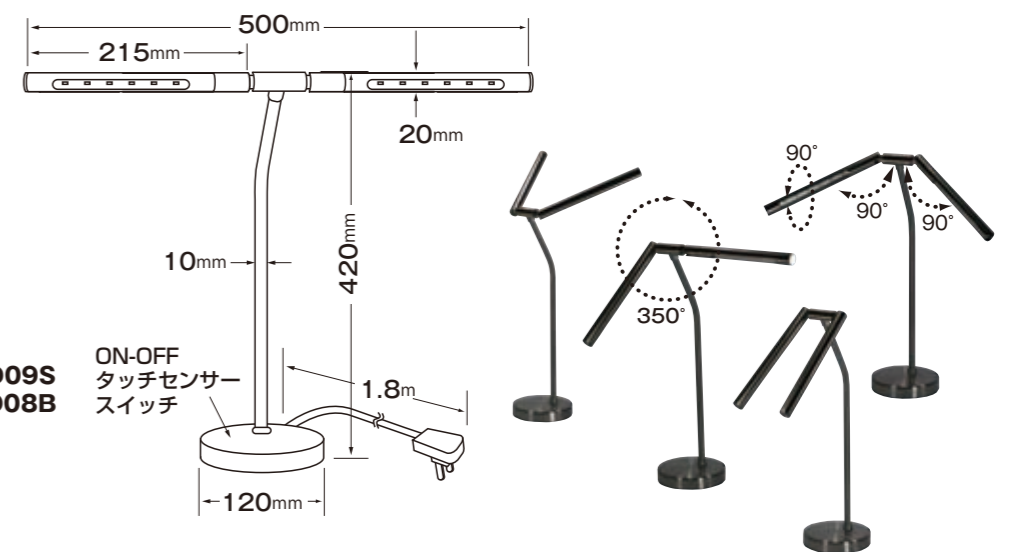

Tバー 寸法図

DEC Down Light

天井埋め込み型ダウンライト デコダウンライト

デコライトシリーズ

DECOLIGHT Deco DownLight

・20cm / 17cm / 14cm

デコライトシリーズ DecoDownLightは一般住宅だけでなく事務所ビルや学校・店舗などご利用目的や空間にあわせてお選びいただける天井埋め込み型のダウンライトです。新築はもちろん、リノベーションにも対応したラインアップです。