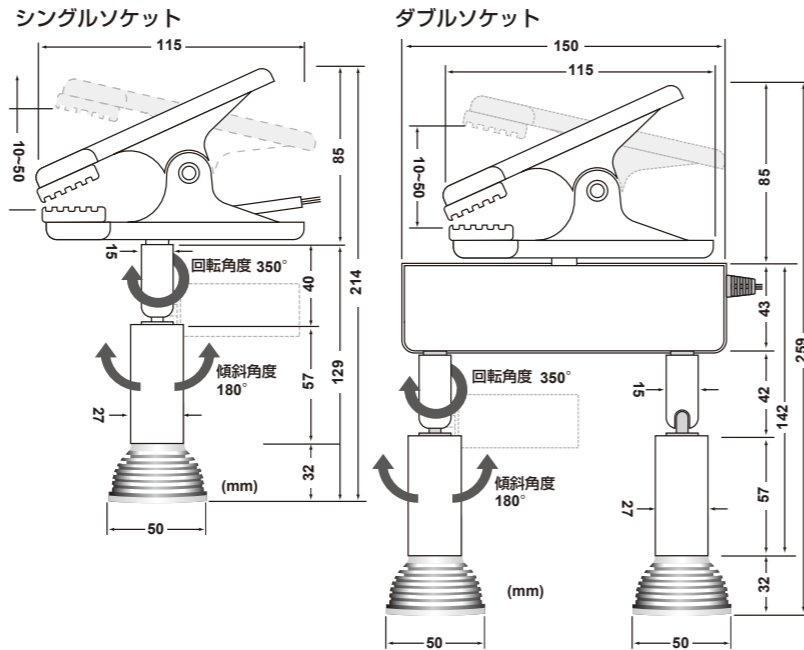

◆製品サイズ(電球を取り付けた場合)

電源コード長: 1.8m 中間スイッチ付き

デコライトLED電球以外の白熱球などを使用した場合、安全装置が働き電気が切れます。このときは電源を切り、1分以上経過後デコライトLED電球に付け替えれば使用を再開することができます。

一般のダクトレールに簡単に取り付けられます

ダクトレールライト

シングルソケット/ダブルソケット

DUCTRAIL LIGHT

single socket double socket

ダクトレールライト・シングルソケットは口金E11、ダブルソケットは口金E17のデコライトLED電球を使用し、一般のダクトレールに簡単に取り付けてすぐにお使いいただけます。シングルソケットはアイデアを生かした多様なスポット演出を、ダブルソケットは優れた演色性(Ra80以上)を持つ、デコライトLED電球の2種類の光色を組み合わせる奥行きと立体感のあるライティング演出をお楽しみいただけます。