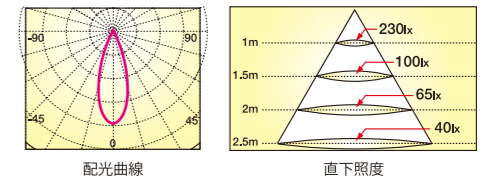

商品番号	品番	直径	長さ	質量
13	JD1708CC	5_{cm}×	8_{cm}	70_g
色温度	演色性	直下照度	全光束	
2700K	Ra:80以上	230lx/1m	210lm	
定格消費電力	定格電圧	定格電流	定格寿命	
4W	100V	0.04A	40000時間	
JAN				
4942792484438				

光束角 **60°** 光色 **電球色**