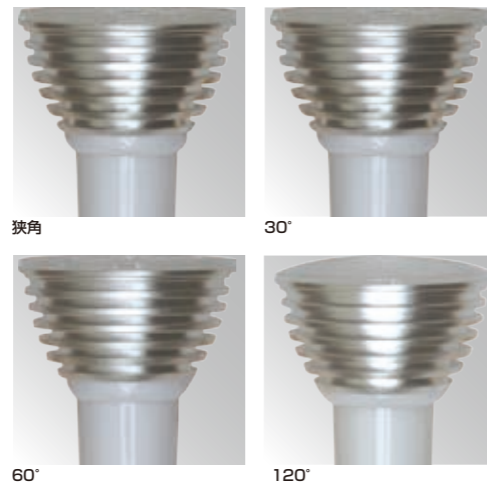

LED電球 E17

DECOLIGHT LED LIGHT E17

- ・8cm・狭角/30°/60°/120°
- ・白色/温白色/電球色

口金E17シリーズは、玄関や廊下のダウンライト、リビングや寝室のペンダントライトなど、さまざまな用途にお使いいただけます。また、狭角と30°のシリーズはダクトレールなどを利用したスポット照明としても最適です。

- 定格電圧 : 100V
- 消費電力 : 4W
- 全光束(lm) : 白色:260、温白色:230
電球色:210
- 定格寿命 : 40,000時間
- LED : 日亜化学 1W×3
- 電圧周波数 : 50/60Hz
- 動作温度 : -10°C~50°C
- 商品サイズ : φ50×80(mm)
- パッケージサイズ : 59×60×105(mm)
- 質量 : 狭角 = 70g 30° = 70g
60° = 70g 120° = 61g
- 認 証 : ROHS
S-JET