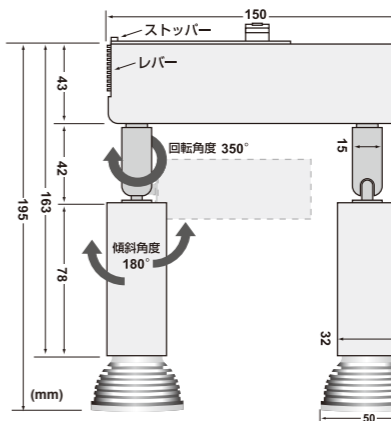

ハロゲン球レベルの華やかなスポットライトに、落ち着いた色合いのピン・スポットを組み合わせました。

ハロゲン球レベルの華やかな光色と落ち着いた色合いの光色を組み合わせることで、奥行きと立体感が生まれます。

ハロゲン球レベルの華やかな広域照明のポイント部分に、落ち着いた色合いのスポットライトを組み合わせました。

◆製品サイズ(電球を取り付けた場合)

シングルソケット

ダブルソケット

◆器具の取り付け取り外し方法

過電流保護回路内蔵