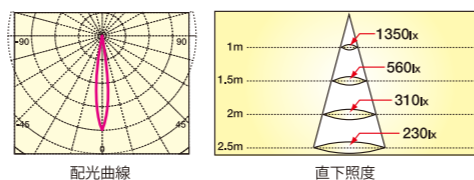

商品番号	品番	直径	長さ	質量
17	JS1708CA	5cm	8cm	70g
色温度	演色性	直下照度	全光束	
2700K	Ra:80以上	1350lx/1m	210lm	
定格消費電力	定格電圧	定格電流	定格寿命	
4W	100V	0.04A	40000時間	
JAN				
4942792484339				

光束角 **狭角** 光色 **電球色**