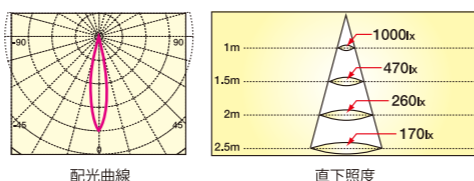

商品番号	品番	直径	長さ	質量
19	JS1708CB	5cm	8cm	70g
色温度	演色性	直下照度	全光束	
2700K	Ra:80以上	1000lx/1m	210lm	
定格消費電力	定格電圧	定格電流	定格寿命	
4W	100V	0.04A	40000時間	
JAN				
4942792484353				

光束角 **30°** 光色 **電球色**