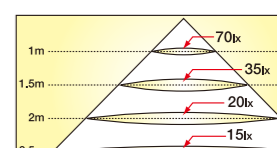

商品番号	品番	直径	長さ	質量
4	JD2606AD	5cm	6cm	62g
色温度	演色性	直下照度	全光束	
4000K	Ra:80以上	70lx/1m	260lm	
定格消費電力	定格電圧	定格電流	定格寿命	
4W	100V	0.04A	40000時間	
JAN				
4942792484490				

光束角 120° 光色 白色