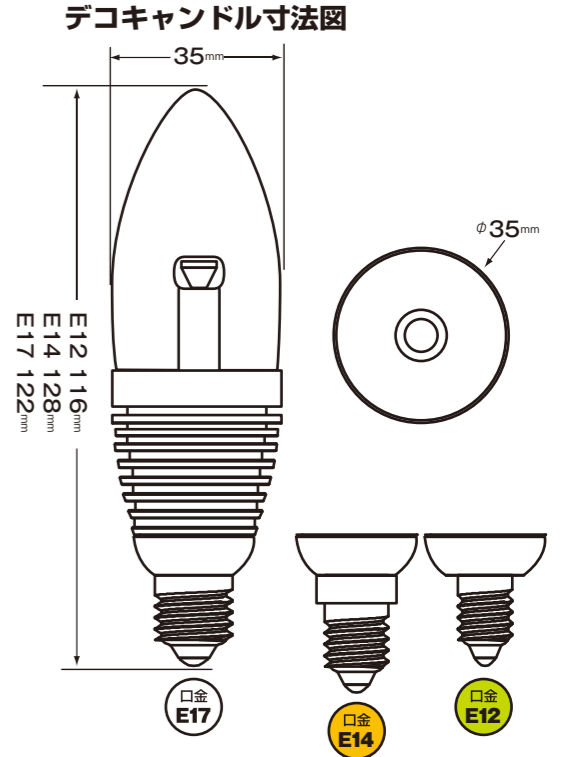

Classic

CRYSTAL

- 定格電圧 : 100V
- 消費電力 : 4.5W
- 定格寿命 : 20,000時間
- LED : 日亜化学
- 電圧周波数 : 50/60Hz
- 動作温度 : -10℃~50℃
- 商品サイズ : E17 φ35×122(mm)
E14 φ35×128(mm)
E12 φ35×116(mm)
- 認 証 : ROHS

デコキャンドル・クラシック

デコキャンドル・クリスタル