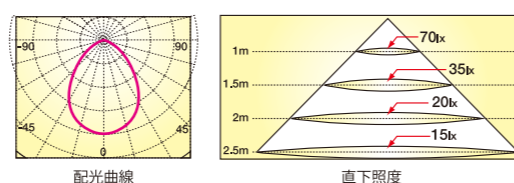

色温度	演色性	直下照度	全光束
2700K	Ra:80以上	230lx/1m	210lm
定格消費電力	定格電圧	定格電流	定格寿命
4W	100V	0.04A	40000時間
JAN			
4942792484537			

光束角 60° 光色 電球色

商品番号 品番 直径 長さ 質量
9 JD2610AD 5cm × 10cm 78g

色温度	演色性	直下照度	全光束
4000K	Ra:80以上	70lx/1m	260lm
定格消費電力	定格電圧	定格電流	定格寿命
4W	100V	0.04A	40000時間
JAN			
4942792484544			

光束角 120° 光色 白色

商品番号 品番 直径 長さ 質量
10 JD2610BD 5cm × 10cm 78g

色温度	演色性	直下照度	全光束
3200K	Ra:80以上	60lx/1m	230lm
定格消費電力	定格電圧	定格電流	定格寿命
4W	100V	0.04A	40000時間
JAN			
4942792484551			

光束角 120° 光色 温白色

E26 寸法図・構造図

DECOLIGHT
LED電球
設置事例集 — 7