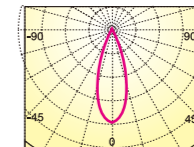

商品番号	品番	直径	長さ	質量
1	JD2606AC	5cm	6cm	72g
色温度	演色性	直下照度	全光束	
4000K	Ra:80以上	330lx/1m	260lm	
定格消費電力	定格電圧	定格電流	定格寿命	
4W	100V	0.04A	40000時間	
JAN				
4942792484469				

光束角 60° 光色 白色