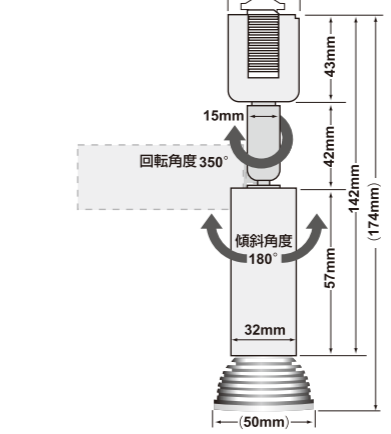

ハロゲン球レベルの華やかなスポットライトに、落ち着いた色合いのピン・スポットを組み合わせました。

ハロゲン球レベルの華やかな光色と落ち着いた色合いの光色を組み合わせることで、奥行きと立体感が生まれます。

ハロゲン球レベルの華やかな広域照明のポイント部分に、落ち着いた色合いのスポットライトを組み合わせました。

◆製品サイズ(電球を取り付けた場合)

シングルソケット

ダブルソケット

◆器具の取り付け取り外し方法

過電流保護回路内蔵