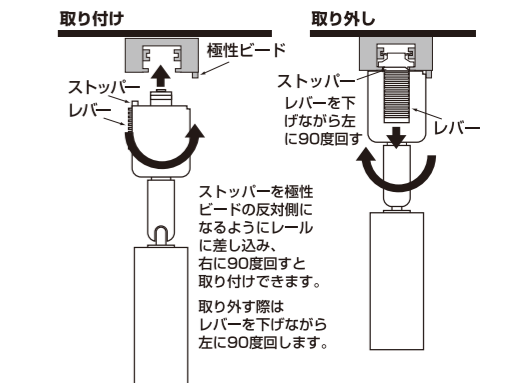

ハロゲン球レベルの華やかなスポットライトに、落ち着いた色合いのピン・スポットを組み合わせました。

ハロゲン球レベルの華やかな光色と落ち着いた色合いの光色を組み合わせることで、奥行きと立体感が生まれます。

ハロゲン球レベルの華やかな広域照明のポイント部分に、落ち着いた色合いのスポットライトを組み合わせました。

◆製品サイズ(電球を取り付けた場合)

シングルソケット

ダブルソケット

◆器具の取り付け取り外し方法

過電流保護回路内蔵