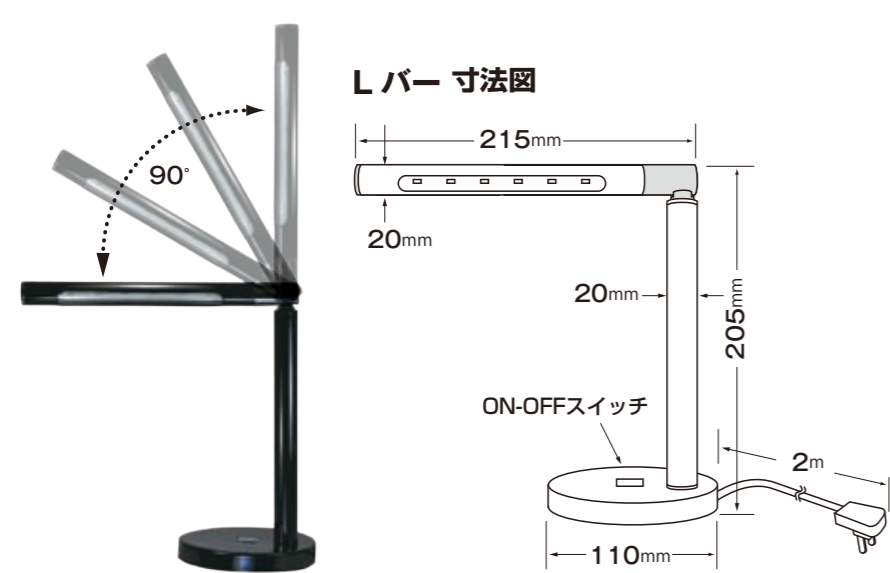

サテンシルバー
DHD10S
4942792483974

ピアノホワイト
DHD12PW
4942792486487

ピアノブラック
DHD13PB
4942792486494

サテンシルバー
DHD09S
4942792483967

ブラック
DHD08B
4942792483950

Lバー 寸法図

- 定格電圧 : 100V
- 定格電流 : 0.03A
- 消費電力 : 3.3W
- アダプター : DC24V出力
- 全光束 : 175lm以上
- 色温度 : 5000K
- 定格寿命 : 50,000時間
- LED : 日亜化学 0.5W×6
- 電圧周波数 : 50/60Hz
- 動作温度 : -10℃~50℃
- 商品サイズ : 205×215(mm)
- 質量 : 660g
- 品番 : サテンシルバー DHD10S
ピアノホワイト DHD12PW
ピアノブラック DHD13PB
- 認証 : ROHS