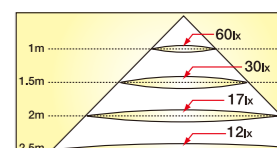

商品番号	品番	直径	長さ	質量
5	JD2606BD	5cm	6cm	62g
色温度	演色性	直下照度	全光束	
3200K	Ra:80以上	60lx/1m	230lm	
定格消費電力	定格電圧	定格電流	定格寿命	
4W	100V	0.04A	40000時間	
JAN				
4942792484506				

光束角 120° 光色 温白色