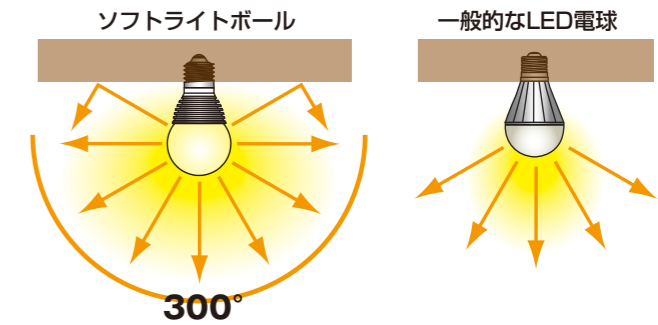

- ●定格電圧 : 100V
- ●消費電力 : 4W
- ●全光束(lm) : 230
- ●定格寿命 : 40,000時間
- ●LED : 日亜化学
- ●電圧周波数 : 50/60Hz
- ●動作温度 : -10℃~50℃
- ●商品サイズ : E26:φ60×110
- ●質量 : 90g
- ●認証 : ROHS

Soft Light Ball
NEW あかり
ソフトライトボール*AKARI

インテリアランプ、門柱灯、玄関灯、行灯。
300°のビーム角で、美しく映えるやさしくほのかなあかり
LED電球は直下照度にすぐれているという特性がありますが、そのぶん、ランプシェードの上部が暗くなるという性格もあわせ持っていました。

newあかりは、照射角300°の広角設計で、インテリアランプや行灯、門柱灯、玄関灯など、シルエットの美しいランプシェードにやさしくほのかなあかりをご提供いたします。

デコレトロは、どこか懐かしいきらめきを持っています。このきらめきをそのままインテリアのアクセントとしてお楽しみいただけるライトです。

商品番号 品番 直径 長さ 質量 ビーム角 光色
90 JA2611C 6cm×11cm 90g 300° 電球色

用途		JAN		
インテリアランプ、門柱灯、玄関灯		4942792486296		
口金	色温度	ビーム角	演色性	電球比較
E26	2700K	300°	Ra80以上	20W形電球相当

商品番号 品番 直径 長さ 質量 ビーム角 光色
91 JAC2611C 6cm×11cm 90g 300° 電球色

用途		JAN		
インテリアランプ、門柱灯、玄関灯		4942792486302		
口金	色温度	ビーム角	演色性	電球比較
E26	2700K	300°	Ra80以上	20W形電球相当

調光タイプ 商品番号 品番 直径 長さ 質量 ビーム角 光色
92 JACD2611C 6cm×11cm 90g 300° 電球色

用途		JAN		
インテリアランプ、門柱灯、玄関灯		4942792486319		
口金	色温度	ビーム角	演色性	電球比較
E26	2700K	300°	Ra80以上	20W形電球相当

⚠ 調光器の故障または劣化、100V用調光回路の多用による、ノイズの発生によるフリッカーまたは不点灯が、LEDバルブに起こる場合があります。