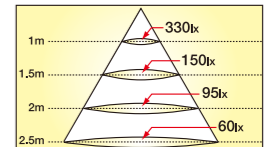

商品番号	品番	直径	長さ	質量
1	JD2606AC	5cm	6cm	72g
色温度	演色性	直下照度	全光束	
4000K	Ra:80以上	330lx/1m	260lm	
定格消費電力	定格電圧	定格電流	定格寿命	
4W	100V	0.04A	40000時間	
JAN				
4942792484469				

光束角 60° 光色 白色