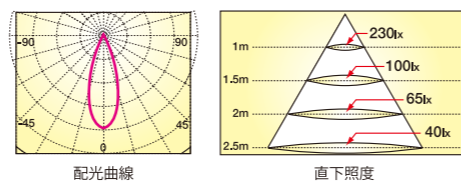

商品番号 品番 直径 長さ 質量
8 JD2610CC 5cm × 10cm 87g

色温度	演色性	直下照度	全光束
2700K	Ra:80以上	230lx/1m	210lm
定格消費電力	定格電圧	定格電流	定格寿命
4W	100V	0.04A	40000時間
JAN			
4942792484537			

光束角 60° 光色 電球色