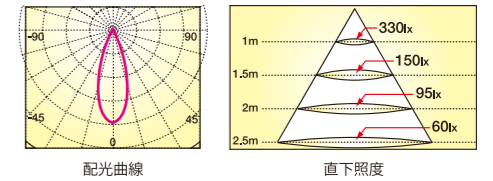

商品番号	品番	直径	長さ	質量
11	JD1708AC	5_{cm}×	8_{cm}	70_g
色温度	演色性	直下照度	全光束	
4000K	Ra:80以上	330lx/1m	260lm	
定格消費電力	定格電圧	定格電流	定格寿命	
4W	100V	0.04A	40000時間	
JAN				
4942792484414				

光束角 **60°** 光色 **白色**