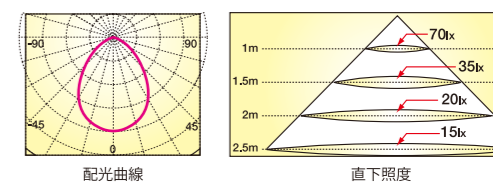

商品番号	品番	直径	長さ	質量
14	JD1708AD	5_{cm}×	8_{cm}	61_g
色温度	演色性	直下照度	全光束	
4000K	Ra:80以上	70lx/1m	260lm	
定格消費電力	定格電圧	定格電流	定格寿命	
4W	100V	0.04A	40000時間	
JAN				
4942792484445				

光束角 **120°** 光色 **白色**