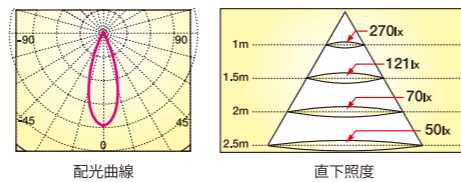

商品番号 品番 直径 長さ 質量
7 JD2610BC 5cm × 10cm 87g

色温度	演色性	直下照度	全光束
3200K	Ra:80以上	270lx/1m	230lm
定格消費電力	定格電圧	定格電流	定格寿命
4W	100V	0.04A	40000時間
JAN			
4942792484520			

光束角 60° 光色 温白色