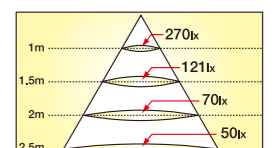

商品番号	品番	直径	長さ	質量
2	JD2606BC	5cm	6cm	72g
色温度	演色性	直下照度	全光束	
3200K	Ra:80以上	270lx/1m	230lm	
定格消費電力	定格電圧	定格電流	定格寿命	
4W	100V	0.04A	40000時間	
JAN				
4942792484476				

光束角 60° 光色 温白色