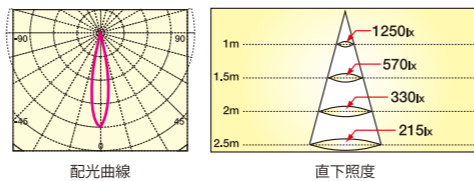

商品番号	品番	直径	長さ	質量
18	JS1708BB	5cm	8cm	70g
色温度	演色性	直下照度	全光束	
3200K	Ra:80以上	1250lx/1m	230lm	
定格消費電力	定格電圧	定格電流	定格寿命	
4W	100V	0.04A	40000時間	
JAN				
4942792484346				

光束角 **30°** 光色 **温白色**