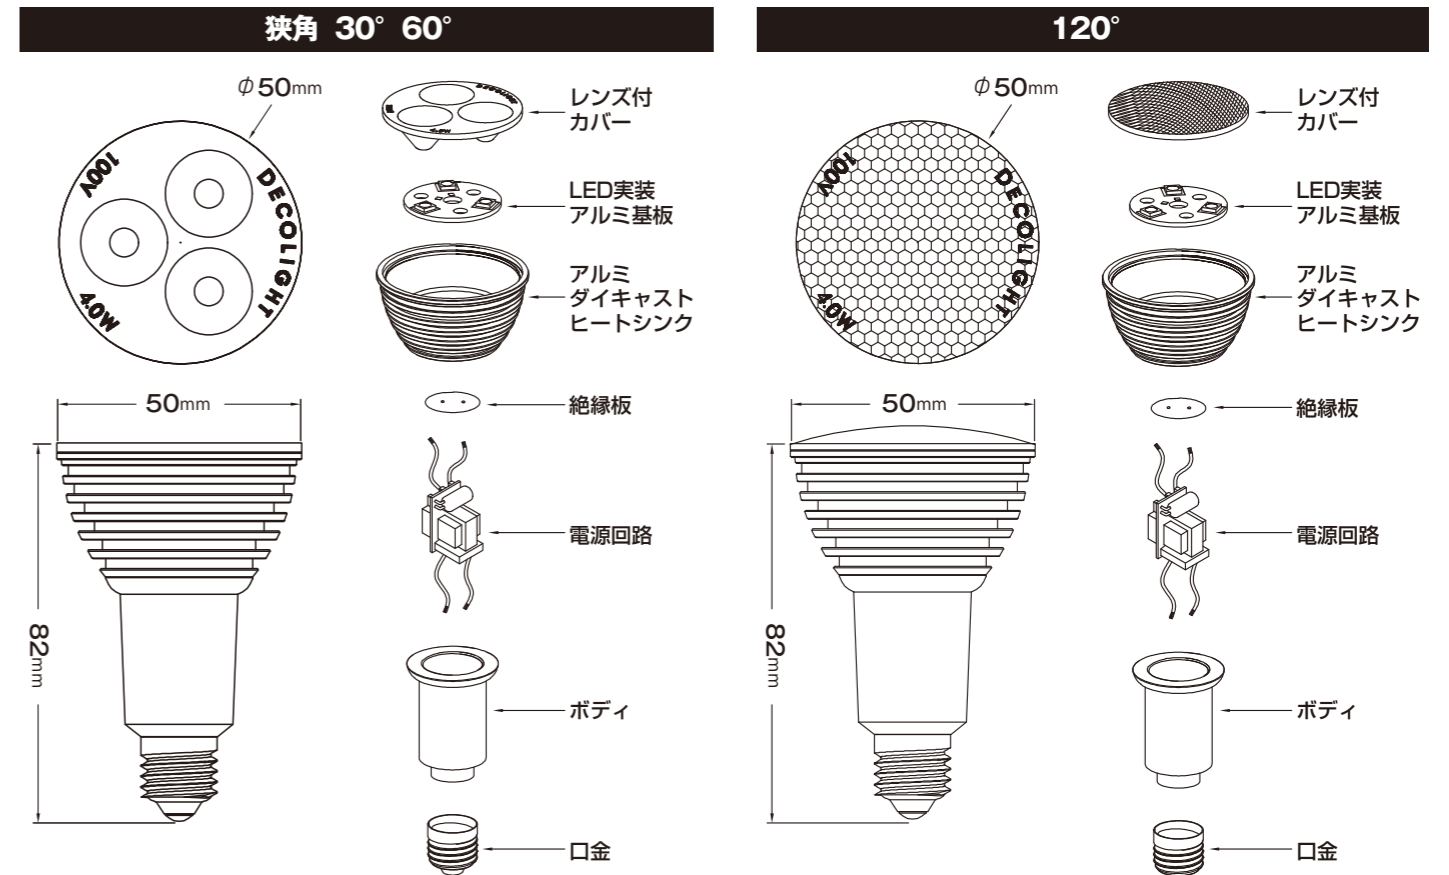

E17 寸法図・構造図