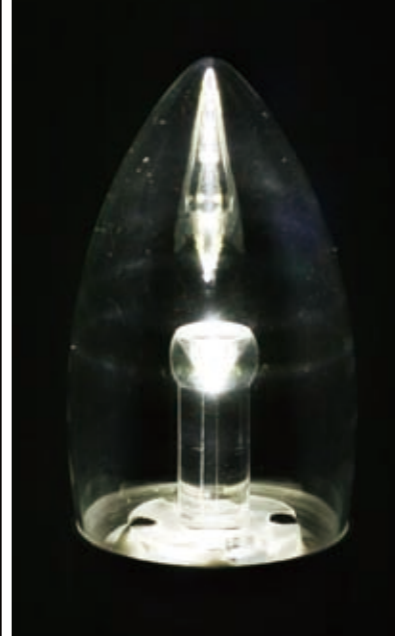

デコキャンドル・クリスタル