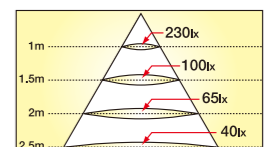

商品番号	品番	直径	長さ	質量
3	JD2606CC	5cm	6cm	72g
色温度	演色性	直下照度	全光束	
2700K	Ra:80以上	230lx/1m	210lm	
定格消費電力	定格電圧	定格電流	定格寿命	
4W	100V	0.04A	40000時間	
JAN				
4942792484483				

光束角 60° 光色 電球色