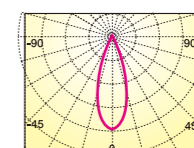

商品番号	品番	直径	長さ	質量
2	JD2606BC	5cm	6cm	72g
色温度	演色性	直下照度	全光束	
3200K	Ra:80以上	270lx/1m	230lm	
定格消費電力	定格電圧	定格電流	定格寿命	
4W	100V	0.04A	40000時間	
JAN				
4942792484476				

光束角 60° 光色 温白色