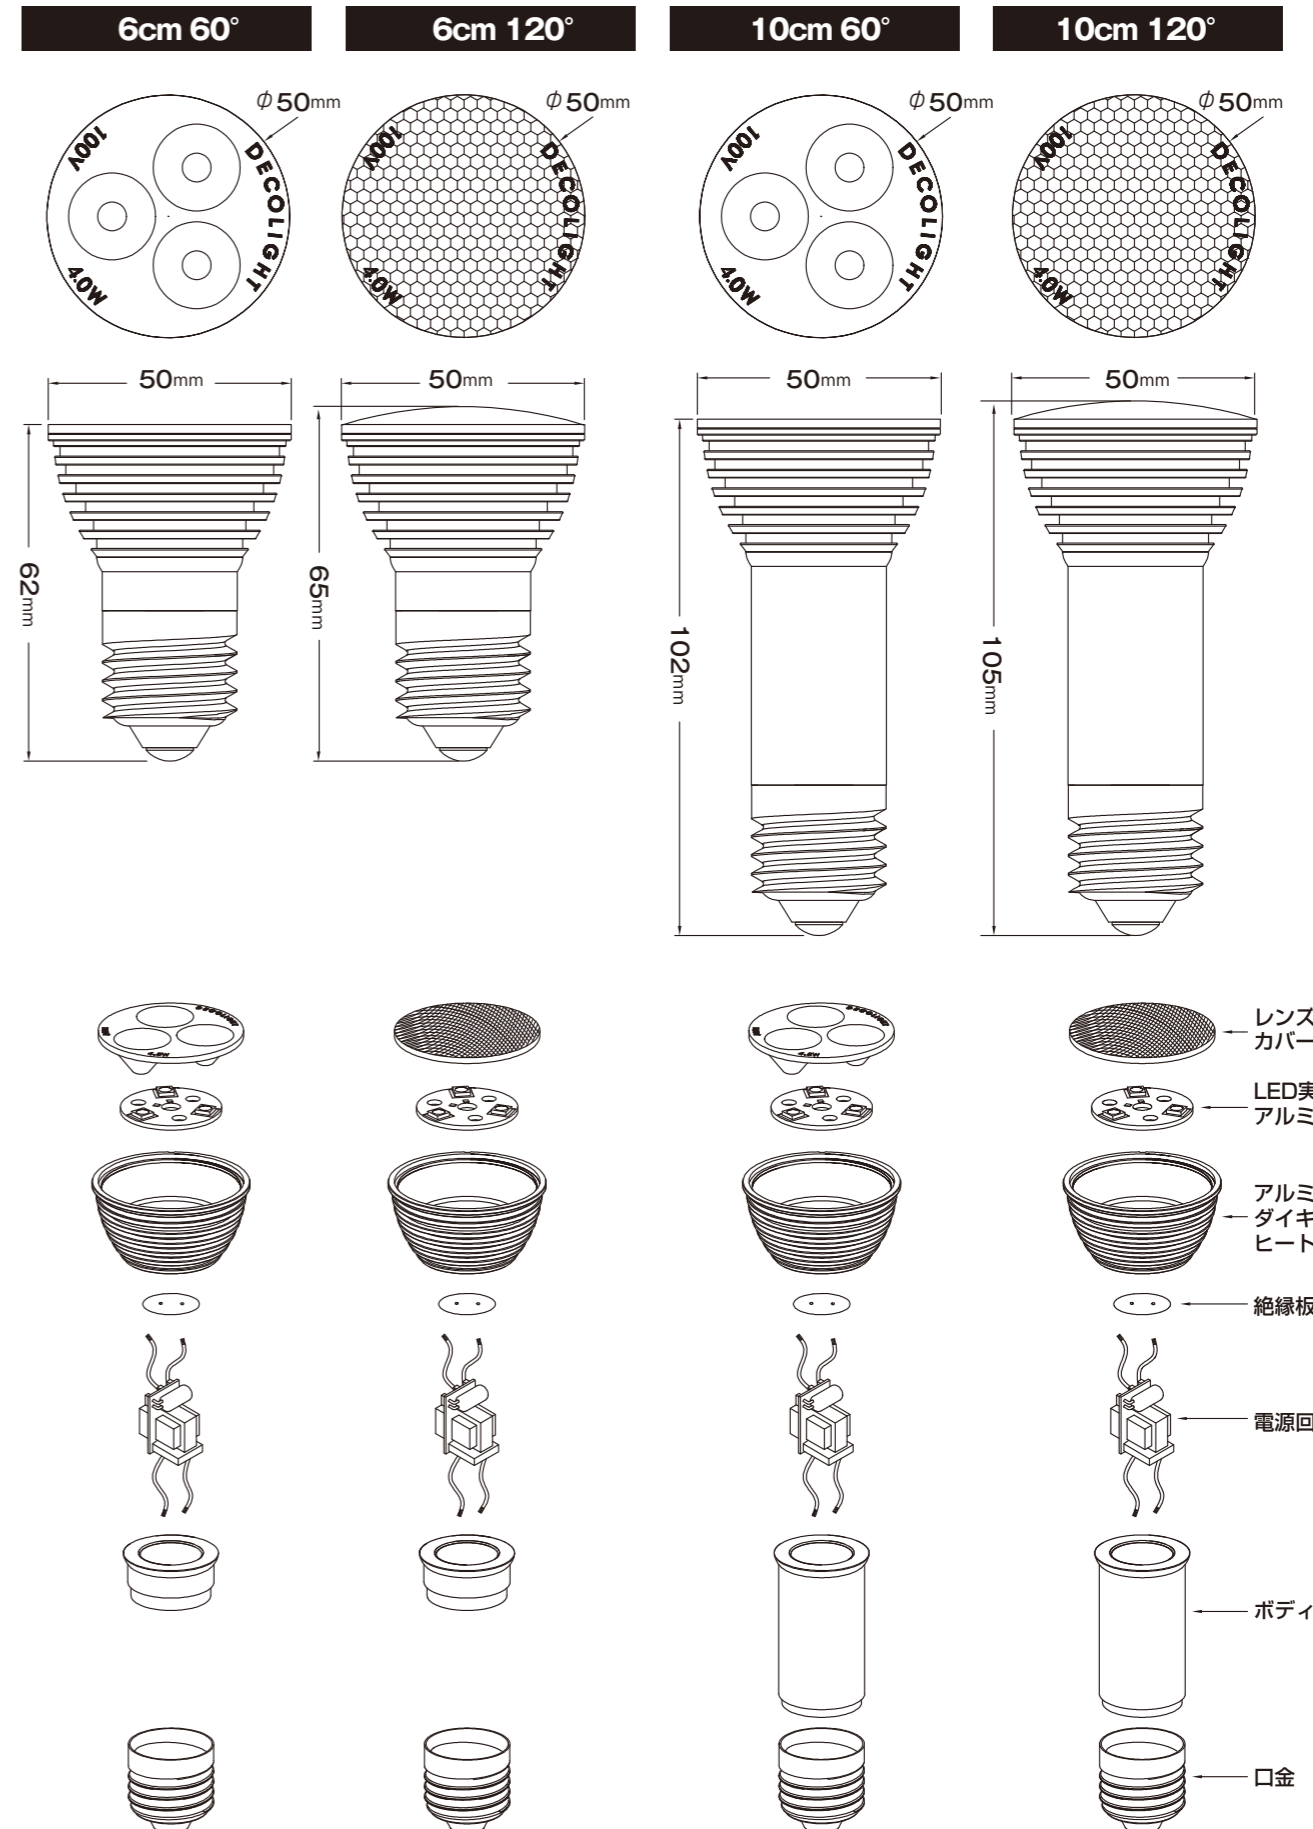

直下の明るさに優れたデコライトLED電球は、落ち着いた明るさ、美しい陰影、奥行き感をうみだし、空間により豊かな表情をつくりだしてくれます。

LED電球 E26

DECOLIGHT LED LIGHT E26

- ・6cm/10cm・60°/120°
- ・白色/温白色/電球色

口金E26シリーズには、奥行きが浅い下向きの器具に適した長さ6cmと奥行きが深い埋込式器具などに適した10cmの2サイズ。60度と120度の照射角、白色、温白色、電球色の3種類の光色の組み合わせで計10種類のアイテムがあります。

⚠ この商品は調光器には対応していません。

60°

120°

φ5cm × 6cm 奥行きが浅い下向きの器具向き

商品番号	品番	直径	長さ	質量
1	JD2606AC	5cm	6cm	72g
色温度	演色性	直下照度	全光束	
4000K	Ra:80以上	330lx/1m	260lm	
定格消費電力	定格電圧	定格電流	定格寿命	
4W	100V	0.04A	40000時間	
JAN				
4942792484469				

光束角 120° 光色 白色

商品番号 品番 直径 長さ 質量
10 JD2610BD 5cm × 10cm 78g

色温度	演色性	直下照度	全光束
3200K	Ra:80以上	60lx/1m	230lm
定格消費電力	定格電圧	定格電流	定格寿命
4W	100V	0.04A	40000時間
JAN			
4942792484551			

光束角 120° 光色 温白色

E26 寸法図・構造図

DECOLIGHT
LED電球
設置事例集 — 7