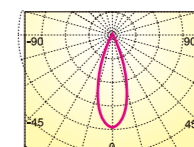

商品番号	品番	直径	長さ	質量
3	JD2606CC	5cm	6cm	72g
色温度	演色性	直下照度	全光束	
2700K	Ra:80以上	230lx/1m	210lm	
定格消費電力	定格電圧	定格電流	定格寿命	
4W	100V	0.04A	40000時間	
JAN				
4942792484483				

光束角 60° 光色 電球色