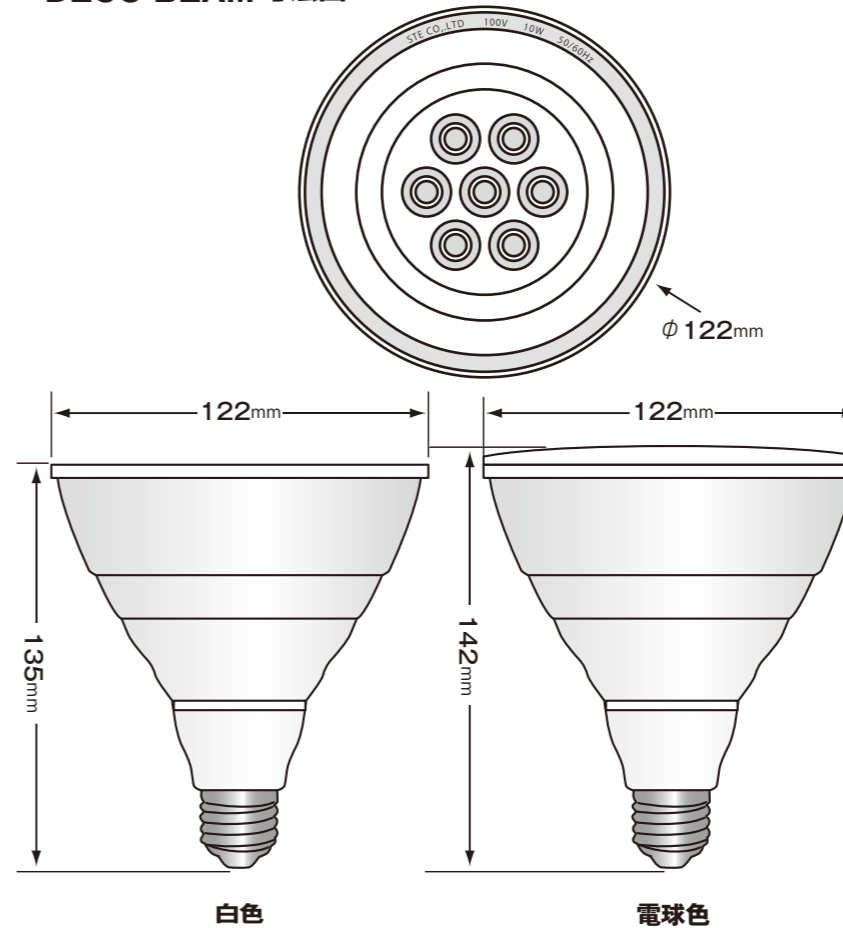

⚠ この商品は調光器には対応していません。

60°

120°

φ5cm × 6cm 奥行きが浅い下向きの器具向き

商品番号	品番	直径	長さ	質量
1	JD2606AC	5cm	6cm	72g
色温度	演色性	直下照度	全光束	
4000K	Ra:80以上	330lx/1m	260lm	
定格消費電力	定格電圧	定格電流	定格寿命	
4W	100V	0.04A	40000時間	
JAN				
4942792484469				

DECO BEAM 寸法図

- 定格電圧 : 100V
- 消費電力 : 白色:10W
電球色:11.5W
- 全光束(lm) : 白色:400
電球色:470
- 定格寿命 : 30,000時間
- LED : 日亜化学 1W×7
- 電圧周波数 : 50/60Hz
- 動作温度 : -10℃~50℃
- 商品サイズ : 白色
φ 122 × 135(mm)
電球色
φ 122 × 142(mm)
- パッケージ : 125 × 155 × 125(mm)
サイズ
- 質量 : 白色:290g
電球色:300g
- 認証 : ROHS