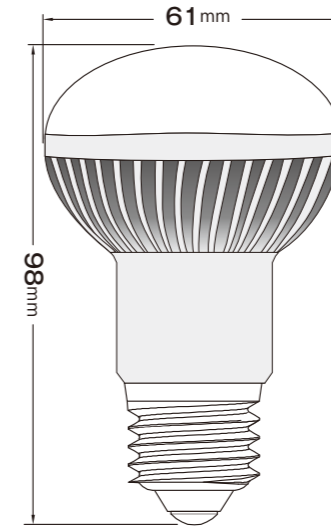

## DecoRef 60 寸法図

耐久性と熱効率に優れた、高性能放熱フィン、デコライトだけのオリジナル設計です。

商品番号	品番	直径	長さ	質量	光束角	光色	直下照度
<b>60</b>	JRF060A	6.1cm	9.8cm	110g	120°	白色	105 lx(ルクス/1m)
色温度	演色性	照射範囲照度	全光束				
4000K	Ra:80以上	60型レフ球相当	410lm				
定格消費電力	定格電圧	定格電流	定格寿命				
6.5W	100V	0.065A	30000時間				
JAN 4942792486609							