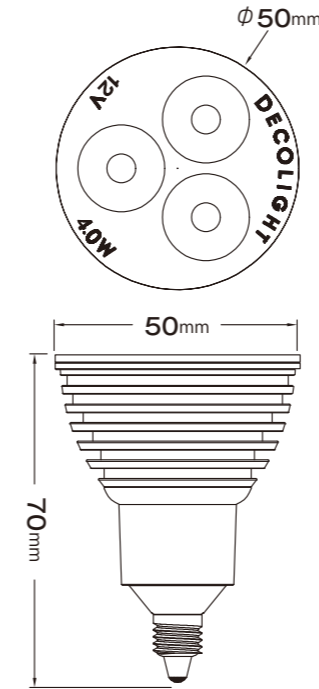

EZ10 寸法図・構造図

DecoLight LEDスポット 中角   ハロゲン50W形中角20°
DecoLight LEDスポットとハロゲン球の照射比較

この商品是对应器具が限定されています。ご使用の際は、弊社までお問い合わせください。
通常モードとロングライフモードの切り替えスイッチを搭載した器具には対応していません。
この商品は常時在庫をご用意してない場合があります。ご注文の際はお問い合わせください。

φ5cm×7cm

玄関や廊下のダウンライト、リビングや寝室のペンダントライト

商品番号	品番	直径	長さ	質量
23	JS1007BA	5cm	7cm	70g
色温度 演色性 直下照度 全光束				
3000K Ra:80以上 2000lx/1m 230lm				
定格消費電力 定格電圧 定格電流 定格寿命				
4W 12V 0.33A 40000時間				
JAN				
4942792485206				

光束角 **狭角**

光色 **電球色 / 3000K**

直下照度 **2000** lx/ルクス/1m

商品番号	品番	直径	長さ	質量
44	JS1007CB	5cm	7cm	70g
色温度 演色性 直下照度 全光束				
2700K Ra:80以上 1350lx/1m 210lm				
定格消費電力 定格電圧 定格電流 定格寿命				
4W 12V 0.33A 40000時間				
JAN				
4942792486180				

光束角 **中角**

光色 **電球色 / 2700K**

直下照度 **1350** lx/ルクス/1m

商品番号	品番	直径	長さ	質量
25	JS1007BC	5cm	7cm	70g
色温度 演色性 直下照度 全光束				
3000K Ra:80以上 480lx/1m 230lm				
定格消費電力 定格電圧 定格電流 定格寿命				
4W 12V 0.33A 40000時間				
JAN				
4942792485695				

光束角 **広角**

光色 **電球色 / 3000K**

直下照度 **480** lx/ルクス/1m

商品番号	品番	直径	長さ	質量
45	JS1007CC	5cm	7cm	70g
色温度 演色性 直下照度 全光束				
2700K Ra:80以上 450lx/1m 210lm				
定格消費電力 定格電圧 定格電流 定格寿命				
4W 12V 0.33A 40000時間				
JAN				
4942792486192				

光束角 **広角**

光色 **電球色 / 2700K**

直下照度 **450** lx/ルクス/1m