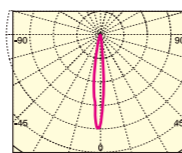

商品番号	品番	直径	長さ	質量
23	JS1007BA	5cm	7cm	70g
色温度 演色性 直下照度 全光束				
3000K Ra:80以上 2000lx/1m 230lm				
定格消費電力 定格電圧 定格電流 定格寿命				
4W 12V 0.33A 40000時間				
JAN				
4942792485206				

光束角 **狭角**

光色 **電球色 / 3000K**

直下照度 **2000** lx/ルクス/1m

商品番号	品番	直径	長さ	質量
44	JS1007CB	5cm	7cm	70g
色温度 演色性 直下照度 全光束				
2700K Ra:80以上 1350lx/1m 210lm				
定格消費電力 定格電圧 定格電流 定格寿命				
4W 12V 0.33A 40000時間				
JAN				
4942792486180				

光束角 **中角**

光色 **電球色 / 2700K**

直下照度 **1350** lx/ルクス/1m