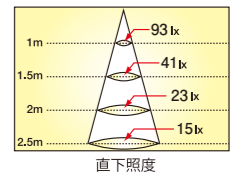

商品番号	品番	直径	長さ	質量	光束角	光色	直下照度
63	JRFD060C	6.1cm	9.8cm	110g	120°	電球色	93 lx(ルクス/1m)
色温度	演色性	照射範囲照度	全光束				
2700K	Ra:80以上	60型レフ球相当	350lm				
定格消費電力	定格電圧	定格電流	定格寿命				
7W	100V	0.07A	30000時間				
JAN 4942792486838