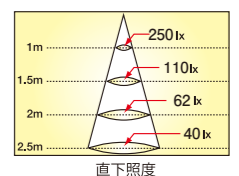

Deco Ref 80

レフ球φ80の交換用として最適

デコライトシリーズ

デコレフ 80

デコライトシリーズ

デコレフ 80 調光タイプ

DECOLIGHT Deco Ref 80

Deco Ref 80 Dimmer

・12.5cm ・120° ・白色/電球色

デコライトシリーズ DecoRef 80は80W型、100W型のφ80のレフ球に代わるR型LED電球です。優れた演色性(電球色でRa80以上)を持つ上に、紫外線などの有害光線放射がほとんどなく、一般電球より発熱量が少ないため、生花や食品、絵画などを傷めることなく、美しさを際立たせるスポット照明を演出します。現在ご使用の一般電球器具(口金E26)にそのまま装着してお使いいただけます。定格消費電力がわずか12.5W(調光タイプは13.5W)なので、電気容量に限りのあるダクトレールによる多灯スポットや、生花店、ブティック、レストラン、食品スーパーなどのディスプレイ用電球としても最適です。350nm付近の波長をほとんど出さず、光を好む虫がよりつかないという特性があり、灯具清掃の手間が大幅に軽減されます。

ボディフォームが証明する
オリジナルデザインの
高性能放熱フィン採用!

耐久性と熱効率に優れた、高性能放熱フィンは、デコライトだけのオリジナル設計です。

商品番号 品番	直径	長さ	質量	光束角	光色	直下照度
64 JRF080A	8.0 cm	12.5 cm	215 g	120°	白色	250 lx(ルクス)/1m
色温度	演色性	照射範囲照度	全光束			
5000K	Ra:70以上	100W型レフ球相当	1000lm			
定格消費電力	定格電圧	定格電流	定格寿命			
12.5W	100V	0.125A	40000時間			
JAN						
4942792486869						

商品番号 品番	直径	長さ	質量	光束角	光色	直下照度
65 JRF080C	8.0 cm	12.5 cm	215 g	120°	電球色	220 lx(ルクス)/1m
色温度	演色性	照射範囲照度	全光束			
3000K	Ra:80以上	80W型レフ球相当	850lm			
定格消費電力	定格電圧	定格電流	定格寿命			
12.5W	100V	0.125A	40000時間			
JAN						
4942792486876						

調光タイプ

商品番号 品番	直径	長さ	質量	光束角	光色	直下照度
66 JRFD080A	8.0 cm	12.5 cm	215 g	120°	白色	250 lx(ルクス)/1m
色温度	演色性	照射範囲照度	全光束			
5000K	Ra:70以上	100W型レフ球相当	1000lm			
定格消費電力	定格電圧	定格電流	定格寿命			
13.5W	100V	0.135A	40000時間			
JAN						
4942792486883						

調光タイプ

商品番号 品番	直径	長さ	質量	光束角	光色	直下照度
67 JRFD080C	8.0 cm	12.5 cm	215 g	120°	電球色	220 lx(ルクス)/1m
色温度	演色性	照射範囲照度	全光束			
3000K	Ra:80以上	80W型レフ球相当	850lm			
定格消費電力	定格電圧	定格電流	定格寿命			
13.5W	100V	0.135A	40000時間			
JAN						
4942792486890						

口金 E26
8.0 × 12.5cm
白色・電球色

口金 E26
調光タイプ
8.0 × 12.5cm
白色・電球色

- 定格電圧 : 100V
- 消費電力 : 12.5W/13.5W
- 定格寿命 : 40,000時間
- 電圧周波数 : 50/60Hz
- 動作温度 : -10℃~50℃
- 商品サイズ : φ80 × 125(mm)
- 質量 : 215 g
- 認証 : ROHS

⚠ 調光器の故障または劣化、100V用調光回路の多用による、ノイズの発生によるフリッカーまたは不点灯が、LEDバルブに起こる場合があります。