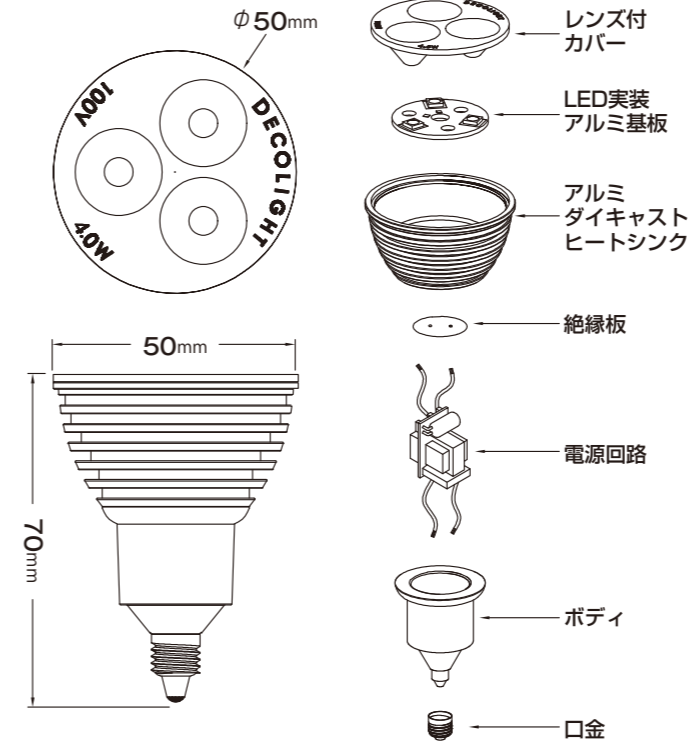

E11 寸法図・構造図

DecoLight LEDスポット 中角 ハロゲン50W形中角20°
DecoLight LEDスポットとハロゲン球の照射比較

φ5cm×7cm 玄関や廊下のダウンライト、リビングや寝室のペンダントライト

商品番号 品番 直径 長さ 質量 **狭角** 光色 **電球色 / 3000K** **直下照度** **2100** lx/ルクス/1m

色温度	演色性	直下照度	全光束
3000K	Ra:80以上	2100lx/1m	230lm
定格消費電力	定格電圧	定格電流	定格寿命
4W	100V	0.04A	40000時間

JAN 4942792485220

商品番号 品番 直径 長さ 質量 **狭角** 光色 **電球色 / 2700K** **直下照度** **2500** lx/ルクス/1m

色温度	演色性	直下照度	全光束
2700K	Ra:80以上	2500lx/1m	210lm
定格消費電力	定格電圧	定格電流	定格寿命
4W	100V	0.04A	40000時間

JAN 4942792486159

商品番号 品番 直径 長さ 質量 **中角** 光色 **電球色 / 3000K** **直下照度** **1550** lx/ルクス/1m

色温度	演色性	直下照度	全光束
3000K	Ra:80以上	1550lx/1m	230lm
定格消費電力	定格電圧	定格電流	定格寿命
4W	100V	0.04A	40000時間

JAN 4942792485237

商品番号 品番 直径 長さ 質量 **中角** 光色 **電球色 / 2700K** **直下照度** **1390** lx/ルクス/1m

色温度	演色性	直下照度	全光束
2700K	Ra:80以上	1390lx/1m	210lm
定格消費電力	定格電圧	定格電流	定格寿命
4W	100V	0.04A	40000時間

JAN 4942792486210

商品番号 品番 直径 長さ 質量 **広角** 光色 **電球色 / 3000K** **直下照度** **550** lx/ルクス/1m

色温度	演色性	直下照度	全光束
3000K	Ra:80以上	550lx/1m	230lm
定格消費電力	定格電圧	定格電流	定格寿命
4W	100V	0.04A	40000時間

JAN 4942792485688

商品番号 品番 直径 長さ 質量 **広角** 光色 **電球色 / 2700K** **直下照度** **515** lx/ルクス/1m

色温度	演色性	直下照度	全光束
2700K	Ra:80以上	515lx/1m	210lm
定格消費電力	定格電圧	定格電流	定格寿命
4W	100V	0.04A	40000時間

JAN 4942792486166