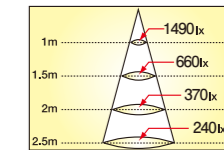

ハロゲン球φ50・調光器対応の交換用として最適

LED電球 E11 調光タイプ

DECOLIGHT LED LIGHT E11 Dimmer

- ・調光器対応 ・7cm ・狭角/中角/広角
- ・電球色3000K/電球色2700K

E11-LEDスポット調光器対応は優れた演色性(Ra80以上)を実現。紫外線や赤外線が少なく食品や展示物を傷めることなく、美しさを際立たせるスポット照明を演出します。またハロゲン電球より発熱が少ないため、室温上昇を抑え夏場の空調費用を削減できます。波長350nm付近の光が少ないので、ハエや蛾などの害虫の飛来が抑えられ衛生的です。定格消費電力がわずか4Wなので、電気容量に限りのあるダクトレールによる多灯照明としても最適です。現在ご使用中の調光器対応ハロゲン電球使用器具にそのまま装着してお使い頂けます。

口金 E11
5×7cm

調光器の種類によってはまれにチラツキが発生する場合があります。

E11-Spot LEDスポット調光器対応

寸法図

- 定格電圧 : 100V
- 消費電力 : 4W
- 全光束 (lm) : 電球色(3000K):230
  電球色(2700K):210
- 定格寿命 : 25,000時間
- LED : 日亜化学 1W×3
- 電圧周波数 : 50/60Hz
- 動作温度 : -10℃~50℃
- 商品サイズ : φ50×70(mm)
- パッケージサイズ : 58×58×108(mm)
- 質量 : 70g
- 認証 : ROHS S-JET

⚠ 調光器の故障または劣化、100V用調光回路の多用による、ノイズの発生によるフリッカーまたは不点灯が、LEDバルブに起こる場合があります。

φ5cm×7cm 調光器対応のダウンライトやペンダントライト

商品番号 品番 直径 長さ 質量
26 JSD1107BB 5cm×7cm 70g

色温度	演色性	直下照度	全光束
3000K	Ra:80以上	1650lx/1m	230lm
定格消費電力	定格電圧	定格電流	定格寿命
4W	100V	0.04A	25000時間

JAN
4942792486227

ビーム角 中角

光色 電球色 /3000K

直下照度 **1650** lx(ルクス)/1m

商品番号 品番 直径 長さ 質量
27 JSD1107BC 5cm×7cm 70g

色温度	演色性	直下照度	全光束
3000K	Ra:80以上	530lx/1m	230lm
定格消費電力	定格電圧	定格電流	定格寿命
4W	100V	0.04A	25000時間

JAN
4942792486234

ビーム角 広角

光色 電球色 /3000K

直下照度 **530** lx(ルクス)/1m

商品番号 品番 直径 長さ 質量
77 JSD1107CA 5cm×7cm 70g

色温度	演色性	直下照度	全光束
2700K	Ra:80以上	2500lx/1m	210lm
定格消費電力	定格電圧	定格電流	定格寿命
4W	100V	0.04A	25000時間

JAN
4942792487736

ビーム角 狭角

光色 電球色 /2700K

直下照度 **2500** lx(ルクス)/1m

商品番号 品番 直径 長さ 質量
28 JSD1107CB 5cm×7cm 70g

色温度	演色性	直下照度	全光束
2700K	Ra:80以上	1490lx/1m	210lm
定格消費電力	定格電圧	定格電流	定格寿命
4W	100V	0.04A	25000時間

JAN
4942792486241

ビーム角 中角

光色 電球色 /2700K

直下照度 **1490** lx(ルクス)/1m

直下照度

商品番号 品番 直径 長さ 質量
29 JSD1107CC 5cm×7cm 70g

色温度	演色性	直下照度	全光束
2700K	Ra:80以上	475lx/1m	210lm
定格消費電力	定格電圧	定格電流	定格寿命
4W	100V	0.04A	25000時間

JAN
4942792486258

ビーム角 広角

光色 電球色 /2700K

直下照度 **475** lx(ルクス)/1m