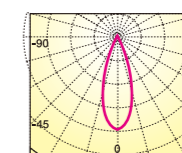

12V対応ハロゲン球の50の交換用として最適

LED電球 EZ10

DECOLIGHT LED LIGHT EZ10

・12V・7cm・4W・狭角/中角/広角

・電球色3000K/電球色2700K

EZ10-LEDスポットは優れた演色性(Ra80以上)を実現。紫外線や赤外線が少なく食品や展示物を傷めることなく、美しさを際立たせるスポット照明を演出します。またハロゲン電球より発熱が少ないため、室温上昇を抑え夏場の空調費用を削減できます。波長350nm付近の光が少ないので、ハエや蛾などの害虫の飛来が抑えられ衛生的です。定格消費電力がわずか4Wなので、電気容量に限りのあるダクトレールによる多灯照明としても最適です。現在ご使用中のハロゲン電球使用器具にそのまま装着してお使い頂けます。

口金 EZ10

5×7cm

EZ10-Spot LEDスポット

- 定格電圧 : 12V
- 消費電力 : 4W
- 全光束 (lm) : 電球色(3000K):230
  電球色(2700K):210
- 定格寿命 : 40,000時間
- LED : 日亜化学 1W×3
- 電圧周波数 : 50/60Hz
- 動作温度 : -10℃~50℃
- 商品サイズ : φ50×70(mm)
- パッケージサイズ : 58×58×108(mm)
- 質量 : 70g
- 認証 : ROHS

EZ10 寸法図・構造図

この商品是对应器具が限定されています。ご使用の際は、弊社までお問い合わせください。
通常モードとロングライフモードの切り替えスイッチを搭載した器具には対応していません。
この商品は常時在庫をご用意してない場合があります。ご注文の際はお問い合わせください。

φ5cm×7cm

玄関や廊下のダウンライト、リビングや寝室のペンダントライト

商品番号	品番	直径	長さ	質量
23	JS1007BA	5cm	7cm	70g
色温度 演色性 直下照度 全光束				
3000K Ra:80以上 2000lx/1m 230lm				
定格消費電力 定格電圧 定格電流 定格寿命				
4W 12V 0.33A 40000時間				
JAN				
4942792485206				

光束角 **狭角**

光色 **電球色 / 3000K**

直下照度 **2000** lx/ルクス/1m

商品番号	品番	直径	長さ	質量
44	JS1007CB	5cm	7cm	70g
色温度 演色性 直下照度 全光束				
2700K Ra:80以上 1350lx/1m 210lm				
定格消費電力 定格電圧 定格電流 定格寿命				
4W 12V 0.33A 40000時間				
JAN				
4942792486180				

光束角 **中角**

光色 **電球色 / 2700K**

直下照度 **1350** lx/ルクス/1m

商品番号	品番	直径	長さ	質量
25	JS1007BC	5cm	7cm	70g
色温度 演色性 直下照度 全光束				
3000K Ra:80以上 480lx/1m 230lm				
定格消費電力 定格電圧 定格電流 定格寿命				
4W 12V 0.33A 40000時間				
JAN				
4942792485695				

光束角 **広角**

光色 **電球色 / 3000K**

直下照度 **480** lx/ルクス/1m

商品番号	品番	直径	長さ	質量
45	JS1007CC	5cm	7cm	70g
色温度 演色性 直下照度 全光束				
2700K Ra:80以上 450lx/1m 210lm				
定格消費電力 定格電圧 定格電流 定格寿命				
4W 12V 0.33A 40000時間				
JAN				
4942792486192				

光束角 **広角**

光色 **電球色 / 2700K**

直下照度 **450** lx/ルクス/1m