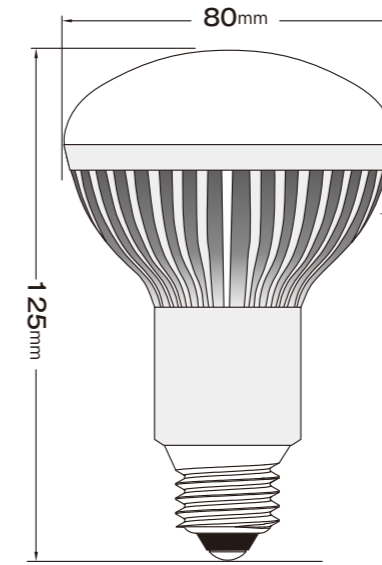

## DecoRef 60 寸法図

耐久性と熱効率に優れた、高性能放熱フィン、デコライトだけのオリジナル設計です。

商品番号	品番	直径	長さ	質量	光束角	光色	直下照度
<b>60</b>	JRF060A	6.1cm	9.8cm	110g	120°	白色	105 lx(ルクス/1m)
色温度	演色性	照射範囲照度	全光束				
4000K	Ra:80以上	60型レフ球相当	410lm				
定格消費電力	定格電圧	定格電流	定格寿命				
6.5W	100V	0.065A	30000時間				
JAN 4942792486609							

## デコレフ 80 調光タイプ

DECOLIGHT Deco Ref 80

Deco Ref 80 Dimmer

・12.5cm ・120° ・白色/電球色

デコライトシリーズ DecoRef 80は80W型、100W型のφ80のレフ球に代わるR型LED電球です。優れた演色性(電球色でRa80以上)を持つ上に、紫外線などの有害光線放射がほとんどなく、一般電球より発熱量が少ないため、生花や食品、絵画などを傷めることなく、美しさを際立たせるスポット照明を演出します。現在ご使用の一般電球器具(口金E26)にそのまま装着してお使いいただけます。定格消費電力がわずか12.5W(調光タイプは13.5W)なので、電気容量に限りのあるダクトレールによる多灯スポットや、生花店、ブティック、レストラン、食品スーパーなどのディスプレイ用電球としても最適です。350nm付近の波長をほとんど出さず、光を好む虫がよりつかないという特性があり、灯具清掃の手間が大幅に軽減されます。

ボディフォームが証明する  
オリジナルデザインの  
高性能放熱フィン採用!

DecoRef 80 寸法図

耐久性と熱効率に優れた、高性能放熱フィンは、デコライトだけのオリジナル設計です。

商品番号 品番	直径	長さ	質量	光束角	光色	直下照度
<b>64</b> JRF080A	8.0 cm	12.5 cm	215 g	120°	白色	250 lx(ルクス)/1m
色温度	演色性	照射範囲照度	全光束			
5000K	Ra:70以上	100W型レフ球相当	1000lm			
定格消費電力	定格電圧	定格電流	定格寿命			
12.5W	100V	0.125A	40000時間			
JAN						
4942792486869						