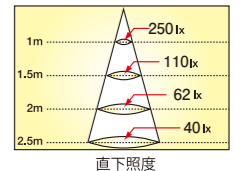

ボディフォームが証明する  
オリジナルデザインの  
高性能放熱フィン採用!

DecoRef 80 寸法図

耐久性と熱効率に優れた、高性能放熱フィンは、デコライトだけのオリジナル設計です。

商品番号 品番	直径	長さ	質量	光束角	光色	直下照度
<b>64</b> JRF080A	8.0 cm	12.5 cm	215 g	120°	白色	250 lx(ルクス)/1m
色温度	演色性	照射範囲照度	全光束			
5000K	Ra:70以上	100W型レフ球相当	1000lm			
定格消費電力	定格電圧	定格電流	定格寿命			
12.5W	100V	0.125A	40000時間			
JAN						
4942792486869						