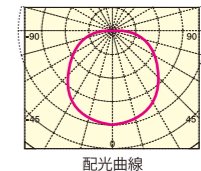

ボディフォームが証明する  
オリジナルデザインの  
高性能放熱フィン採用!

DecoRef 80 寸法図

耐久性と熱効率に優れた、高性能放熱フィンは、デコライトだけのオリジナル設計です。

商品番号 品番	直径	長さ	質量	光束角	光色	直下照度
<b>64</b> JRF080A	8.0 cm	12.5 cm	215 g	120°	白色	250 lx(ルクス)/1m
色温度	演色性	照射範囲照度	全光束			
5000K	Ra:70以上	100W型レフ球相当	1000lm			
定格消費電力	定格電圧	定格電流	定格寿命			
12.5W	100V	0.125A	40000時間			
JAN						
4942792486869						