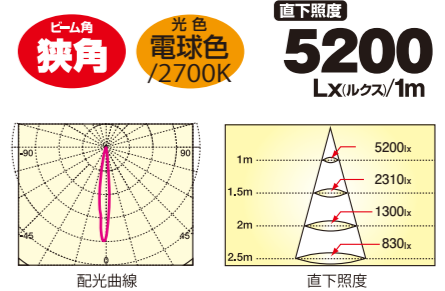

商品番号 品番 直径 長さ 質量
74 JS7008CA 7cm×9cm 115g

色温度	演色性	照射範囲照度	全光束
2700K	Ra:80以上	φ70ハロゲン球相当	410lm
定格消費電力	定格電圧	定格電流	定格寿命
9.8W	100V	0.098A	30000時間

JAN 4942792487231