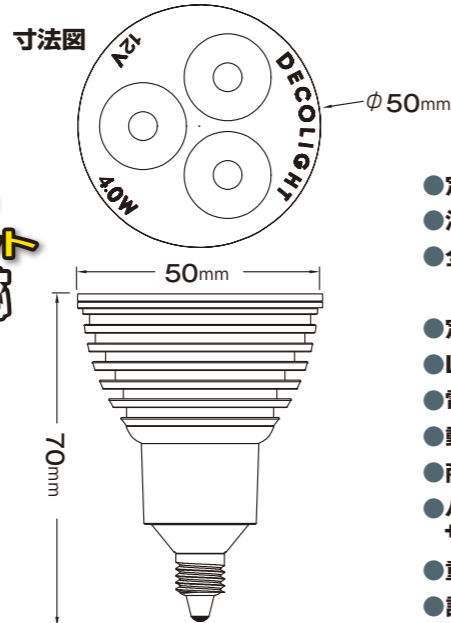

口金 EZ10 5×7cm

**EZ10-Spot LEDスポット**  
ロングライフモード対応

- 定格電圧 : 12V
- 消費電力 : 4W
- 全光束(lm) : 電球色(3000K):230  
電球色(2700K):210
- 定格寿命 : 30,000時間
- LED : 日亜化学 1W×3
- 電圧周波数 : 50/60Hz
- 動作温度 : -10℃~50℃
- 商品サイズ : φ50×70(mm)
- パッケージサイズ : 58×58×108(mm)
- 重量 : 70g
- 認証 : ROHS