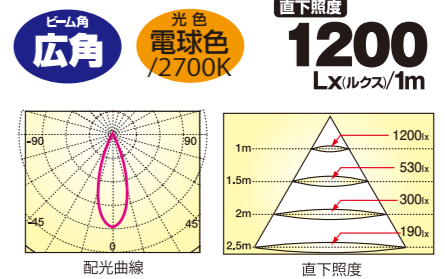

商品番号 品番 直径 長さ 質量
76 JS7008CC 7cm×9cm 115g

色温度	演色性	照射範囲照度	全光束
2700K	Ra:80以上	φ70ハロゲン球相当	410lm
定格消費電力	定格電圧	定格電流	定格寿命
9.8W	100V	0.098A	30000時間

JAN 4942792486937