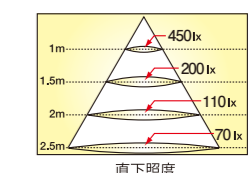

12V対応ハロゲン球の50の交換用として最適

LED電球 EZ10

DECOLIGHT LED LIGHT EZ10

・12V・7cm・4W・狭角/中角/広角

・電球色3000K/電球色2700K

EZ10-LEDスポットは優れた演色性(Ra80以上)を実現。紫外線や赤外線が少なく食品や展示物を傷めることなく、美しさを際立たせるスポット照明を演出します。またハロゲン電球より発熱が少ないため、室温上昇を抑え夏場の空調費用を削減できます。波長350nm付近の光が少ないので、ハエや蛾などの害虫の飛来が抑えられ衛生的です。定格消費電力がわずか4Wなので、電気容量に限りのあるダクトレールによる多灯照明としても最適です。現在ご使用中のハロゲン電球使用器具にそのまま装着してお使い頂けます。

口金 EZ10

5×7cm

EZ10-Spot LEDスポット

- 定格電圧 : 12V
- 消費電力 : 4W
- 全光束 (lm) : 電球色(3000K):230
  電球色(2700K):210
- 定格寿命 : 40,000時間
- LED : 日亜化学 1W×3
- 電圧周波数 : 50/60Hz
- 動作温度 : -10℃~50℃
- 商品サイズ : φ50×70(mm)
- パッケージサイズ : 58×58×108(mm)
- 質量 : 70g
- 認証 : ROHS

EZ10 寸法図・構造図

この商品是对应器具が限定されています。ご使用の際は、弊社までお問い合わせください。
通常モードとロングライフモードの切り替えスイッチを搭載した器具には対応していません。
この商品は常時在庫をご用意してない場合があります。ご注文の際はお問い合わせください。

φ5cm×7cm

玄関や廊下のダウンライト、リビングや寝室のペンダントライト

商品番号	品番	直径	長さ	質量
23	JS1007BA	5cm	7cm	70g
色温度 演色性 直下照度 全光束				
3000K Ra:80以上 2000lx/1m 230lm				
定格消費電力 定格電圧 定格電流 定格寿命				
4W 12V 0.33A 40000時間				
JAN				
4942792485206				

光束角 **狭角**

光色 **電球色 / 3000K**

直下照度 **2000** lx/ルクス/1m

商品番号	品番	直径	長さ	質量
44	JS1007CB	5cm	7cm	70g
色温度 演色性 直下照度 全光束				
2700K Ra:80以上 1350lx/1m 210lm				
定格消費電力 定格電圧 定格電流 定格寿命				
4W 12V 0.33A 40000時間				
JAN				
4942792486180				

光束角 **中角**

光色 **電球色 / 2700K**

直下照度 **1350** lx/ルクス/1m

商品番号	品番	直径	長さ	質量
25	JS1007BC	5cm	7cm	70g
色温度 演色性 直下照度 全光束				
3000K Ra:80以上 480lx/1m 230lm				
定格消費電力 定格電圧 定格電流 定格寿命				
4W 12V 0.33A 40000時間				
JAN				
4942792485695				

光束角 **広角**

光色 **電球色 / 3000K**

直下照度 **480** lx/ルクス/1m

商品番号	品番	直径	長さ	質量
45	JS1007CC	5cm	7cm	70g
色温度 演色性 直下照度 全光束				
2700K Ra:80以上 450lx/1m 210lm				
定格消費電力 定格電圧 定格電流 定格寿命				
4W 12V 0.33A 40000時間				
JAN				
4942792486192				

光束角 **広角**

光色 **電球色 / 2700K**

直下照度 **450** lx/ルクス/1m