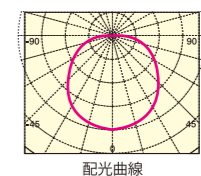

Deco Ref 80

レフ球φ80の交換用として最適

デコライトシリーズ

デコレフ 80

デコライトシリーズ

デコレフ 80 調光タイプ

DECOLIGHT Deco Ref 80

Deco Ref 80 Dimmer

・12.5cm ・120° ・白色/電球色

デコライトシリーズ DecoRef 80は80W型、100W型のφ80のレフ球に代わるR型LED電球です。優れた演色性(電球色でRa80以上)を持つ上に、紫外線などの有害光線放射がほとんどなく、一般電球より発熱量が少ないため、生花や食品、絵画などを傷めることなく、美しさを際立たせるスポット照明を演出します。現在ご使用の一般電球器具(口金E26)にそのまま装着してお使いいただけます。定格消費電力がわずか12.5W(調光タイプは13.5W)なので、電気容量に限りのあるダクトレールによる多灯スポットや、生花店、ブティック、レストラン、食品スーパーなどのディスプレイ用電球としても最適です。350nm付近の波長をほとんど出さず、光を好む虫がよりつかないという特性があり、灯具清掃の手間が大幅に軽減されます。

ボディフォームが証明する
オリジナルデザインの
高性能放熱フィン採用!

耐久性と熱効率に優れた、高性能放熱フィンは、デコライトだけのオリジナル設計です。

商品番号 品番	直径	長さ	質量	光束角	光色	直下照度
64 JRF080A	8.0 cm	12.5 cm	215 g	120°	白色	250 lx(ルクス)/1m
色温度	演色性	照射範囲照度	全光束			
5000K	Ra:70以上	100W型レフ球相当	1000lm			
定格消費電力	定格電圧	定格電流	定格寿命			
12.5W	100V	0.125A	40000時間			
JAN						
4942792486869						

商品番号 品番	直径	長さ	質量	光束角	光色	直下照度
65 JRF080C	8.0 cm	12.5 cm	215 g	120°	電球色	220 lx(ルクス)/1m
色温度	演色性	照射範囲照度	全光束			
3000K	Ra:80以上	80W型レフ球相当	850lm			
定格消費電力	定格電圧	定格電流	定格寿命			
12.5W	100V	0.125A	40000時間			
JAN						
4942792486876						

調光タイプ

商品番号 品番	直径	長さ	質量	光束角	光色	直下照度
66 JRFD080A	8.0 cm	12.5 cm	215 g	120°	白色	250 lx(ルクス)/1m
色温度	演色性	照射範囲照度	全光束			
5000K	Ra:70以上	100W型レフ球相当	1000lm			
定格消費電力	定格電圧	定格電流	定格寿命			
13.5W	100V	0.135A	40000時間			
JAN						
4942792486883						

調光タイプ

商品番号 品番	直径	長さ	質量	光束角	光色	直下照度
67 JRFD080C	8.0 cm	12.5 cm	215 g	120°	電球色	220 lx(ルクス)/1m
色温度	演色性	照射範囲照度	全光束			
3000K	Ra:80以上	80W型レフ球相当	850lm			
定格消費電力	定格電圧	定格電流	定格寿命			
13.5W	100V	0.135A	40000時間			
JAN						
4942792486890						

口金 E26
8.0 × 12.5cm
白色・電球色

口金 E26
調光タイプ
8.0 × 12.5cm
白色・電球色

- 定格電圧 : 100V
- 消費電力 : 12.5W/13.5W
- 定格寿命 : 40,000時間
- 電圧周波数 : 50/60Hz
- 動作温度 : -10℃~50℃
- 商品サイズ : φ80 × 125(mm)
- 質量 : 215 g
- 認証 : ROHS

⚠ 調光器の故障または劣化、100V用調光回路の多用による、ノイズの発生によるフリッカーまたは不点灯が、LEDバルブに起こる場合があります。