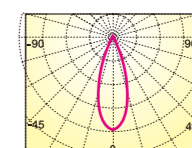

ハロゲン球φ50・調光器対応の交換用として最適

LED電球 E11 調光タイプ

DECOLIGHT LED LIGHT E11 Dimmer

- ・調光器対応 ・7cm ・狭角/中角/広角
- ・電球色3000K/電球色2700K

E11-LEDスポット調光器対応は優れた演色性(Ra80以上)を実現。紫外線や赤外線が少なく食品や展示物を傷めることなく、美しさを際立たせるスポット照明を演出します。またハロゲン電球より発熱が少ないため、室温上昇を抑え夏場の空調費用を削減できます。波長350nm付近の光が少ないので、ハエや蛾などの害虫の飛来が抑えられ衛生的です。定格消費電力がわずか4Wなので、電気容量に限りのあるダクトレールによる多灯照明としても最適です。現在ご使用中の調光器対応ハロゲン電球使用器具にそのまま装着してお使い頂けます。

口金 E11
5×7cm

調光器の種類によってはまれにチラツキが発生する場合があります。

E11-Spot LEDスポット調光器対応

寸法図

- 定格電圧 : 100V
- 消費電力 : 4W
- 全光束 (lm) : 電球色(3000K):230
  電球色(2700K):210
- 定格寿命 : 25,000時間
- LED : 日亜化学 1W×3
- 電圧周波数 : 50/60Hz
- 動作温度 : -10℃~50℃
- 商品サイズ : φ50×70(mm)
- パッケージサイズ : 58×58×108(mm)
- 質量 : 70g
- 認証 : ROHS S-JET

⚠ 調光器の故障または劣化、100V用調光回路の多用による、ノイズの発生によるフリッカーまたは不点灯が、LEDバルブに起こる場合があります。

φ5cm×7cm 調光器対応のダウンライトやペンダントライト

商品番号 品番 直径 長さ 質量
26 JSD1107BB 5cm×7cm 70g

色温度	演色性	直下照度	全光束
3000K	Ra:80以上	1650lx/1m	230lm
定格消費電力	定格電圧	定格電流	定格寿命
4W	100V	0.04A	25000時間

JAN
4942792486227

ビーム角 中角

光色 電球色 /3000K

直下照度 **1650** lx(ルクス)/1m

商品番号 品番 直径 長さ 質量
27 JSD1107BC 5cm×7cm 70g

色温度	演色性	直下照度	全光束
3000K	Ra:80以上	530lx/1m	230lm
定格消費電力	定格電圧	定格電流	定格寿命
4W	100V	0.04A	25000時間

JAN
4942792486234

ビーム角 広角

光色 電球色 /3000K

直下照度 **530** lx(ルクス)/1m

配光曲線

商品番号 品番 直径 長さ 質量
77 JSD1107CA 5cm×7cm 70g

色温度	演色性	直下照度	全光束
2700K	Ra:80以上	2500lx/1m	210lm
定格消費電力	定格電圧	定格電流	定格寿命
4W	100V	0.04A	25000時間

JAN
4942792487736

ビーム角 狭角

光色 電球色 /2700K

直下照度 **2500** lx(ルクス)/1m

商品番号 品番 直径 長さ 質量
28 JSD1107CB 5cm×7cm 70g

色温度	演色性	直下照度	全光束
2700K	Ra:80以上	1490lx/1m	210lm
定格消費電力	定格電圧	定格電流	定格寿命
4W	100V	0.04A	25000時間

JAN
4942792486241

ビーム角 中角

光色 電球色 /2700K

直下照度 **1490** lx(ルクス)/1m

商品番号 品番 直径 長さ 質量
29 JSD1107CC 5cm×7cm 70g

色温度	演色性	直下照度	全光束
2700K	Ra:80以上	475lx/1m	210lm
定格消費電力	定格電圧	定格電流	定格寿命
4W	100V	0.04A	25000時間

JAN
4942792486258

ビーム角 広角

光色 電球色 /2700K

直下照度 **475** lx(ルクス)/1m