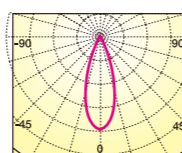

商品番号	品番	直径	長さ	質量
25	JS1007BC	5cm	7cm	70g
色温度 演色性 直下照度 全光束				
3000K Ra:80以上 480lx/1m 230lm				
定格消費電力 定格電圧 定格電流 定格寿命				
4W 12V 0.33A 40000時間				
JAN				
4942792485695				

光束角 **広角**

光色 **電球色 / 3000K**

直下照度 **480** lx/ルクス/1m

商品番号	品番	直径	長さ	質量
45	JS1007CC	5cm	7cm	70g
色温度 演色性 直下照度 全光束				
2700K Ra:80以上 450lx/1m 210lm				
定格消費電力 定格電圧 定格電流 定格寿命				
4W 12V 0.33A 40000時間				
JAN				
4942792486192				

光束角 **広角**

光色 **電球色 / 2700K**

直下照度 **450** lx/ルクス/1m