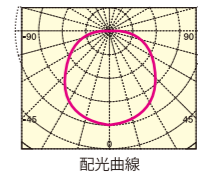

商品番号	品番	直径	長さ	質量	光束角	光色	直下照度
62	JRFD060A	6.1cm	9.8cm	110g	120°	白色	105 lx(ルクス/1m)
色温度	演色性	照射範囲照度	全光束				
4000K	Ra:80以上	60型レフ球相当	410lm				
定格消費電力	定格電圧	定格電流	定格寿命				
7W	100V	0.07A	30000時間				
JAN 4942792486821