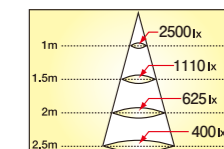

ハロゲン球φ50・調光器対応の交換用として最適

LED電球 E11 調光タイプ

DECOLIGHT LED LIGHT E11 Dimmer

- ・調光器対応 ・7cm ・狭角/中角/広角
- ・電球色3000K/電球色2700K

E11-LEDスポット調光器対応は優れた演色性(Ra80以上)を実現。紫外線や赤外線が少なく食品や展示物を傷めることなく、美しさを際立たせるスポット照明を演出します。またハロゲン電球より発熱が少ないため、室温上昇を抑え夏場の空調費用を削減できます。波長350nm付近の光が少ないので、ハエや蛾などの害虫の飛来が抑えられ衛生的です。定格消費電力がわずか4Wなので、電気容量に限りのあるダクトレールによる多灯照明としても最適です。現在ご使用中の調光器対応ハロゲン電球使用器具にそのまま装着してお使い頂けます。

口金 E11
5×7cm

調光器の種類によってはまれにチラツキが発生する場合があります。

E11-Spot LEDスポット調光器対応

寸法図

- 定格電圧 : 100V
- 消費電力 : 4W
- 全光束 (lm) : 電球色(3000K):230
  電球色(2700K):210
- 定格寿命 : 25,000時間
- LED : 日亜化学 1W×3
- 電圧周波数 : 50/60Hz
- 動作温度 : -10℃~50℃
- 商品サイズ : φ50×70(mm)
- パッケージサイズ : 58×58×108(mm)
- 質量 : 70g
- 認証 : ROHS S-JET

⚠ 調光器の故障または劣化、100V用調光回路の多用による、ノイズの発生によるフリッカーまたは不点灯が、LEDバルブに起こる場合があります。

φ5cm×7cm 調光器対応のダウンライトやペンダントライト

商品番号 品番 直径 長さ 質量
26 JSD1107BB 5cm×7cm 70g

色温度	演色性	直下照度	全光束
3000K	Ra:80以上	1650lx/1m	230lm
定格消費電力	定格電圧	定格電流	定格寿命
4W	100V	0.04A	25000時間

JAN
4942792486227

ビーム角 中角

光色 電球色 /3000K

直下照度 **1650** lx(ルクス)/1m

商品番号 品番 直径 長さ 質量
27 JSD1107BC 5cm×7cm 70g

色温度	演色性	直下照度	全光束
3000K	Ra:80以上	530lx/1m	230lm
定格消費電力	定格電圧	定格電流	定格寿命
4W	100V	0.04A	25000時間

JAN
4942792486234

ビーム角 広角

光色 電球色 /3000K

直下照度 **530** lx(ルクス)/1m

商品番号 品番 直径 長さ 質量
77 JSD1107CA 5cm×7cm 70g

色温度	演色性	直下照度	全光束
2700K	Ra:80以上	2500lx/1m	210lm
定格消費電力	定格電圧	定格電流	定格寿命
4W	100V	0.04A	25000時間

JAN
4942792487736

ビーム角 狭角

光色 電球色 /2700K

直下照度 **2500** lx(ルクス)/1m

直下照度

商品番号 品番 直径 長さ 質量
28 JSD1107CB 5cm×7cm 70g

色温度	演色性	直下照度	全光束
2700K	Ra:80以上	1490lx/1m	210lm
定格消費電力	定格電圧	定格電流	定格寿命
4W	100V	0.04A	25000時間

JAN
4942792486241

ビーム角 中角

光色 電球色 /2700K

直下照度 **1490** lx(ルクス)/1m

商品番号 品番 直径 長さ 質量
29 JSD1107CC 5cm×7cm 70g

色温度	演色性	直下照度	全光束
2700K	Ra:80以上	475lx/1m	210lm
定格消費電力	定格電圧	定格電流	定格寿命
4W	100V	0.04A	25000時間

JAN
4942792486258

ビーム角 広角

光色 電球色 /2700K

直下照度 **475** lx(ルクス)/1m