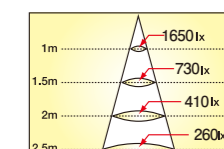

ハロゲン球φ50・調光器対応の交換用として最適

LED電球 E11 調光タイプ

DECOLIGHT LED LIGHT E11 Dimmer

- ・調光器対応 ・7cm ・狭角/中角/広角
- ・電球色3000K/電球色2700K

E11-LEDスポット調光器対応は優れた演色性(Ra80以上)を実現。紫外線や赤外線が少なく食品や展示物を傷めることなく、美しさを際立たせるスポット照明を演出します。またハロゲン電球より発熱が少ないため、室温上昇を抑え夏場の空調費用を削減できます。波長350nm付近の光が少ないので、ハエや蛾などの害虫の飛来が抑えられ衛生的です。定格消費電力がわずか4Wなので、電気容量に限りのあるダクトレールによる多灯照明としても最適です。現在ご使用中の調光器対応ハロゲン電球使用器具にそのまま装着してお使い頂けます。

口金 E11
5×7cm

調光器の種類によってはまれにチラツキが発生する場合があります。

E11-Spot LEDスポット調光器対応

寸法図

- 定格電圧 : 100V
- 消費電力 : 4W
- 全光束 (lm) : 電球色(3000K):230
  電球色(2700K):210
- 定格寿命 : 25,000時間
- LED : 日亜化学 1W×3
- 電圧周波数 : 50/60Hz
- 動作温度 : -10℃~50℃
- 商品サイズ : φ50×70(mm)
- パッケージサイズ : 58×58×108(mm)
- 質量 : 70g
- 認証 : ROHS S-JET

⚠ 調光器の故障または劣化、100V用調光回路の多用による、ノイズの発生によるフリッカーまたは不点灯が、LEDバルブに起こる場合があります。

φ5cm×7cm 調光器対応のダウンライトやペンダントライト

商品番号 品番 直径 長さ 質量
26 JSD1107BB 5cm×7cm 70g

色温度	演色性	直下照度	全光束
3000K	Ra:80以上	1650lx/1m	230lm
定格消費電力	定格電圧	定格電流	定格寿命
4W	100V	0.04A	25000時間

JAN
4942792486227

ビーム角 中角

光色 電球色 /3000K

直下照度 **1650** lx(ルクス)/1m

直下照度

商品番号 品番 直径 長さ 質量
27 JSD1107BC 5cm×7cm 70g

色温度	演色性	直下照度	全光束
3000K	Ra:80以上	530lx/1m	230lm
定格消費電力	定格電圧	定格電流	定格寿命
4W	100V	0.04A	25000時間

JAN
4942792486234

ビーム角 広角

光色 電球色 /3000K

直下照度 **530** lx(ルクス)/1m

商品番号 品番 直径 長さ 質量
77 JSD1107CA 5cm×7cm 70g

色温度	演色性	直下照度	全光束
2700K	Ra:80以上	2500lx/1m	210lm
定格消費電力	定格電圧	定格電流	定格寿命
4W	100V	0.04A	25000時間

JAN
4942792487736

ビーム角 狭角

光色 電球色 /2700K

直下照度 **2500** lx(ルクス)/1m

商品番号 品番 直径 長さ 質量
28 JSD1107CB 5cm×7cm 70g

色温度	演色性	直下照度	全光束
2700K	Ra:80以上	1490lx/1m	210lm
定格消費電力	定格電圧	定格電流	定格寿命
4W	100V	0.04A	25000時間

JAN
4942792486241

ビーム角 中角

光色 電球色 /2700K

直下照度 **1490** lx(ルクス)/1m

商品番号 品番 直径 長さ 質量
29 JSD1107CC 5cm×7cm 70g

色温度	演色性	直下照度	全光束
2700K	Ra:80以上	475lx/1m	210lm
定格消費電力	定格電圧	定格電流	定格寿命
4W	100V	0.04A	25000時間

JAN
4942792486258

ビーム角 広角

光色 電球色 /2700K

直下照度 **475** lx(ルクス)/1m