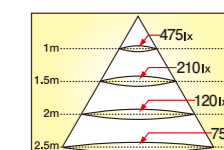

ハロゲン球φ50・調光器対応の交換用として最適

LED電球 E11 調光タイプ

DECOLIGHT LED LIGHT E11 Dimmer

- ・調光器対応 ・7cm ・狭角/中角/広角
- ・電球色3000K/電球色2700K

E11-LEDスポット調光器対応は優れた演色性(Ra80以上)を実現。紫外線や赤外線が少なく食品や展示物を傷めることなく、美しさを際立たせるスポット照明を演出します。またハロゲン電球より発熱が少ないため、室温上昇を抑え夏場の空調費用を削減できます。波長350nm付近の光が少ないので、ハエや蛾などの害虫の飛来が抑えられ衛生的です。定格消費電力がわずか4Wなので、電気容量に限りのあるダクトレールによる多灯照明としても最適です。現在ご使用中の調光器対応ハロゲン電球使用器具にそのまま装着してお使い頂けます。

口金 E11
5×7cm

調光器の種類によってはまれにチラツキが発生する場合があります。

E11-Spot LEDスポット調光器対応

寸法図

- 定格電圧 : 100V
- 消費電力 : 4W
- 全光束 (lm) : 電球色(3000K):230
  電球色(2700K):210
- 定格寿命 : 25,000時間
- LED : 日亜化学 1W×3
- 電圧周波数 : 50/60Hz
- 動作温度 : -10℃~50℃
- 商品サイズ : φ50×70(mm)
- パッケージサイズ : 58×58×108(mm)
- 質量 : 70g
- 認証 : ROHS S-JET

⚠ 調光器の故障または劣化、100V用調光回路の多用による、ノイズの発生によるフリッカーまたは不点灯が、LEDバルブに起こる場合があります。

φ5cm×7cm 調光器対応のダウンライトやペンダントライト

商品番号 品番 直径 長さ 質量
26 JSD1107BB 5cm×7cm 70g

色温度	演色性	直下照度	全光束
3000K	Ra:80以上	1650lx/1m	230lm
定格消費電力	定格電圧	定格電流	定格寿命
4W	100V	0.04A	25000時間

JAN
4942792486227

ビーム角 中角

光色 電球色 /3000K

直下照度 **1650** lx(ルクス)/1m

商品番号 品番 直径 長さ 質量
27 JSD1107BC 5cm×7cm 70g

色温度	演色性	直下照度	全光束
3000K	Ra:80以上	530lx/1m	230lm
定格消費電力	定格電圧	定格電流	定格寿命
4W	100V	0.04A	25000時間

JAN
4942792486234

ビーム角 広角

光色 電球色 /3000K

直下照度 **530** lx(ルクス)/1m

商品番号 品番 直径 長さ 質量
77 JSD1107CA 5cm×7cm 70g

色温度	演色性	直下照度	全光束
2700K	Ra:80以上	2500lx/1m	210lm
定格消費電力	定格電圧	定格電流	定格寿命
4W	100V	0.04A	25000時間

JAN
4942792487736

ビーム角 狭角

光色 電球色 /2700K

直下照度 **2500** lx(ルクス)/1m

商品番号 品番 直径 長さ 質量
28 JSD1107CB 5cm×7cm 70g

色温度	演色性	直下照度	全光束
2700K	Ra:80以上	1490lx/1m	210lm
定格消費電力	定格電圧	定格電流	定格寿命
4W	100V	0.04A	25000時間

JAN
4942792486241

ビーム角 中角

光色 電球色 /2700K

直下照度 **1490** lx(ルクス)/1m

商品番号 品番 直径 長さ 質量
29 JSD1107CC 5cm×7cm 70g

色温度	演色性	直下照度	全光束
2700K	Ra:80以上	475lx/1m	210lm
定格消費電力	定格電圧	定格電流	定格寿命
4W	100V	0.04A	25000時間

JAN
4942792486258

ビーム角 広角

光色 電球色 /2700K

直下照度 **475** lx(ルクス)/1m

直下照度