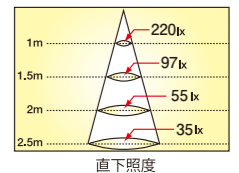

Deco Ref 80

レフ球φ80の交換用として最適

デコライトシリーズ

デコレフ 80

デコライトシリーズ

デコレフ 80 調光タイプ

DECOLIGHT Deco Ref 80

Deco Ref 80 Dimmer

・12.5cm ・120° ・白色/電球色

デコライトシリーズ DecoRef 80は80W型、100W型のφ80のレフ球に代わるR型LED電球です。優れた演色性(電球色でRa80以上)を持つ上に、紫外線などの有害光線放射がほとんどなく、一般電球より発熱量が少ないため、生花や食品、絵画などを傷めることなく、美しさを際立たせるスポット照明を演出します。現在ご使用の一般電球器具(口金E26)にそのまま装着してお使いいただけます。定格消費電力がわずか12.5W(調光タイプは13.5W)なので、電気容量に限りのあるダクトレールによる多灯スポットや、生花店、ブティック、レストラン、食品スーパーなどのディスプレイ用電球としても最適です。350nm付近の波長をほとんど出さず、光を好む虫がよりつかないという特性があり、灯具清掃の手間が大幅に軽減されます。

ボディフォームが証明する
オリジナルデザインの
高性能放熱フィン採用!

耐久性と熱効率に優れた、高性能放熱フィンは、デコライトだけのオリジナル設計です。

商品番号 品番	直径	長さ	質量	光束角	光色	直下照度
64 JRF080A	8.0 cm	12.5 cm	215 g	120°	白色	250 lx(ルクス)/1m
色温度	演色性	照射範囲照度	全光束			
5000K	Ra:70以上	100W型レフ球相当	1000lm			
定格消費電力	定格電圧	定格電流	定格寿命			
12.5W	100V	0.125A	40000時間			
JAN						
4942792486869						

商品番号 品番	直径	長さ	質量	光束角	光色	直下照度
65 JRF080C	8.0 cm	12.5 cm	215 g	120°	電球色	220 lx(ルクス)/1m
色温度	演色性	照射範囲照度	全光束			
3000K	Ra:80以上	80W型レフ球相当	850lm			
定格消費電力	定格電圧	定格電流	定格寿命			
12.5W	100V	0.125A	40000時間			
JAN						
4942792486876						

調光タイプ

商品番号 品番	直径	長さ	質量	光束角	光色	直下照度
66 JRFD080A	8.0 cm	12.5 cm	215 g	120°	白色	250 lx(ルクス)/1m
色温度	演色性	照射範囲照度	全光束			
5000K	Ra:70以上	100W型レフ球相当	1000lm			
定格消費電力	定格電圧	定格電流	定格寿命			
13.5W	100V	0.135A	40000時間			
JAN						
4942792486883						

調光タイプ

商品番号 品番	直径	長さ	質量	光束角	光色	直下照度
67 JRFD080C	8.0 cm	12.5 cm	215 g	120°	電球色	220 lx(ルクス)/1m
色温度	演色性	照射範囲照度	全光束			
3000K	Ra:80以上	80W型レフ球相当	850lm			
定格消費電力	定格電圧	定格電流	定格寿命			
13.5W	100V	0.135A	40000時間			
JAN						
4942792486890						

口金 E26
8.0 × 12.5cm
白色・電球色

口金 E26
調光タイプ
8.0 × 12.5cm
白色・電球色

- 定格電圧 : 100V
- 消費電力 : 12.5W/13.5W
- 定格寿命 : 40,000時間
- 電圧周波数 : 50/60Hz
- 動作温度 : -10℃~50℃
- 商品サイズ : φ80 × 125(mm)
- 質量 : 215 g
- 認証 : ROHS

⚠ 調光器の故障または劣化、100V用調光回路の多用による、ノイズの発生によるフリッカーまたは不点灯が、LEDバルブに起こる場合があります。