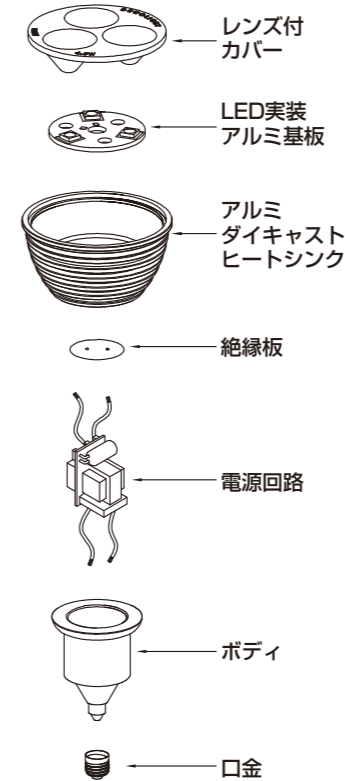

# LED電球 EZ10

DECOLIGHT LED LIGHT EZ10

・12V・7cm・4W・狭角/中角/広角

・電球色3000K/電球色2700K

EZ10-LEDスポットは優れた演色性(Ra80以上)を実現。紫外線や赤外線が少なく食品や展示物を傷めることなく、美しさを際立たせるスポット照明を演出します。またハロゲン電球より発熱が少ないため、室温上昇を抑え夏場の空調費用を削減できます。波長350nm付近の光が少ないので、ハエや蛾などの害虫の飛来が抑えられ衛生的です。定格消費電力がわずか4Wなので、電気容量に限りのあるダクトレールによる多灯照明としても最適です。現在ご使用中のハロゲン電球使用器具にそのまま装着してお使い頂けます。

中角

広角

口金 EZ10

5×7cm

**EZ10-Spot LEDスポット**

- 定格電圧 : 12V
- 消費電力 : 4W
- 全光束 (lm) : 電球色(3000K):230  
電球色(2700K):210
- 定格寿命 : 40,000時間
- LED : 日亜化学 1W×3
- 電圧周波数 : 50/60Hz
- 動作温度 : -10℃~50℃
- 商品サイズ : φ50×70(mm)
- パッケージサイズ : 58×58×108(mm)
- 質量 : 70g
- 認証 : ROHS

## EZ10 寸法図・構造図

DecoLight LEDスポット 中角      ハロゲン50W形中角20°  
DecoLight LEDスポットとハロゲン球の照射比較

この商品是对应器具が限定されています。ご使用の際は、弊社までお問い合わせください。  
通常モードとロングライフモードの切り替えスイッチを搭載した器具には対応していません。  
この商品は常時在庫をご用意してない場合があります。ご注文の際はお問い合わせください。