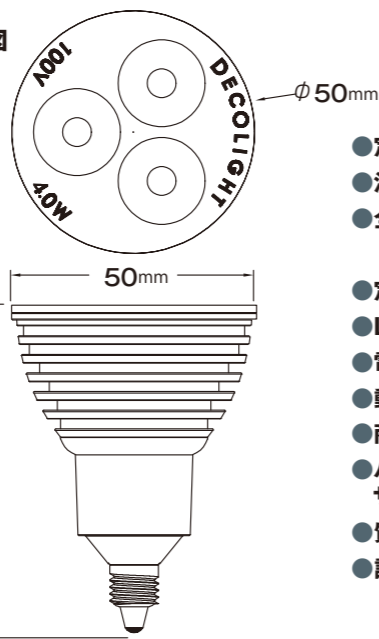

口金 E11  
5×7cm

調光器の種類によってはまれにチラツキが発生する場合があります。

**E11-Spot LEDスポット調光器対応**

寸法図

- 定格電圧 : 100V
- 消費電力 : 4W
- 全光束 (lm) : 電球色(3000K):230  
電球色(2700K):210
- 定格寿命 : 25,000時間
- LED : 日亜化学 1W×3
- 電圧周波数 : 50/60Hz
- 動作温度 : -10℃~50℃
- 商品サイズ : φ50×70(mm)
- パッケージサイズ : 58×58×108(mm)
- 質量 : 70g
- 認証 : ROHS S-JET