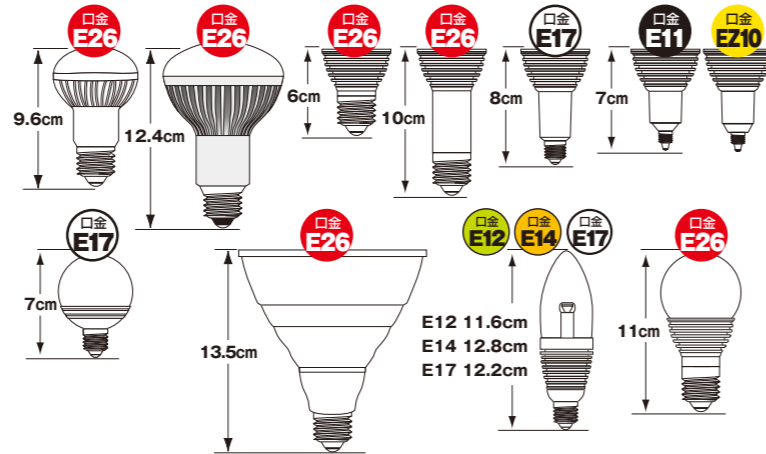

## 取付器具の深さにあつた 長さをお選びください

口金E26の場合、奥行きが浅い下向きの器具には6cm、奥行きが深い埋め込み式器具には10cmのものを推奨しています。E17の器具用は8cm、スポットライト用 (EZ10、E11) は7cm、器具のシルエットが美しく映えるSoftLightBallあかりはE26をご用意しました。またデコレフ、ミニクリデコ、デコキャンドル、デコビームなど、すべての商品は既存の器具にフィットする形状設計になっています。