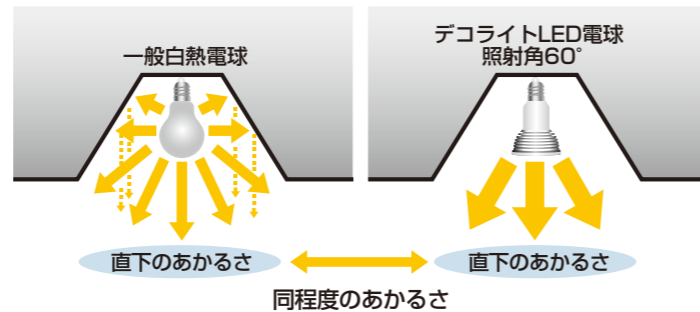

## 直下のみあかるさ

通常のLED球が全体を広く明るく照らすのに対し、デコライトLED電球は直下のみあかるさにすぐれているという特性があります。