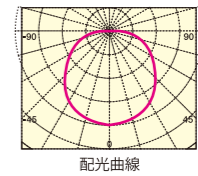

商品番号	品番	直径	長さ	質量	光束角	光色	直下照度
63	JRFD060C	6.1cm	9.8cm	110g	120°	電球色	93 lx(ルクス/1m)
色温度	演色性	照射範囲照度	全光束				
2700K	Ra:80以上	60型レフ球相当	350lm				
定格消費電力	定格電圧	定格電流	定格寿命				
7W	100V	0.07A	30000時間				
JAN 4942792486838