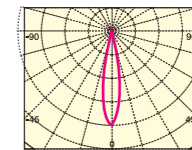

ハロゲン球φ50・調光器対応の交換用として最適

LED電球 E11 調光タイプ

DECOLIGHT LED LIGHT E11 Dimmer

- ・調光器対応 ・7cm ・狭角/中角/広角
- ・電球色3000K/電球色2700K

E11-LEDスポット調光器対応は優れた演色性(Ra80以上)を実現。紫外線や赤外線が少なく食品や展示物を傷めることなく、美しさを際立たせるスポット照明を演出します。またハロゲン電球より発熱が少ないため、室温上昇を抑え夏場の空調費用を削減できます。波長350nm付近の光が少ないので、ハエや蛾などの害虫の飛来が抑えられ衛生的です。定格消費電力がわずか4Wなので、電気容量に限りのあるダクトレールによる多灯照明としても最適です。現在ご使用中の調光器対応ハロゲン電球使用器具にそのまま装着してお使い頂けます。

口金 E11
5×7cm

調光器の種類によってはまれにチラツキが発生する場合があります。

E11-Spot LEDスポット調光器対応

寸法図

- 定格電圧 : 100V
- 消費電力 : 4W
- 全光束 (lm) : 電球色(3000K):230
  電球色(2700K):210
- 定格寿命 : 25,000時間
- LED : 日亜化学 1W×3
- 電圧周波数 : 50/60Hz
- 動作温度 : -10℃~50℃
- 商品サイズ : φ50×70(mm)
- パッケージサイズ : 58×58×108(mm)
- 質量 : 70g
- 認証 : ROHS S-JET

⚠ 調光器の故障または劣化、100V用調光回路の多用による、ノイズの発生によるフリッカーまたは不点灯が、LEDバルブに起こる場合があります。

φ5cm×7cm 調光器対応のダウンライトやペンダントライト

商品番号 品番 直径 長さ 質量
26 JSD1107BB 5cm×7cm 70g

色温度	演色性	直下照度	全光束
3000K	Ra:80以上	1650lx/1m	230lm
定格消費電力	定格電圧	定格電流	定格寿命
4W	100V	0.04A	25000時間

JAN
4942792486227

ビーム角 中角

光色 電球色 /3000K

直下照度 **1650** lx(ルクス)/1m

商品番号 品番 直径 長さ 質量
27 JSD1107BC 5cm×7cm 70g

色温度	演色性	直下照度	全光束
3000K	Ra:80以上	530lx/1m	230lm
定格消費電力	定格電圧	定格電流	定格寿命
4W	100V	0.04A	25000時間

JAN
4942792486234

ビーム角 広角

光色 電球色 /3000K

直下照度 **530** lx(ルクス)/1m

商品番号 品番 直径 長さ 質量
77 JSD1107CA 5cm×7cm 70g

色温度	演色性	直下照度	全光束
2700K	Ra:80以上	2500lx/1m	210lm
定格消費電力	定格電圧	定格電流	定格寿命
4W	100V	0.04A	25000時間

JAN
4942792487736

ビーム角 狭角

光色 電球色 /2700K

直下照度 **2500** lx(ルクス)/1m

商品番号 品番 直径 長さ 質量
28 JSD1107CB 5cm×7cm 70g

色温度	演色性	直下照度	全光束
2700K	Ra:80以上	1490lx/1m	210lm
定格消費電力	定格電圧	定格電流	定格寿命
4W	100V	0.04A	25000時間

JAN
4942792486241

ビーム角 中角

光色 電球色 /2700K

直下照度 **1490** lx(ルクス)/1m

配光曲線

商品番号 品番 直径 長さ 質量
29 JSD1107CC 5cm×7cm 70g

色温度	演色性	直下照度	全光束
2700K	Ra:80以上	475lx/1m	210lm
定格消費電力	定格電圧	定格電流	定格寿命
4W	100V	0.04A	25000時間

JAN
4942792486258

ビーム角 広角

光色 電球色 /2700K

直下照度 **475** lx(ルクス)/1m