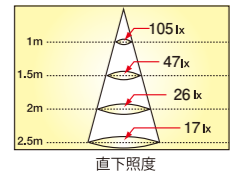

## DecoRef 60 寸法図

耐久性と熱効率に優れた、高性能放熱フィン、デコライトだけのオリジナル設計です。

商品番号	品番	直径	長さ	質量	光束角	光色	直下照度
<b>60</b>	JRF060A	6.1cm	9.8cm	110g	120°	白色	105 lx(ルクス/1m)
色温度	演色性	照射範囲照度	全光束				
4000K	Ra:80以上	60型レフ球相当	410lm				
定格消費電力	定格電圧	定格電流	定格寿命				
6.5W	100V	0.065A	30000時間				
JAN 4942792486609							