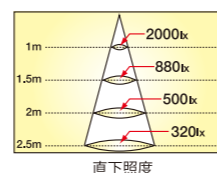

商品番号	品番	直径	長さ	質量
23	JS1007BA	5cm	7cm	70g
色温度 演色性 直下照度 全光束				
3000K Ra:80以上 2000lx/1m 230lm				
定格消費電力 定格電圧 定格電流 定格寿命				
4W 12V 0.33A 40000時間				
JAN				
4942792485206				

光束角 **狭角**

光色 **電球色 / 3000K**

直下照度 **2000** lx/ルクス/1m

商品番号	品番	直径	長さ	質量
44	JS1007CB	5cm	7cm	70g
色温度 演色性 直下照度 全光束				
2700K Ra:80以上 1350lx/1m 210lm				
定格消費電力 定格電圧 定格電流 定格寿命				
4W 12V 0.33A 40000時間				
JAN				
4942792486180				

光束角 **中角**

光色 **電球色 / 2700K**

直下照度 **1350** lx/ルクス/1m