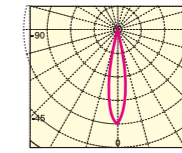

12V対応ハロゲン球の50の交換用として最適

LED電球 EZ10

DECOLIGHT LED LIGHT EZ10

・12V・7cm・4W・狭角/中角/広角

・電球色3000K/電球色2700K

EZ10-LEDスポットは優れた演色性(Ra80以上)を実現。紫外線や赤外線が少なく食品や展示物を傷めることなく、美しさを際立たせるスポット照明を演出します。またハロゲン電球より発熱が少ないため、室温上昇を抑え夏場の空調費用を削減できます。波長350nm付近の光が少ないので、ハエや蛾などの害虫の飛来が抑えられ衛生的です。定格消費電力がわずか4Wなので、電気容量に限りのあるダクトレールによる多灯照明としても最適です。現在ご使用中のハロゲン電球使用器具にそのまま装着してお使い頂けます。

口金 EZ10

5×7cm

EZ10-Spot LEDスポット

- 定格電圧 : 12V
- 消費電力 : 4W
- 全光束 (lm) : 電球色(3000K):230
  電球色(2700K):210
- 定格寿命 : 40,000時間
- LED : 日亜化学 1W×3
- 電圧周波数 : 50/60Hz
- 動作温度 : -10℃~50℃
- 商品サイズ : φ50×70(mm)
- パッケージサイズ : 58×58×108(mm)
- 質量 : 70g
- 認証 : ROHS

EZ10 寸法図・構造図

この商品是对应器具が限定されています。ご使用の際は、弊社までお問い合わせください。
通常モードとロングライフモードの切り替えスイッチを搭載した器具には対応していません。
この商品は常時在庫をご用意してない場合があります。ご注文の際はお問い合わせください。

φ5cm×7cm

玄関や廊下のダウンライト、リビングや寝室のペンダントライト

商品番号	品番	直径	長さ	質量
23	JS1007BA	5cm	7cm	70g
色温度 演色性 直下照度 全光束				
3000K Ra:80以上 2000lx/1m 230lm				
定格消費電力 定格電圧 定格電流 定格寿命				
4W 12V 0.33A 40000時間				
JAN				
4942792485206				

光束角 **狭角**

光色 **電球色 / 3000K**

直下照度 **2000** lx/ルクス/1m

商品番号	品番	直径	長さ	質量
44	JS1007CB	5cm	7cm	70g
色温度 演色性 直下照度 全光束				
2700K Ra:80以上 1350lx/1m 210lm				
定格消費電力 定格電圧 定格電流 定格寿命				
4W 12V 0.33A 40000時間				
JAN				
4942792486180				

光束角 **中角**

光色 **電球色 / 2700K**

直下照度 **1350** lx/ルクス/1m

商品番号	品番	直径	長さ	質量
25	JS1007BC	5cm	7cm	70g
色温度 演色性 直下照度 全光束				
3000K Ra:80以上 480lx/1m 230lm				
定格消費電力 定格電圧 定格電流 定格寿命				
4W 12V 0.33A 40000時間				
JAN				
4942792485695				

光束角 **広角**

光色 **電球色 / 3000K**

直下照度 **480** lx/ルクス/1m

商品番号	品番	直径	長さ	質量
45	JS1007CC	5cm	7cm	70g
色温度 演色性 直下照度 全光束				
2700K Ra:80以上 450lx/1m 210lm				
定格消費電力 定格電圧 定格電流 定格寿命				
4W 12V 0.33A 40000時間				
JAN				
4942792486192				

光束角 **広角**

光色 **電球色 / 2700K**

直下照度 **450** lx/ルクス/1m