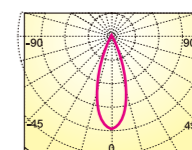

ハロゲン球φ50・調光器対応の交換用として最適

LED電球 E11 調光タイプ

DECOLIGHT LED LIGHT E11 Dimmer

- ・調光器対応 ・7cm ・狭角/中角/広角
- ・電球色3000K/電球色2700K

E11-LEDスポット調光器対応は優れた演色性(Ra80以上)を実現。紫外線や赤外線が少なく食品や展示物を傷めることなく、美しさを際立たせるスポット照明を演出します。またハロゲン電球より発熱が少ないため、室温上昇を抑え夏場の空調費用を削減できます。波長350nm付近の光が少ないので、ハエや蛾などの害虫の飛来が抑えられ衛生的です。定格消費電力がわずか4Wなので、電気容量に限りのあるダクトレールによる多灯照明としても最適です。現在ご使用中の調光器対応ハロゲン電球使用器具にそのまま装着してお使い頂けます。

口金 E11
5×7cm

調光器の種類によってはまれにチラツキが発生する場合があります。

E11-Spot LEDスポット調光器対応

寸法図

- 定格電圧 : 100V
- 消費電力 : 4W
- 全光束 (lm) : 電球色(3000K):230
  電球色(2700K):210
- 定格寿命 : 25,000時間
- LED : 日亜化学 1W×3
- 電圧周波数 : 50/60Hz
- 動作温度 : -10℃~50℃
- 商品サイズ : φ50×70(mm)
- パッケージサイズ : 58×58×108(mm)
- 質量 : 70g
- 認証 : ROHS S-JET

⚠ 調光器の故障または劣化、100V用調光回路の多用による、ノイズの発生によるフリッカーまたは不点灯が、LEDバルブに起こる場合があります。

φ5cm×7cm 調光器対応のダウンライトやペンダントライト

商品番号 品番 直径 長さ 質量
26 JSD1107BB 5cm×7cm 70g

色温度	演色性	直下照度	全光束
3000K	Ra:80以上	1650lx/1m	230lm
定格消費電力	定格電圧	定格電流	定格寿命
4W	100V	0.04A	25000時間

JAN
4942792486227

ビーム角 中角

光色 電球色 /3000K

直下照度 **1650** lx(ルクス)/1m

商品番号 品番 直径 長さ 質量
27 JSD1107BC 5cm×7cm 70g

色温度	演色性	直下照度	全光束
3000K	Ra:80以上	530lx/1m	230lm
定格消費電力	定格電圧	定格電流	定格寿命
4W	100V	0.04A	25000時間

JAN
4942792486234

ビーム角 広角

光色 電球色 /3000K

直下照度 **530** lx(ルクス)/1m

商品番号 品番 直径 長さ 質量
77 JSD1107CA 5cm×7cm 70g

色温度	演色性	直下照度	全光束
2700K	Ra:80以上	2500lx/1m	210lm
定格消費電力	定格電圧	定格電流	定格寿命
4W	100V	0.04A	25000時間

JAN
4942792487736

ビーム角 狭角

光色 電球色 /2700K

直下照度 **2500** lx(ルクス)/1m

商品番号 品番 直径 長さ 質量
28 JSD1107CB 5cm×7cm 70g

色温度	演色性	直下照度	全光束
2700K	Ra:80以上	1490lx/1m	210lm
定格消費電力	定格電圧	定格電流	定格寿命
4W	100V	0.04A	25000時間

JAN
4942792486241

ビーム角 中角

光色 電球色 /2700K

直下照度 **1490** lx(ルクス)/1m

商品番号 品番 直径 長さ 質量
29 JSD1107CC 5cm×7cm 70g

色温度	演色性	直下照度	全光束
2700K	Ra:80以上	475lx/1m	210lm
定格消費電力	定格電圧	定格電流	定格寿命
4W	100V	0.04A	25000時間

JAN
4942792486258

ビーム角 広角

光色 電球色 /2700K

直下照度 **475** lx(ルクス)/1m

配光曲線