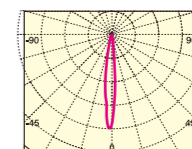

ハロゲン球φ50・調光器対応の交換用として最適

LED電球 E11 調光タイプ

DECOLIGHT LED LIGHT E11 Dimmer

- ・調光器対応 ・7cm ・狭角/中角/広角
- ・電球色3000K/電球色2700K

E11-LEDスポット調光器対応は優れた演色性(Ra80以上)を実現。紫外線や赤外線が少なく食品や展示物を傷めることなく、美しさを際立たせるスポット照明を演出します。またハロゲン電球より発熱が少ないため、室温上昇を抑え夏場の空調費用を削減できます。波長350nm付近の光が少ないので、ハエや蛾などの害虫の飛来が抑えられ衛生的です。定格消費電力がわずか4Wなので、電気容量に限りのあるダクトレールによる多灯照明としても最適です。現在ご使用中の調光器対応ハロゲン電球使用器具にそのまま装着してお使い頂けます。

口金 E11
5×7cm

調光器の種類によってはまれにチラツキが発生する場合があります。

E11-Spot LEDスポット調光器対応

寸法図

- 定格電圧 : 100V
- 消費電力 : 4W
- 全光束 (lm) : 電球色(3000K):230
  電球色(2700K):210
- 定格寿命 : 25,000時間
- LED : 日亜化学 1W×3
- 電圧周波数 : 50/60Hz
- 動作温度 : -10℃~50℃
- 商品サイズ : φ50×70(mm)
- パッケージサイズ : 58×58×108(mm)
- 質量 : 70g
- 認証 : ROHS S-JET

⚠ 調光器の故障または劣化、100V用調光回路の多用による、ノイズの発生によるフリッカーまたは不点灯が、LEDバルブに起こる場合があります。

φ5cm×7cm 調光器対応のダウンライトやペンダントライト

商品番号 品番 直径 長さ 質量
26 JSD1107BB 5cm×7cm 70g

色温度	演色性	直下照度	全光束
3000K	Ra:80以上	1650lx/1m	230lm
定格消費電力	定格電圧	定格電流	定格寿命
4W	100V	0.04A	25000時間

JAN
4942792486227

ビーム角 中角

光色 電球色 /3000K

直下照度 **1650** lx(ルクス)/1m

商品番号 品番 直径 長さ 質量
27 JSD1107BC 5cm×7cm 70g

色温度	演色性	直下照度	全光束
3000K	Ra:80以上	530lx/1m	230lm
定格消費電力	定格電圧	定格電流	定格寿命
4W	100V	0.04A	25000時間

JAN
4942792486234

ビーム角 広角

光色 電球色 /3000K

直下照度 **530** lx(ルクス)/1m

商品番号 品番 直径 長さ 質量
77 JSD1107CA 5cm×7cm 70g

色温度	演色性	直下照度	全光束
2700K	Ra:80以上	2500lx/1m	210lm
定格消費電力	定格電圧	定格電流	定格寿命
4W	100V	0.04A	25000時間

JAN
4942792487736

ビーム角 狭角

光色 電球色 /2700K

直下照度 **2500** lx(ルクス)/1m

配光曲線

商品番号 品番 直径 長さ 質量
28 JSD1107CB 5cm×7cm 70g

色温度	演色性	直下照度	全光束
2700K	Ra:80以上	1490lx/1m	210lm
定格消費電力	定格電圧	定格電流	定格寿命
4W	100V	0.04A	25000時間

JAN
4942792486241

ビーム角 中角

光色 電球色 /2700K

直下照度 **1490** lx(ルクス)/1m

商品番号 品番 直径 長さ 質量
29 JSD1107CC 5cm×7cm 70g

色温度	演色性	直下照度	全光束
2700K	Ra:80以上	475lx/1m	210lm
定格消費電力	定格電圧	定格電流	定格寿命
4W	100V	0.04A	25000時間

JAN
4942792486258

ビーム角 広角

光色 電球色 /2700K

直下照度 **475** lx(ルクス)/1m