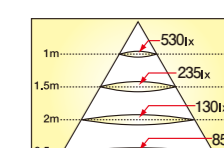

ハロゲン球φ50・調光器対応の交換用として最適

LED電球 E11 調光タイプ

DECOLIGHT LED LIGHT E11 Dimmer

- ・調光器対応 ・7cm ・狭角/中角/広角
- ・電球色3000K/電球色2700K

E11-LEDスポット調光器対応は優れた演色性(Ra80以上)を実現。紫外線や赤外線が少なく食品や展示物を傷めることなく、美しさを際立たせるスポット照明を演出します。またハロゲン電球より発熱が少ないため、室温上昇を抑え夏場の空調費用を削減できます。波長350nm付近の光が少ないので、ハエや蛾などの害虫の飛来が抑えられ衛生的です。定格消費電力がわずか4Wなので、電気容量に限りのあるダクトレールによる多灯照明としても最適です。現在ご使用中の調光器対応ハロゲン電球使用器具にそのまま装着してお使い頂けます。

口金 E11
5×7cm

調光器の種類によってはまれにチラツキが発生する場合があります。

E11-Spot LEDスポット調光器対応

寸法図

- 定格電圧 : 100V
- 消費電力 : 4W
- 全光束 (lm) : 電球色(3000K):230
  電球色(2700K):210
- 定格寿命 : 25,000時間
- LED : 日亜化学 1W×3
- 電圧周波数 : 50/60Hz
- 動作温度 : -10℃~50℃
- 商品サイズ : φ50×70(mm)
- パッケージサイズ : 58×58×108(mm)
- 質量 : 70g
- 認証 : ROHS S-JET

⚠ 調光器の故障または劣化、100V用調光回路の多用による、ノイズの発生によるフリッカーまたは不点灯が、LEDバルブに起こる場合があります。

φ5cm×7cm 調光器対応のダウンライトやペンダントライト

商品番号 品番 直径 長さ 質量
26 JSD1107BB 5cm×7cm 70g

色温度	演色性	直下照度	全光束
3000K	Ra:80以上	1650lx/1m	230lm
定格消費電力	定格電圧	定格電流	定格寿命
4W	100V	0.04A	25000時間

JAN
4942792486227

ビーム角 中角

光色 電球色 /3000K

直下照度 **1650** lx(ルクス)/1m

商品番号 品番 直径 長さ 質量
27 JSD1107BC 5cm×7cm 70g

色温度	演色性	直下照度	全光束
3000K	Ra:80以上	530lx/1m	230lm
定格消費電力	定格電圧	定格電流	定格寿命
4W	100V	0.04A	25000時間

JAN
4942792486234

ビーム角 広角

光色 電球色 /3000K

直下照度 **530** lx(ルクス)/1m

直下照度

商品番号 品番 直径 長さ 質量
77 JSD1107CA 5cm×7cm 70g

色温度	演色性	直下照度	全光束
2700K	Ra:80以上	2500lx/1m	210lm
定格消費電力	定格電圧	定格電流	定格寿命
4W	100V	0.04A	25000時間

JAN
4942792487736

ビーム角 狭角

光色 電球色 /2700K

直下照度 **2500** lx(ルクス)/1m

商品番号 品番 直径 長さ 質量
28 JSD1107CB 5cm×7cm 70g

色温度	演色性	直下照度	全光束
2700K	Ra:80以上	1490lx/1m	210lm
定格消費電力	定格電圧	定格電流	定格寿命
4W	100V	0.04A	25000時間

JAN
4942792486241

ビーム角 中角

光色 電球色 /2700K

直下照度 **1490** lx(ルクス)/1m

商品番号 品番 直径 長さ 質量
29 JSD1107CC 5cm×7cm 70g

色温度	演色性	直下照度	全光束
2700K	Ra:80以上	475lx/1m	210lm
定格消費電力	定格電圧	定格電流	定格寿命
4W	100V	0.04A	25000時間

JAN
4942792486258

ビーム角 広角

光色 電球色 /2700K

直下照度 **475** lx(ルクス)/1m