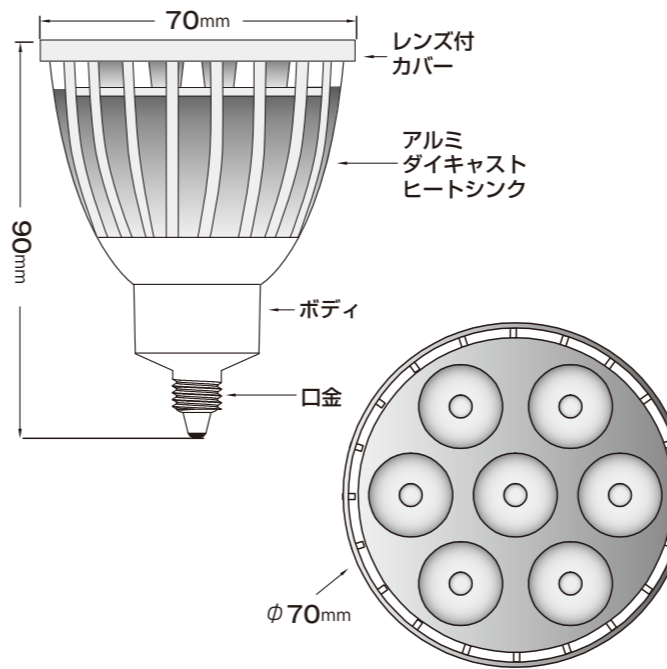

Big11 寸法図・構造図