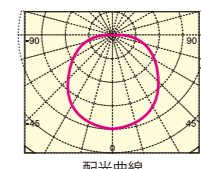

口金 E26
8.0 × 12.5cm
白色・電球色

口金 E26
調光タイプ
8.0 × 12.5cm
白色・電球色

- 定格電圧 : 100V
- 消費電力 : 12.5W/13.5W
- 定格寿命 : 40,000時間
- 電圧周波数 : 50/60Hz
- 動作温度 : -10℃~50℃
- 商品サイズ : φ80 × 125(mm)
- 質量 : 215 g
- 認証 : ROHS

⚠ 調光器の故障または劣化、100V用調光回路の多用による、ノイズの発生によるフリッカーまたは不点灯が、LEDバルブに起こる場合があります。