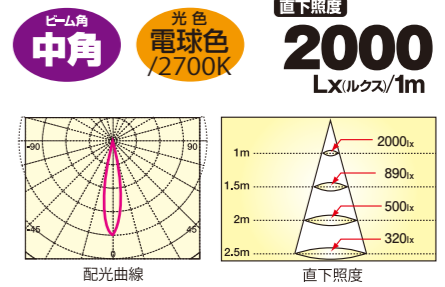

商品番号 品番 直径 長さ 質量
75 JS7008CB 7cm×9cm 115g

色温度	演色性	照射範囲照度	全光束
2700K	Ra:80以上	φ70ハロゲン球相当	410lm
定格消費電力	定格電圧	定格電流	定格寿命
9.8W	100V	0.098A	30000時間

JAN 4942792486920