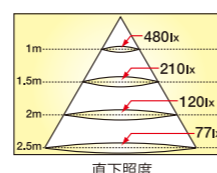

商品番号	品番	直径	長さ	質量
25	JS1007BC	5cm	7cm	70g
色温度 演色性 直下照度 全光束				
3000K Ra:80以上 480lx/1m 230lm				
定格消費電力 定格電圧 定格電流 定格寿命				
4W 12V 0.33A 40000時間				
JAN				
4942792485695				

光束角 **広角**

光色 **電球色 / 3000K**

直下照度 **480** lx/ルクス/1m

商品番号	品番	直径	長さ	質量
45	JS1007CC	5cm	7cm	70g
色温度 演色性 直下照度 全光束				
2700K Ra:80以上 450lx/1m 210lm				
定格消費電力 定格電圧 定格電流 定格寿命				
4W 12V 0.33A 40000時間				
JAN				
4942792486192				

光束角 **広角**

光色 **電球色 / 2700K**

直下照度 **450** lx/ルクス/1m