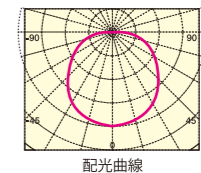

Deco Ref 80

レフ球φ80の交換用として最適

デコライトシリーズ

デコレフ 80

デコライトシリーズ

デコレフ 80 調光タイプ

DECOLIGHT Deco Ref 80

Deco Ref 80 Dimmer

・12.5cm ・120° ・白色/電球色

デコライトシリーズ DecoRef 80は80W型、100W型のφ80のレフ球に代わるR型LED電球です。優れた演色性(電球色でRa80以上)を持つ上に、紫外線などの有害光線放射がほとんどなく、一般電球より発熱量が少ないため、生花や食品、絵画などを傷めることなく、美しさを際立たせるスポット照明を演出します。現在ご使用の一般電球器具(口金E26)にそのまま装着してお使いいただけます。定格消費電力がわずか12.5W(調光タイプは13.5W)なので、電気容量に限りのあるダクトレールによる多灯スポットや、生花店、ブティック、レストラン、食品スーパーなどのディスプレイ用電球としても最適です。350nm付近の波長をほとんど出さず、光を好む虫がよりつかないという特性があり、灯具清掃の手間が大幅に軽減されます。

ボディフォームが証明する
オリジナルデザインの
高性能放熱フィン採用!

耐久性と熱効率に優れた、高性能放熱フィンは、デコライトだけのオリジナル設計です。

商品番号 品番	直径	長さ	質量	光束角	光色	直下照度
64 JRF080A	8.0 cm	12.5 cm	215 g	120°	白色	250 lx(ルクス)/1m
色温度	演色性	照射範囲照度	全光束			
5000K	Ra:70以上	100W型レフ球相当	1000lm			
定格消費電力	定格電圧	定格電流	定格寿命			
12.5W	100V	0.125A	40000時間			
JAN						
4942792486869						

商品番号 品番	直径	長さ	質量	光束角	光色	直下照度
65 JRF080C	8.0 cm	12.5 cm	215 g	120°	電球色	220 lx(ルクス)/1m
色温度	演色性	照射範囲照度	全光束			
3000K	Ra:80以上	80W型レフ球相当	850lm			
定格消費電力	定格電圧	定格電流	定格寿命			
12.5W	100V	0.125A	40000時間			
JAN						
4942792486876						

調光タイプ

商品番号 品番	直径	長さ	質量	光束角	光色	直下照度
66 JRFD080A	8.0 cm	12.5 cm	215 g	120°	白色	250 lx(ルクス)/1m
色温度	演色性	照射範囲照度	全光束			
5000K	Ra:70以上	100W型レフ球相当	1000lm			
定格消費電力	定格電圧	定格電流	定格寿命			
13.5W	100V	0.135A	40000時間			
JAN						
4942792486883						

調光タイプ

商品番号 品番	直径	長さ	質量	光束角	光色	直下照度
67 JRFD080C	8.0 cm	12.5 cm	215 g	120°	電球色	220 lx(ルクス)/1m
色温度	演色性	照射範囲照度	全光束			
3000K	Ra:80以上	80W型レフ球相当	850lm			
定格消費電力	定格電圧	定格電流	定格寿命			
13.5W	100V	0.135A	40000時間			
JAN						
4942792486890						

口金 E26
8.0 × 12.5cm
白色・電球色

口金 E26
調光タイプ
8.0 × 12.5cm
白色・電球色

- 定格電圧 : 100V
- 消費電力 : 12.5W/13.5W
- 定格寿命 : 40,000時間
- 電圧周波数 : 50/60Hz
- 動作温度 : -10℃~50℃
- 商品サイズ : φ80 × 125(mm)
- 質量 : 215 g
- 認証 : ROHS

⚠ 調光器の故障または劣化、100V用調光回路の多用による、ノイズの発生によるフリッカーまたは不点灯が、LEDバルブに起こる場合があります。