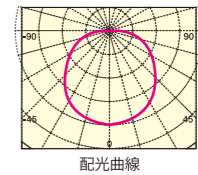

## DecoRef 60 寸法図

耐久性と熱効率に優れた、高性能放熱フィン、デコライトだけのオリジナル設計です。

商品番号	品番	直径	長さ	質量	光束角	光色	直下照度
<b>60</b>	JRF060A	6.1cm	9.8cm	110g	120°	白色	105 lx(ルクス/1m)
色温度	演色性	照射範囲照度	全光束				
4000K	Ra:80以上	60型レフ球相当	410lm				
定格消費電力	定格電圧	定格電流	定格寿命				
6.5W	100V	0.065A	30000時間				
JAN 4942792486609							