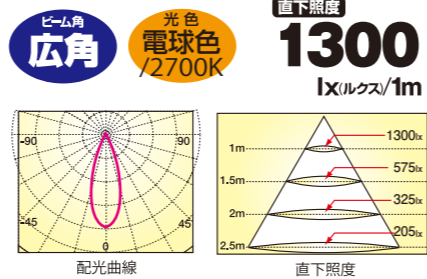

調光タイプ

商品番号 品番 直径 長さ 質量
72 JSD7008CC 7cm×9cm 145g

色温度	演色性	照射範囲照度	全光束
2700K	Ra:80以上	φ70ハロゲン球相当	430lm
定格消費電力	定格電圧	定格電流	定格寿命
9.8W	100V	0.098A	25000時間

JAN 4942792486753