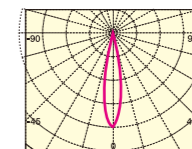

ハロゲン球φ50・調光器対応の交換用として最適

LED電球 E11 調光タイプ

DECOLIGHT LED LIGHT E11 Dimmer

- ・調光器対応 ・7cm ・狭角/中角/広角
- ・電球色3000K/電球色2700K

E11-LEDスポット調光器対応は優れた演色性(Ra80以上)を実現。紫外線や赤外線が少なく食品や展示物を傷めることなく、美しさを際立たせるスポット照明を演出します。またハロゲン電球より発熱が少ないため、室温上昇を抑え夏場の空調費用を削減できます。波長350nm付近の光が少ないので、ハエや蛾などの害虫の飛来が抑えられ衛生的です。定格消費電力がわずか4Wなので、電気容量に限りのあるダクトレールによる多灯照明としても最適です。現在ご使用中の調光器対応ハロゲン電球使用器具にそのまま装着してお使い頂けます。

口金 E11
5×7cm

調光器の種類によってはまれにチラツキが発生する場合があります。

E11-Spot LEDスポット調光器対応

寸法図

- 定格電圧 : 100V
- 消費電力 : 4W
- 全光束 (lm) : 電球色(3000K):230
  電球色(2700K):210
- 定格寿命 : 25,000時間
- LED : 日亜化学 1W×3
- 電圧周波数 : 50/60Hz
- 動作温度 : -10℃~50℃
- 商品サイズ : φ50×70(mm)
- パッケージサイズ : 58×58×108(mm)
- 質量 : 70g
- 認証 : ROHS S-JET

⚠ 調光器の故障または劣化、100V用調光回路の多用による、ノイズの発生によるフリッカーまたは不点灯が、LEDバルブに起こる場合があります。

φ5cm×7cm 調光器対応のダウンライトやペンダントライト

商品番号 品番 直径 長さ 質量
26 JSD1107BB 5cm×7cm 70g

色温度	演色性	直下照度	全光束
3000K	Ra:80以上	1650lx/1m	230lm
定格消費電力	定格電圧	定格電流	定格寿命
4W	100V	0.04A	25000時間

JAN
4942792486227

ビーム角 中角

光色 電球色 /3000K

直下照度 **1650** lx(ルクス)/1m

配光曲線

商品番号 品番 直径 長さ 質量
27 JSD1107BC 5cm×7cm 70g

色温度	演色性	直下照度	全光束
3000K	Ra:80以上	530lx/1m	230lm
定格消費電力	定格電圧	定格電流	定格寿命
4W	100V	0.04A	25000時間

JAN
4942792486234

ビーム角 広角

光色 電球色 /3000K

直下照度 **530** lx(ルクス)/1m

商品番号 品番 直径 長さ 質量
77 JSD1107CA 5cm×7cm 70g

色温度	演色性	直下照度	全光束
2700K	Ra:80以上	2500lx/1m	210lm
定格消費電力	定格電圧	定格電流	定格寿命
4W	100V	0.04A	25000時間

JAN
4942792487736

ビーム角 狭角

光色 電球色 /2700K

直下照度 **2500** lx(ルクス)/1m

商品番号 品番 直径 長さ 質量
28 JSD1107CB 5cm×7cm 70g

色温度	演色性	直下照度	全光束
2700K	Ra:80以上	1490lx/1m	210lm
定格消費電力	定格電圧	定格電流	定格寿命
4W	100V	0.04A	25000時間

JAN
4942792486241

ビーム角 中角

光色 電球色 /2700K

直下照度 **1490** lx(ルクス)/1m

商品番号 品番 直径 長さ 質量
29 JSD1107CC 5cm×7cm 70g

色温度	演色性	直下照度	全光束
2700K	Ra:80以上	475lx/1m	210lm
定格消費電力	定格電圧	定格電流	定格寿命
4W	100V	0.04A	25000時間

JAN
4942792486258

ビーム角 広角

光色 電球色 /2700K

直下照度 **475** lx(ルクス)/1m