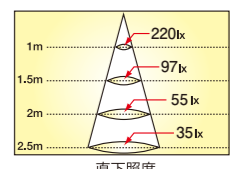

口金 E26
8.0 × 12.5cm
白色・電球色

口金 E26
調光タイプ
8.0 × 12.5cm
白色・電球色

- 定格電圧 : 100V
- 消費電力 : 12.5W/13.5W
- 定格寿命 : 40,000時間
- 電圧周波数 : 50/60Hz
- 動作温度 : -10℃~50℃
- 商品サイズ : φ80 × 125(mm)
- 質量 : 215 g
- 認証 : ROHS

⚠ 調光器の故障または劣化、100V用調光回路の多用による、ノイズの発生によるフリッカーまたは不点灯が、LEDバルブに起こる場合があります。