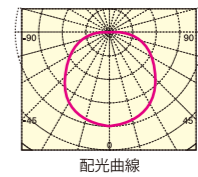

商品番号	品番	直径	長さ	質量	光束角	光色	直下照度
61	JRF060C	6.1cm	9.8cm	110g	120°	電球色	93 lx(ルクス/1m)
色温度	演色性	照射範囲照度	全光束				
2700K	Ra:80以上	60型レフ球相当	350lm				
定格消費電力	定格電圧	定格電流	定格寿命				
6.5W	100V	0.065A	30000時間				
JAN 4942792486814