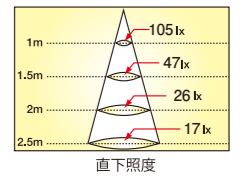

商品番号	品番	直径	長さ	質量	光束角	光色	直下照度
62	JRFD060A	6.1cm	9.8cm	110g	120°	白色	105 lx(ルクス/1m)
色温度	演色性	照射範囲照度	全光束				
4000K	Ra:80以上	60型レフ球相当	410lm				
定格消費電力	定格電圧	定格電流	定格寿命				
7W	100V	0.07A	30000時間				
JAN 4942792486821