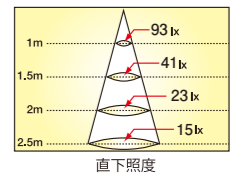

商品番号	品番	直径	長さ	質量	光束角	光色	直下照度
61	JRF060C	6.1cm	9.8cm	110g	120°	電球色	93 lx(ルクス/1m)
色温度	演色性	照射範囲照度	全光束				
2700K	Ra:80以上	60型レフ球相当	350lm				
定格消費電力	定格電圧	定格電流	定格寿命				
6.5W	100V	0.065A	30000時間				
JAN 4942792486814