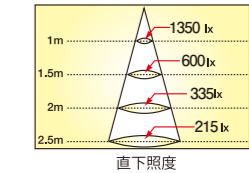

12V対応ハロゲン球の50の交換用として最適

LED電球 EZ10

DECOLIGHT LED LIGHT EZ10

・12V・7cm・4W・狭角/中角/広角

・電球色3000K/電球色2700K

EZ10-LEDスポットは優れた演色性(Ra80以上)を実現。紫外線や赤外線が少なく食品や展示物を傷めることなく、美しさを際立たせるスポット照明を演出します。またハロゲン電球より発熱が少ないため、室温上昇を抑え夏場の空調費用を削減できます。波長350nm付近の光が少ないので、ハエや蛾などの害虫の飛来が抑えられ衛生的です。定格消費電力がわずか4Wなので、電気容量に限りのあるダクトレールによる多灯照明としても最適です。現在ご使用中のハロゲン電球使用器具にそのまま装着してお使い頂けます。

口金 EZ10

5×7cm

EZ10-Spot LEDスポット

- 定格電圧 : 12V
- 消費電力 : 4W
- 全光束 (lm) : 電球色(3000K):230
  電球色(2700K):210
- 定格寿命 : 40,000時間
- LED : 日亜化学 1W×3
- 電圧周波数 : 50/60Hz
- 動作温度 : -10℃~50℃
- 商品サイズ : φ50×70(mm)
- パッケージサイズ : 58×58×108(mm)
- 質量 : 70g
- 認証 : ROHS

EZ10 寸法図・構造図

この商品是对应器具が限定されています。ご使用の際は、弊社までお問い合わせください。
通常モードとロングライフモードの切り替えスイッチを搭載した器具には対応していません。
この商品は常時在庫をご用意してない場合があります。ご注文の際はお問い合わせください。

φ5cm×7cm

玄関や廊下のダウンライト、リビングや寝室のペンダントライト

商品番号	品番	直径	長さ	質量
23	JS1007BA	5cm	7cm	70g
色温度 演色性 直下照度 全光束				
3000K Ra:80以上 2000lx/1m 230lm				
定格消費電力 定格電圧 定格電流 定格寿命				
4W 12V 0.33A 40000時間				
JAN				
4942792485206				

光束角 **狭角**

光色 **電球色 / 3000K**

直下照度 **2000** lx/ルクス/1m

商品番号	品番	直径	長さ	質量
44	JS1007CB	5cm	7cm	70g
色温度 演色性 直下照度 全光束				
2700K Ra:80以上 1350lx/1m 210lm				
定格消費電力 定格電圧 定格電流 定格寿命				
4W 12V 0.33A 40000時間				
JAN				
4942792486180				

光束角 **中角**

光色 **電球色 / 2700K**

直下照度 **1350** lx/ルクス/1m

商品番号	品番	直径	長さ	質量
25	JS1007BC	5cm	7cm	70g
色温度 演色性 直下照度 全光束				
3000K Ra:80以上 480lx/1m 230lm				
定格消費電力 定格電圧 定格電流 定格寿命				
4W 12V 0.33A 40000時間				
JAN				
4942792485695				

光束角 **広角**

光色 **電球色 / 3000K**

直下照度 **480** lx/ルクス/1m

商品番号	品番	直径	長さ	質量
45	JS1007CC	5cm	7cm	70g
色温度 演色性 直下照度 全光束				
2700K Ra:80以上 450lx/1m 210lm				
定格消費電力 定格電圧 定格電流 定格寿命				
4W 12V 0.33A 40000時間				
JAN				
4942792486192				

光束角 **広角**

光色 **電球色 / 2700K**

直下照度 **450** lx/ルクス/1m