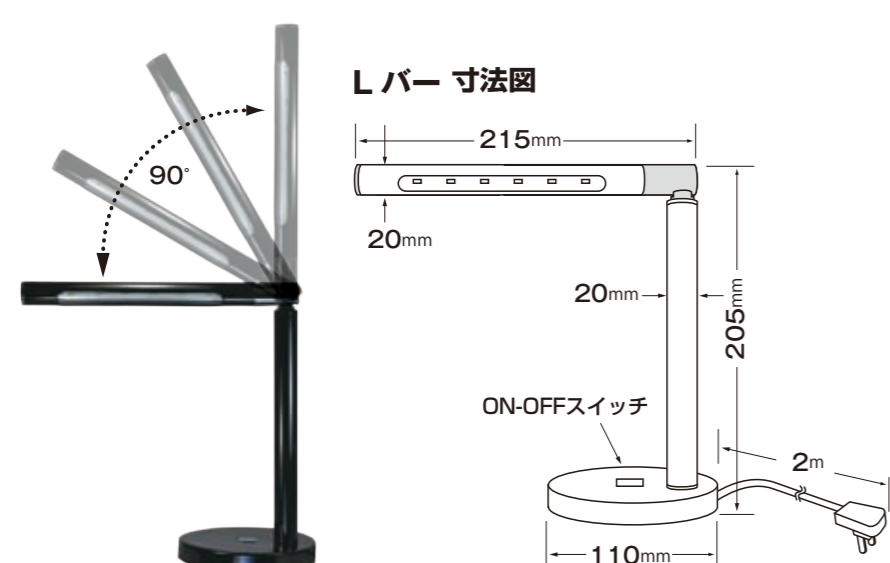

サテンシルバー
DHD10S
4942792483974

ピアノホワイト
DHD12PW
4942792486487

ピアノブラック
DHD13PB
4942792486494

サテンシルバー
DHD09S
4942792483967

ブラック
DHD08B
4942792483950

Lバー 寸法図

- 定格電圧 : 100V
- 定格電流 : 0.03A
- 消費電力 : 3.3W
- アダプター : DC24V出力
- 全光束 : 175lm以上
- 色温度 : 5000K
- 定格寿命 : 50,000時間
- LED : 日亜化学 0.5W×6
- 電圧周波数 : 50/60Hz
- 動作温度 : -10℃~50℃
- 商品サイズ : 205×215(mm)
- 質量 : 660g
- 品番 : サテンシルバー DHD10S
ピアノホワイト DHD12PW
ピアノブラック DHD13PB
- 認証 : ROHS