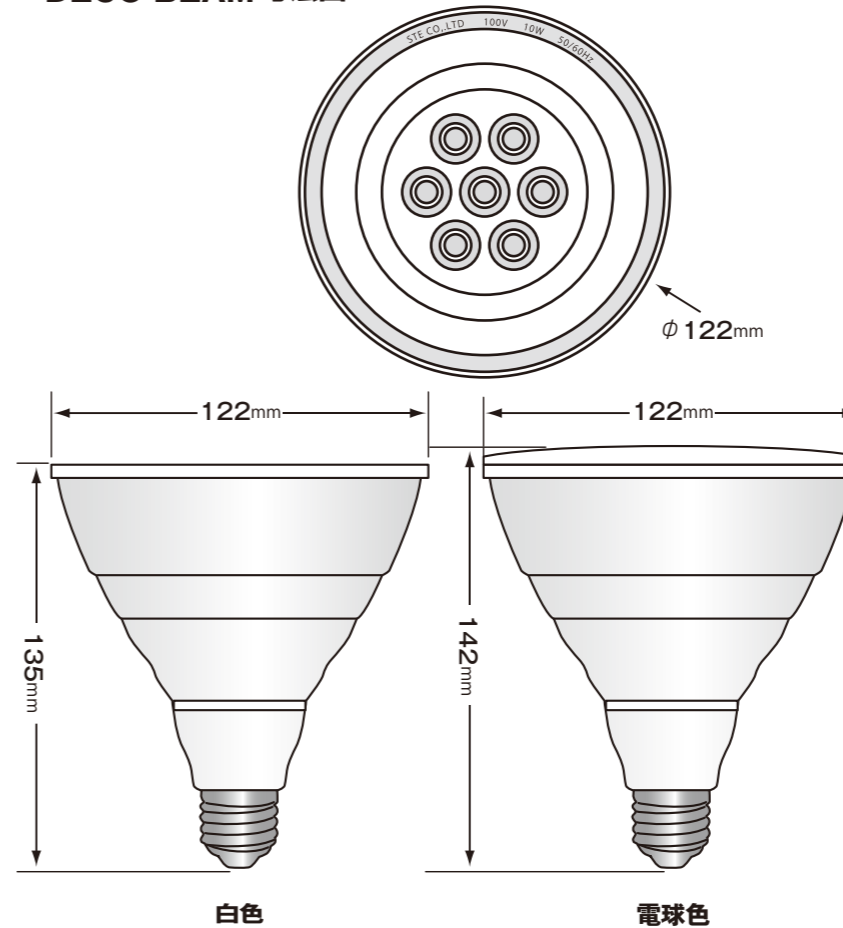

DECO BEAM

センサー付き灯具(防犯灯)などに対応

デコライトシリーズ デコビーム

DECOLIGHT DECOBEAM

・13.5cm/14.2cm ・10W/11.5W

・狭角/中角 ・白色/調光タイプ 電球色

デコライトシリーズ DECOBEAM は防犯灯などのセンサー付き灯具に最適なLED電球です。優れた演色性(Ra80)を持つ上に、紫外線などの有害光線放射がほとんどなく、一般電球より発熱量が少ないため、屋外用としても安心のビーム照明を演出します。現在ご使用の一般電球器具(口金 E26)にそのまま装着してお使いいただけます。定格消費電力が少ないので、大きな省エネ効果も得られます。350nm 付近の波長をほとんど出さず、光を好む虫がよりつかないという特性があり、灯具清掃の手間が大幅に軽減されます。

DECO BEAM 寸法図

- 定格電圧 : 100V
- 消費電力 : 白色:10W
電球色:11.5W
- 全光束(lm) : 白色:400
電球色:470
- 定格寿命 : 30,000時間
- LED : 日亜化学 1W×7
- 電圧周波数 : 50/60Hz
- 動作温度 : -10℃~50℃
- 商品サイズ : 白色
φ122×135(mm)
電球色
φ122×142(mm)
- パッケージ : 125×155×125(mm)
サイズ
- 質量 : 白色:290g
電球色:300g
- 認証 : ROHS

⚠ 調光器の故障または劣化、100V用調光回路の多用による、ノイズの発生によるフリッカーまたは不点灯が、LEDバルブに起こる場合があります。

商品番号 品番 直径 長さ 質量
50 JBD4000 12.2cm × 13.5cm 290g

光束角 光色
狭角 白色

色温度	演色性	照射範囲照度	全光束
4000K	Ra:80以上	ビーム球相当	400lm
定格消費電力	定格電圧	定格電流	定格寿命
10W	100V	0.1A	30000時間

IP44
(防水防塵保護等級)

JAN
4942792486531

直下照度
3300lx(ルクス/1m)

屋内・屋外用

商品番号 品番 直径 長さ 質量
52 JBD2700B 12.2cm × 14.2cm 300g

光束角 光色
中角 電球色

色温度	演色性	照射範囲照度	全光束
2700K	Ra:80以上	ビーム球相当	470lm
定格消費電力	定格電圧	定格電流	定格寿命
11.5W	100V	0.11A	30000時間