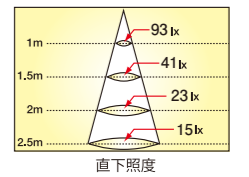

⚠ 調光器の故障または劣化、100V用調光回路の多用による、ノイズの発生によるフリッカーまたは不点灯が、LEDバルブに起こる場合があります。

DecoRef 60 寸法図

耐久性と熱効率に優れた、高性能放熱フィン、デコライトだけのオリジナル設計です。

商品番号	品番	直径	長さ	質量	光束角	光色	直下照度
60	JRF060A	6.1cm	9.8cm	110g	120°	白色	105 lx(ルクス/1m)
色温度	演色性	照射範囲照度	全光束				
4000K	Ra:80以上	60型レフ球相当	410lm				
定格消費電力	定格電圧	定格電流	定格寿命				
6.5W	100V	0.065A	30000時間				
JAN 4942792486609							

商品番号	品番	直径	長さ	質量	光束角	光色	直下照度
61	JRF060C	6.1cm	9.8cm	110g	120°	電球色	93 lx(ルクス/1m)
色温度	演色性	照射範囲照度	全光束				
2700K	Ra:80以上	60型レフ球相当	350lm				
定格消費電力	定格電圧	定格電流	定格寿命				
6.5W	100V	0.065A	30000時間				
JAN 4942792486814							