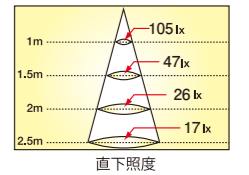

⚠ 調光器の故障または劣化、100V用調光回路の多用による、ノイズの発生によるフリッカーまたは不点灯が、LEDバルブに起こる場合があります。

DecoRef 60 寸法図

耐久性と熱効率に優れた、高性能放熱フィン、デコライトだけのオリジナル設計です。

商品番号	品番	直径	長さ	質量	光束角	光色	直下照度
60	JRF060A	6.1cm	9.8cm	110g	120°	白色	105 lx(ルクス/1m)
色温度	演色性	照射範囲照度	全光束				
4000K	Ra:80以上	60型レフ球相当	410lm				
定格消費電力	定格電圧	定格電流	定格寿命				
6.5W	100V	0.065A	30000時間				
JAN 4942792486609							

商品番号	品番	直径	長さ	質量	光束角	光色	直下照度
61	JRF060C	6.1cm	9.8cm	110g	120°	電球色	93 lx(ルクス/1m)
色温度	演色性	照射範囲照度	全光束				
2700K	Ra:80以上	60型レフ球相当	350lm				
定格消費電力	定格電圧	定格電流	定格寿命				
6.5W	100V	0.065A	30000時間				
JAN 4942792486814							