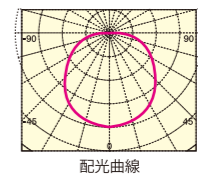

商品番号	品番	直径	長さ	質量	光束角	光色	直下照度
61	JRF060C	6.1cm	9.8cm	110g	120°	電球色	93 lx(ルクス/1m)
色温度	演色性	照射範囲照度	全光束				
2700K	Ra:80以上	60型レフ球相当	350lm				
定格消費電力	定格電圧	定格電流	定格寿命				
6.5W	100V	0.065A	30000時間				
JAN 4942792486814							

調光タイプ

商品番号	品番	直径	長さ	質量	光束角	光色	直下照度
62	JRFD060A	6.1cm	9.8cm	110g	120°	白色	105 lx(ルクス/1m)
色温度	演色性	照射範囲照度	全光束				
4000K	Ra:80以上	60型レフ球相当	410lm				
定格消費電力	定格電圧	定格電流	定格寿命				
7W	100V	0.07A	30000時間				
JAN 4942792486821							

調光タイプ

商品番号	品番	直径	長さ	質量	光束角	光色	直下照度
63	JRFD060C	6.1cm	9.8cm	110g	120°	電球色	93 lx(ルクス/1m)
色温度	演色性	照射範囲照度	全光束				
2700K	Ra:80以上	60型レフ球相当	350lm				
定格消費電力	定格電圧	定格電流	定格寿命				
7W	100V	0.07A	30000時間				
JAN 4942792486838							