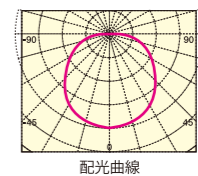

商品番号	品番	直径	長さ	質量	光束角	光色	直下照度
62	JRFD060A	6.1cm	9.8cm	110g	120°	白色	105 lx(ルクス/1m)
色温度	演色性	照射範囲照度	全光束				
4000K	Ra:80以上	60型レフ球相当	410lm				
定格消費電力	定格電圧	定格電流	定格寿命				
7W	100V	0.07A	30000時間				
JAN 4942792486821