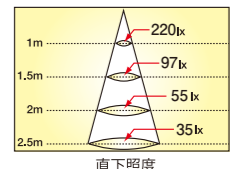

ボディフォームが証明する
オリジナルデザインの
高性能放熱フィン採用!

DecoRef 80 寸法図

耐久性と熱効率に優れた、高性能放熱フィンは、デコライトだけのオリジナル設計です。

商品番号 品番	直径	長さ	質量	光束角	光色	直下照度
64 JRF080A	8.0cm	12.5cm	215g	120°	白色	250lx(ルクス/1m)
色温度	演色性	照射範囲照度	全光束			
5000K	Ra:70以上	100W型レフ球相当	1000lm			
定格消費電力	定格電圧	定格電流	定格寿命			
12.5W	100V	0.125A	40000時間			
JAN						
4942792486869						

商品番号 品番	直径	長さ	質量	光束角	光色	直下照度
65 JRF080C	8.0cm	12.5cm	215g	120°	電球色	220lx(ルクス/1m)
色温度	演色性	照射範囲照度	全光束			
3000K	Ra:80以上	80W型レフ球相当	850lm			
定格消費電力	定格電圧	定格電流	定格寿命			
12.5W	100V	0.125A	40000時間			
JAN						
4942792486876						