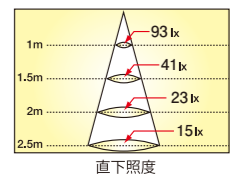

商品番号	品番	直径	長さ	質量	光束角	光色	直下照度
63	JRFD060C	6.1cm	9.8cm	110g	120°	電球色	93 lx(ルクス/1m)
色温度	演色性	照射範囲照度	全光束				
2700K	Ra:80以上	60型レフ球相当	350lm				
定格消費電力	定格電圧	定格電流	定格寿命				
7W	100V	0.07A	30000時間				
JAN 4942792486838