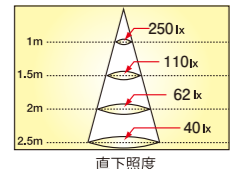

ボディフォームが証明する
オリジナルデザインの
高性能放熱フィン採用!

DecoRef 80 寸法図

耐久性と熱効率に優れた、高性能放熱フィンは、デコライトだけのオリジナル設計です。

商品番号 品番	直径	長さ	質量	光束角	光色	直下照度
64 JRF080A	8.0cm	12.5cm	215g	120°	白色	250lx(ルクス/1m)
色温度	演色性	照射範囲照度	全光束			
5000K	Ra:70以上	100W型レフ球相当	1000lm			
定格消費電力	定格電圧	定格電流	定格寿命			
12.5W	100V	0.125A	40000時間			
JAN						
4942792486869						

商品番号 品番	直径	長さ	質量	光束角	光色	直下照度
65 JRF080C	8.0cm	12.5cm	215g	120°	電球色	220lx(ルクス/1m)
色温度	演色性	照射範囲照度	全光束			
3000K	Ra:80以上	80W型レフ球相当	850lm			
定格消費電力	定格電圧	定格電流	定格寿命			
12.5W	100V	0.125A	40000時間			
JAN						
4942792486876						