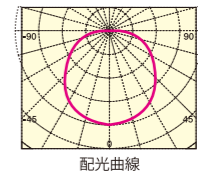

⚠ 調光器の故障または劣化、100V用調光回路の多用による、ノイズの発生によるフリッカーまたは不点灯が、LEDバルブに起こる場合があります。

DecoRef 60 寸法図

耐久性と熱効率に優れた、高性能放熱フィン、デコライトだけのオリジナル設計です。

商品番号	品番	直径	長さ	質量	光束角	光色	直下照度
60	JRF060A	6.1cm	9.8cm	110g	120°	白色	105 lx(ルクス/1m)
色温度	演色性	照射範囲照度	全光束				
4000K	Ra:80以上	60型レフ球相当	410lm				
定格消費電力	定格電圧	定格電流	定格寿命				
6.5W	100V	0.065A	30000時間				
JAN 4942792486609							

商品番号	品番	直径	長さ	質量	光束角	光色	直下照度
61	JRF060C	6.1cm	9.8cm	110g	120°	電球色	93 lx(ルクス/1m)
色温度	演色性	照射範囲照度	全光束				
2700K	Ra:80以上	60型レフ球相当	350lm				
定格消費電力	定格電圧	定格電流	定格寿命				
6.5W	100V	0.065A	30000時間				
JAN 4942792486814							