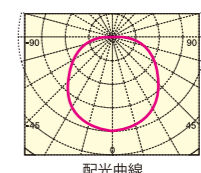

商品番号 品番	直径	長さ	質量	光束角	光色	直下照度
65 JRF080C	8.0cm	12.5cm	215g	120°	電球色	220lx(ルクス/1m)
色温度	演色性	照射範囲照度	全光束			
3000K	Ra:80以上	80W型レフ球相当	850lm			
定格消費電力	定格電圧	定格電流	定格寿命			
12.5W	100V	0.125A	40000時間			
JAN						
4942792486876						

調光タイプ

商品番号 品番	直径	長さ	質量	光束角	光色	直下照度
66 JRFD080A	8.0cm	12.5cm	215g	120°	白色	250lx(ルクス/1m)
色温度	演色性	照射範囲照度	全光束			
5000K	Ra:70以上	100W型レフ球相当	1000lm			
定格消費電力	定格電圧	定格電流	定格寿命			
13.5W	100V	0.135A	40000時間			
JAN						
4942792486883						

調光タイプ

商品番号 品番	直径	長さ	質量	光束角	光色	直下照度
67 JRFD080C	8.0cm	12.5cm	215g	120°	電球色	220lx(ルクス/1m)
色温度	演色性	照射範囲照度	全光束			
3000K	Ra:80以上	80W型レフ球相当	850lm			
定格消費電力	定格電圧	定格電流	定格寿命			
13.5W	100V	0.135A	40000時間			
JAN						
4942792486890						