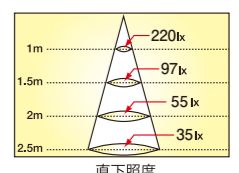

ボディフォームが証明する
オリジナルデザインの
高性能放熱フィン採用!

DecoRef 80 寸法図

耐久性と熱効率に優れた、高性能放熱フィンは、デコライトだけのオリジナル設計です。

商品番号 品番	直径	長さ	質量	光束角	光色	直下照度
64 JRF080A	8.0cm	12.5cm	215g	120°	白色	250lx(ルクス/1m)
色温度	演色性	照射範囲照度	全光束			
5000K	Ra:70以上	100W型レフ球相当	1000lm			
定格消費電力	定格電圧	定格電流	定格寿命			
12.5W	100V	0.125A	40000時間			
JAN						
4942792486869						

商品番号 品番	直径	長さ	質量	光束角	光色	直下照度
65 JRF080C	8.0cm	12.5cm	215g	120°	電球色	220lx(ルクス/1m)
色温度	演色性	照射範囲照度	全光束			
3000K	Ra:80以上	80W型レフ球相当	850lm			
定格消費電力	定格電圧	定格電流	定格寿命			
12.5W	100V	0.125A	40000時間			
JAN						
4942792486876						

調光タイプ

商品番号 品番	直径	長さ	質量	光束角	光色	直下照度
66 JRFD080A	8.0cm	12.5cm	215g	120°	白色	250lx(ルクス/1m)
色温度	演色性	照射範囲照度	全光束			
5000K	Ra:70以上	100W型レフ球相当	1000lm			
定格消費電力	定格電圧	定格電流	定格寿命			
13.5W	100V	0.135A	40000時間			
JAN						
4942792486883						

調光タイプ

商品番号 品番	直径	長さ	質量	光束角	光色	直下照度
67 JRFD080C	8.0cm	12.5cm	215g	120°	電球色	220lx(ルクス/1m)
色温度	演色性	照射範囲照度	全光束			
3000K	Ra:80以上	80W型レフ球相当	850lm			
定格消費電力	定格電圧	定格電流	定格寿命			
13.5W	100V	0.135A	40000時間			
JAN						
4942792486890						