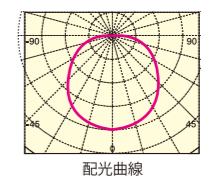

Deco Ref 80

レフ球φ80の交換用として最適

デコライトシリーズ

デコレフ 80

デコライトシリーズ

デコレフ 80 調光タイプ

DECOLIGHT Deco Ref 80

Deco Ref 80 Dimmer

・12.5cm ・120° ・白色/電球色

デコライトシリーズ DecoRef 80は80W型、100W型のφ80のレフ球に代わるR型LED電球です。優れた演色性(電球色でRa80以上)を持つ上に、紫外線などの有害光線放射がほとんどなく、一般電球より発熱量が少ないため、生花や食品、絵画などを傷めることなく、美しさを際立たせるスポット照明を演出します。現在ご使用の一般電球器具(口金E26)にそのまま装着してお使いいただけます。定格消費電力がわずか12.5W(調光タイプは13.5W)なので、電気容量に限りのあるダクトレールによる多灯スポットや、生花店、ブティック、レストラン、食品スーパーなどのディスプレイ用電球としても最適です。350nm付近の波長をほとんど出さず、光を好む虫がよりつかないという特性があり、灯具清掃の手間が大幅に軽減されます。

ボディフォームが証明する
オリジナルデザインの
高性能放熱フィン採用!

耐久性と熱効率に優れた、高性能放熱フィンは、デコライトだけのオリジナル設計です。

商品番号 品番	直径	長さ	質量	光束角	光色	直下照度
64 JRF080A	8.0cm	12.5cm	215g	120°	白色	250lx(ルクス/1m)
色温度	演色性	照射範囲照度	全光束			
5000K	Ra:70以上	100W型レフ球相当	1000lm			
定格消費電力	定格電圧	定格電流	定格寿命			
12.5W	100V	0.125A	40000時間			
JAN						
4942792486869						

商品番号 品番	直径	長さ	質量	光束角	光色	直下照度
65 JRF080C	8.0cm	12.5cm	215g	120°	電球色	220lx(ルクス/1m)
色温度	演色性	照射範囲照度	全光束			
3000K	Ra:80以上	80W型レフ球相当	850lm			
定格消費電力	定格電圧	定格電流	定格寿命			
12.5W	100V	0.125A	40000時間			
JAN						
4942792486876						

調光タイプ

商品番号 品番	直径	長さ	質量	光束角	光色	直下照度
66 JRFD080A	8.0cm	12.5cm	215g	120°	白色	250lx(ルクス/1m)
色温度	演色性	照射範囲照度	全光束			
5000K	Ra:70以上	100W型レフ球相当	1000lm			
定格消費電力	定格電圧	定格電流	定格寿命			
13.5W	100V	0.135A	40000時間			
JAN						
4942792486883						

調光タイプ

商品番号 品番	直径	長さ	質量	光束角	光色	直下照度
67 JRFD080C	8.0cm	12.5cm	215g	120°	電球色	220lx(ルクス/1m)
色温度	演色性	照射範囲照度	全光束			
3000K	Ra:80以上	80W型レフ球相当	850lm			
定格消費電力	定格電圧	定格電流	定格寿命			
13.5W	100V	0.135A	40000時間			
JAN						
4942792486890						

口金 E26
8.0×12.5cm
白色・電球色

口金 E26
調光タイプ
8.0×12.5cm
白色・電球色

- 定格電圧 : 100V
- 消費電力 : 12.5W/13.5W
- 定格寿命 : 40,000時間
- 電圧周波数 : 50/60Hz
- 動作温度 : -10℃~50℃
- 商品サイズ : φ80×125(mm)
- 質量 : 215g
- 認証 : ROHS

⚠ 調光器の故障または劣化、100V用調光回路の多用による、ノイズの発生によるフリッカーまたは不点灯が、LEDバルブに起こる場合があります。