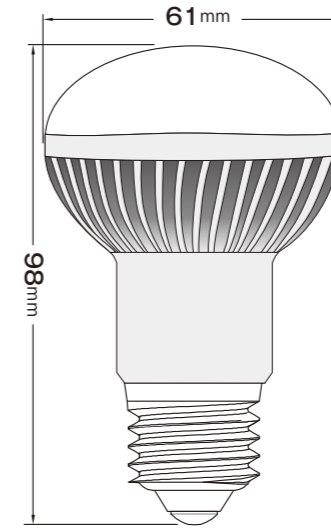

ボディフォームが証明する
オリジナルデザインの
高性能放熱フィン採用！

DecoRef60

レフ球φ60の交換用として最適
デコライトシリーズ **デコレフ60**
デコライトシリーズ **デコレフ60 調光タイプ**
DECOLIGHT Deco Ref 60 / Deco Ref 60 Dimmer
・9.8cm ・6.5W(調光タイプは7W) ・120° ・白色/電球色

デコライトシリーズ DecoRef 60はいままで照明電球の主流だった60型レフ球に代わるR型LED電球です。優れた演色性(Ra80)を持つ上に、紫外線などの有害光線放射がほとんどなく、一般電球より発熱量が少ないため、生花や食品、絵画などを傷めることなく、美しさを際立たせるスポット照明を演出します。現在ご使用の一般電球器具(口金E26)にそのまま装着してお使いいただけます。定格消費電力がわずか6.5W(調光器対応は7W)なので、電気容量に限りのあるダクトレールによる多灯スポットや、生花店、ブティック、レストラン、食品スーパーなどのディスプレイ用電球としても最適です。350nm付近の波長をほとんど出さず、光を好む虫がよりつかないという特性があり、灯具清掃の手間が大幅に軽減されます。

口金 **E26**
6.1×9.8cm
白色・電球色

口金 **E26**
調光タイプ
6.1×9.8cm
白色・電球色

- 定格電圧 : 100V
- 消費電力 : 6.5W
7.0W(調光タイプ)
- 定格寿命 : 30,000時間
- LED : 日亜化学
- 電圧周波数 : 50/60Hz
- 動作温度 : -10℃~50℃
- 商品サイズ : φ61×98(mm)
- 質量 : 110g
- 認証 : ROHS

⚠ 調光器の故障または劣化、100V用調光回路の多用による、ノイズの発生によるフリッカーまたは不点灯が、LEDバルブに起こる場合があります。

DecoRef 60 寸法図

耐久性と熱効率に優れた、高性能放熱フィン、デコライトだけのオリジナル設計です。

商品番号	品番	直径	長さ	質量	光束角	光色	直下照度
60	JRF060A	6.1cm	9.8cm	110g	120°	白色	105 lx(ルクス/1m)
色温度	演色性	照射範囲照度	全光束				
4000K	Ra:80以上	60型レフ球相当	410lm				
定格消費電力	定格電圧	定格電流	定格寿命				
6.5W	100V	0.065A	30000時間				
JAN 4942792486609							

商品番号	品番	直径	長さ	質量	光束角	光色	直下照度
61	JRF060C	6.1cm	9.8cm	110g	120°	電球色	93 lx(ルクス/1m)
色温度	演色性	照射範囲照度	全光束				
2700K	Ra:80以上	60型レフ球相当	350lm				
定格消費電力	定格電圧	定格電流	定格寿命				
6.5W	100V	0.065A	30000時間				
JAN 4942792486814							