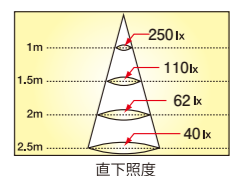

Deco Ref 80

レフ球φ80の交換用として最適

デコライトシリーズ

デコレフ 80

デコライトシリーズ

デコレフ 80 調光タイプ

DECOLIGHT Deco Ref 80

Deco Ref 80 Dimmer

・12.5cm ・120° ・白色/電球色

デコライトシリーズ DecoRef 80は80W型、100W型のφ80のレフ球に代わるR型LED電球です。優れた演色性(電球色でRa80以上)を持つ上に、紫外線などの有害光線放射がほとんどなく、一般電球より発熱量が少ないため、生花や食品、絵画などを傷めることなく、美しさを際立たせるスポット照明を演出します。現在ご使用の一般電球器具(口金E26)にそのまま装着してお使いいただけます。定格消費電力がわずか12.5W(調光タイプは13.5W)なので、電気容量に限りのあるダクトレールによる多灯スポットや、生花店、ブティック、レストラン、食品スーパーなどのディスプレイ用電球としても最適です。350nm付近の波長をほとんど出さず、光を好む虫がよりつかないという特性があり、灯具清掃の手間が大幅に軽減されます。

ボディフォームが証明する
オリジナルデザインの
高性能放熱フィン採用!

耐久性と熱効率に優れた、高性能放熱フィンは、デコライトだけのオリジナル設計です。

商品番号 品番	直径	長さ	質量	光束角	光色	直下照度
64 JRF080A	8.0cm	12.5cm	215g	120°	白色	250lx(ルクス/1m)
色温度	演色性	照射範囲照度	全光束			
5000K	Ra:70以上	100W型レフ球相当	1000lm			
定格消費電力	定格電圧	定格電流	定格寿命			
12.5W	100V	0.125A	40000時間			
JAN						
4942792486869						

商品番号 品番	直径	長さ	質量	光束角	光色	直下照度
65 JRF080C	8.0cm	12.5cm	215g	120°	電球色	220lx(ルクス/1m)
色温度	演色性	照射範囲照度	全光束			
3000K	Ra:80以上	80W型レフ球相当	850lm			
定格消費電力	定格電圧	定格電流	定格寿命			
12.5W	100V	0.125A	40000時間			
JAN						
4942792486876						

調光タイプ

商品番号 品番	直径	長さ	質量	光束角	光色	直下照度
66 JRFD080A	8.0cm	12.5cm	215g	120°	白色	250lx(ルクス/1m)
色温度	演色性	照射範囲照度	全光束			
5000K	Ra:70以上	100W型レフ球相当	1000lm			
定格消費電力	定格電圧	定格電流	定格寿命			
13.5W	100V	0.135A	40000時間			
JAN						
4942792486883						

調光タイプ

商品番号 品番	直径	長さ	質量	光束角	光色	直下照度
67 JRFD080C	8.0cm	12.5cm	215g	120°	電球色	220lx(ルクス/1m)
色温度	演色性	照射範囲照度	全光束			
3000K	Ra:80以上	80W型レフ球相当	850lm			
定格消費電力	定格電圧	定格電流	定格寿命			
13.5W	100V	0.135A	40000時間			
JAN						
4942792486890						

口金 E26
8.0×12.5cm
白色・電球色

口金 E26
調光タイプ
8.0×12.5cm
白色・電球色

- 定格電圧 : 100V
- 消費電力 : 12.5W/13.5W
- 定格寿命 : 40,000時間
- 電圧周波数 : 50/60Hz
- 動作温度 : -10℃~50℃
- 商品サイズ : φ80×125(mm)
- 質量 : 215g
- 認証 : ROHS

⚠ 調光器の故障または劣化、100V用調光回路の多用による、ノイズの発生によるフリッカーまたは不点灯が、LEDバルブに起こる場合があります。