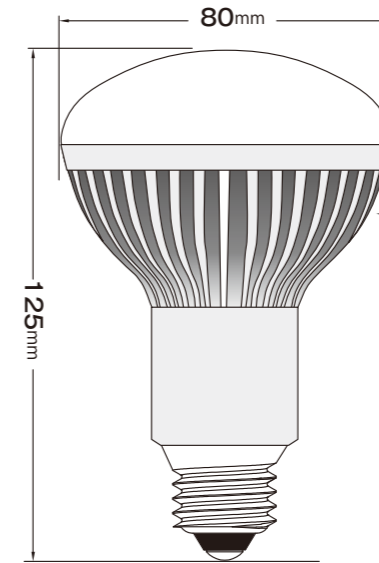

⚠ 調光器の故障または劣化、100V用調光回路の多用による、ノイズの発生によるフリッカーまたは不点灯が、LEDバルブに起こる場合があります。

DecoRef 60 寸法図

耐久性と熱効率に優れた、高性能放熱フィン、デコライトだけのオリジナル設計です。

商品番号	品番	直径	長さ	質量	光束角	光色	直下照度
60	JRF060A	6.1cm	9.8cm	110g	120°	白色	105 lx(ルクス/1m)
色温度	演色性	照射範囲照度	全光束				
4000K	Ra:80以上	60型レフ球相当	410lm				
定格消費電力	定格電圧	定格電流	定格寿命				
6.5W	100V	0.065A	30000時間				
JAN 4942792486609							

調光タイプ

商品番号	品番	直径	長さ	質量	光束角	光色	直下照度
62	JRFD060A	6.1cm	9.8cm	110g	120°	白色	105 lx(ルクス/1m)
色温度	演色性	照射範囲照度	全光束				
4000K	Ra:80以上	60型レフ球相当	410lm				
定格消費電力	定格電圧	定格電流	定格寿命				
7W	100V	0.07A	30000時間				
JAN 4942792486821							

調光タイプ

商品番号	品番	直径	長さ	質量	光束角	光色	直下照度
63	JRFD060C	6.1cm	9.8cm	110g	120°	電球色	93 lx(ルクス/1m)
色温度	演色性	照射範囲照度	全光束				
2700K	Ra:80以上	60型レフ球相当	350lm				
定格消費電力	定格電圧	定格電流	定格寿命				
7W	100V	0.07A	30000時間				
JAN 4942792486838							

ボディフォームが証明する
オリジナルデザインの
高性能放熱フィン採用!

DecoRef 80 寸法図

耐久性と熱効率に優れた、高性能放熱フィンは、デコライトだけのオリジナル設計です。

商品番号 品番	直径	長さ	質量	光束角	光色	直下照度
64 JRF080A	8.0cm	12.5cm	215g	120°	白色	250lx(ルクス/1m)
色温度	演色性	照射範囲照度	全光束			
5000K	Ra:70以上	100W型レフ球相当	1000lm			
定格消費電力	定格電圧	定格電流	定格寿命			
12.5W	100V	0.125A	40000時間			
JAN						
4942792486869						