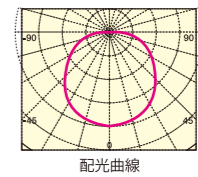

⚠ 調光器の故障または劣化、100V用調光回路の多用による、ノイズの発生によるフリッカーまたは不点灯が、LEDバルブに起こる場合があります。

DecoRef 60 寸法図

耐久性と熱効率に優れた、高性能放熱フィン、デコライトだけのオリジナル設計です。

商品番号	品番	直径	長さ	質量	光束角	光色	直下照度
60	JRF060A	6.1cm	9.8cm	110g	120°	白色	105 lx(ルクス/1m)
色温度	演色性	照射範囲照度	全光束				
4000K	Ra:80以上	60型レフ球相当	410lm				
定格消費電力	定格電圧	定格電流	定格寿命				
6.5W	100V	0.065A	30000時間				
JAN 4942792486609							

商品番号	品番	直径	長さ	質量	光束角	光色	直下照度
61	JRF060C	6.1cm	9.8cm	110g	120°	電球色	93 lx(ルクス/1m)
色温度	演色性	照射範囲照度	全光束				
2700K	Ra:80以上	60型レフ球相当	350lm				
定格消費電力	定格電圧	定格電流	定格寿命				
6.5W	100V	0.065A	30000時間				
JAN 4942792486814							