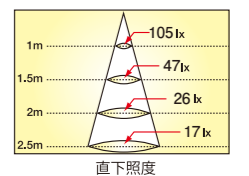

商品番号	品番	直径	長さ	質量	光束角	光色	直下照度
62	JRFD060A	6.1cm	9.8cm	110g	120°	白色	105 lx(ルクス/1m)
色温度	演色性	照射範囲照度	全光束				
4000K	Ra:80以上	60型レフ球相当	410lm				
定格消費電力	定格電圧	定格電流	定格寿命				
7W	100V	0.07A	30000時間				
JAN 4942792486821