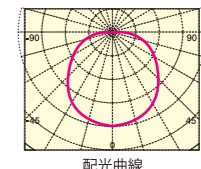

ボディフォームが証明する
オリジナルデザインの
高性能放熱フィン採用!

DecoRef 80 寸法図

耐久性と熱効率に優れた、高性能放熱フィンは、デコライトだけのオリジナル設計です。

商品番号 品番	直径	長さ	質量	光束角	光色	直下照度
64 JRF080A	8.0cm	12.5cm	215g	120°	白色	250lx(ルクス/1m)
色温度	演色性	照射範囲照度	全光束			
5000K	Ra:70以上	100W型レフ球相当	1000lm			
定格消費電力	定格電圧	定格電流	定格寿命			
12.5W	100V	0.125A	40000時間			
JAN						
4942792486869						

商品番号 品番	直径	長さ	質量	光束角	光色	直下照度
65 JRF080C	8.0cm	12.5cm	215g	120°	電球色	220lx(ルクス/1m)
色温度	演色性	照射範囲照度	全光束			
3000K	Ra:80以上	80W型レフ球相当	850lm			
定格消費電力	定格電圧	定格電流	定格寿命			
12.5W	100V	0.125A	40000時間			
JAN						
4942792486876						