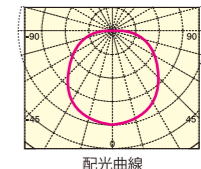

ボディフォームが証明する
オリジナルデザインの
高性能放熱フィン採用!

DecoRef 80 寸法図

耐久性と熱効率に優れた、高性能放熱フィンは、デコライトだけのオリジナル設計です。

商品番号 品番	直径	長さ	質量	光束角	光色	直下照度
64 JRF080A	8.0cm	12.5cm	215g	120°	白色	250lx(ルクス/1m)
色温度	演色性	照射範囲照度	全光束			
5000K	Ra:70以上	100W型レフ球相当	1000lm			
定格消費電力	定格電圧	定格電流	定格寿命			
12.5W	100V	0.125A	40000時間			
JAN						
4942792486869						

商品番号 品番	直径	長さ	質量	光束角	光色	直下照度
65 JRF080C	8.0cm	12.5cm	215g	120°	電球色	220lx(ルクス/1m)
色温度	演色性	照射範囲照度	全光束			
3000K	Ra:80以上	80W型レフ球相当	850lm			
定格消費電力	定格電圧	定格電流	定格寿命			
12.5W	100V	0.125A	40000時間			
JAN						
4942792486876						