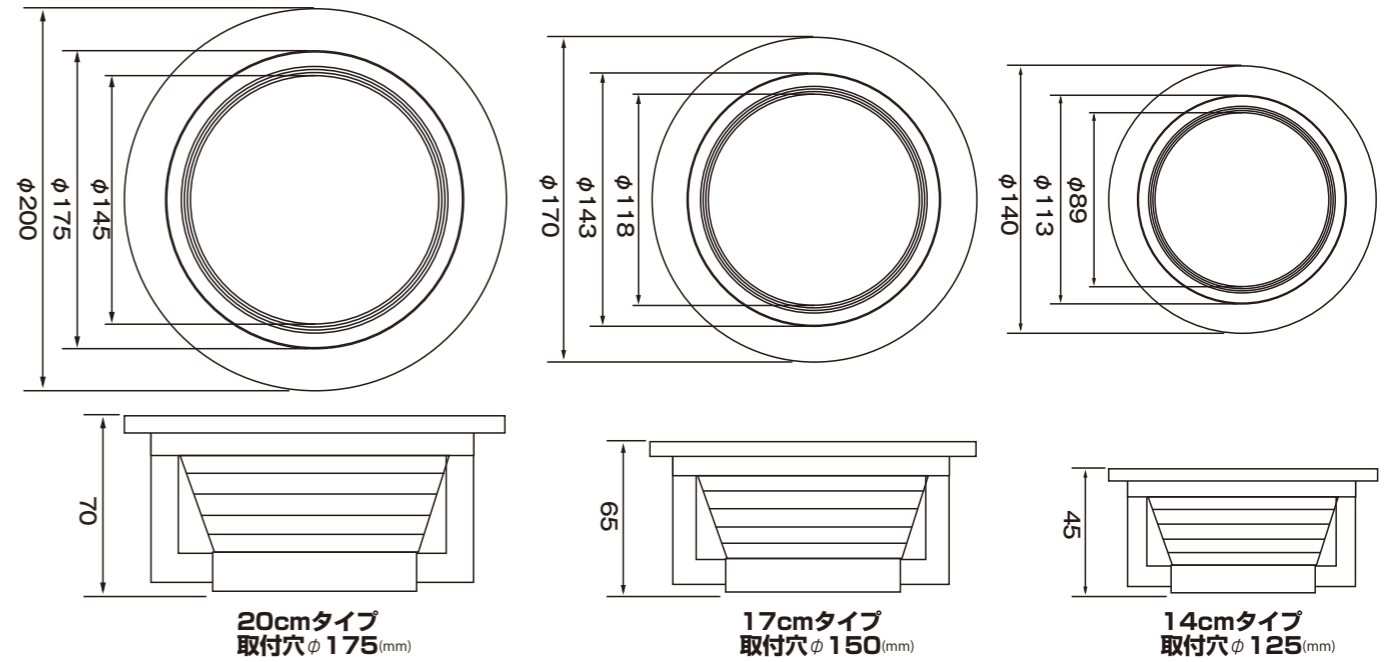

- 定格電圧 : 100V
- 消費電力 : 20cm:15W 17cm:11.8W 14cm:8.5W
- 定格寿命 : 40,000時間
- 全光束 : 20cm/3000K:950lm 20cm/5000K:1030lm
17cm/3000K:700lm 17cm/5000K:730lm
14cm/3000K:460lm 14cm/5000K:480lm
- 電圧周波数 : 50/60Hz
- 動作温度 : -10℃~50℃
- 商品サイズ : φ200×70 φ170×65 φ140×45(mm)
- 素材 : 枠:アルミ カバー:プラスチック
- 本体カラー : 白
- 保護等級 : IP20
- 認証 : ROHS

20cmタイプ
取付穴φ175(mm)

17cmタイプ
取付穴φ150(mm)

14cmタイプ
取付穴φ125(mm)

DECO DownLight 寸法図

20cmタイプ
取付穴φ175(mm)

光色 白色 光束角 120° 直径 20cm 深さ 7cm

品番 JXD175A

色温度	演色性	全光束
5000K	Ra:80以上	1030lm
定格消費電力	定格電圧	定格電流
15W	100V	0.15A
定格寿命	JAN	
40000時間	4942792487149	

20cmタイプ
取付穴φ175(mm)

光色 電球色 光束角 120° 直径 20cm 深さ 7cm

品番 JXD175B

色温度	演色性	全光束
3000K	Ra:80以上	950lm
定格消費電力	定格電圧	定格電流
15W	100V	0.15A
定格寿命	JAN	
40000時間	4942792487156	

17cmタイプ
取付穴φ150(mm)

光色 白色 光束角 120° 直径 17cm 深さ 6.5cm

14cmタイプ
取付穴φ125(mm)

光色 白色 光束角 120° 直径 14cm 深さ 4.5cm

品番 JXD125A

色温度	演色性	全光束
5000K	Ra:80以上	480lm
定格消費電力	定格電圧	定格電流
8.5W	100V	0.085A
定格寿命	JAN	
40000時間	4942792487187	

14cmタイプ
取付穴φ125(mm)

光色 電球色 光束角 120° 直径 14cm 深さ 4.5cm