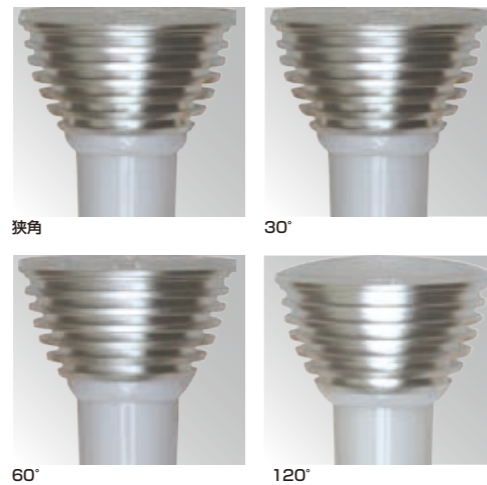

直下の明るさに優れたデコライトLED電球は、落ち着いた明るさ、美しい陰影、奥行き感をうみだし、空間により豊かな表情をつくりだしてくれます。

# LED電球 E17

DECOLIGHT LED LIGHT E17

- ・8cm・狭角/30°/60°/120°
- ・白色/温白色/電球色

口金E17シリーズは、玄関や廊下のダウンライト、リビングや寝室のペンダントライトなど、さまざまな用途にお使いいただけます。また、狭角と30°のシリーズはダクトレールなどを利用したスポット照明としても最適です。

- 定格電圧 : 100V
- 消費電力 : 4W
- 全光束(lm) : 白色:260、温白色:230  
電球色:210
- 定格寿命 : 40,000時間
- LED : 日亜化学 1W×3
- 電圧周波数 : 50/60Hz
- 動作温度 : -10°C~50°C
- 商品サイズ : φ50×80(mm)
- パッケージサイズ : 59×60×105(mm)
- 質量 : 狭角 = 70g 30° = 70g  
60° = 70g 120° = 61g
- 認 証 : ROHS  
S-JET

## φ5cm×8cm 玄関や廊下のダウンライト、リビングや寝室のペンダントライト

商品番号	品番	直径	長さ	質量
<b>11</b>	JD1708AC	5 <sub>cm</sub> ×	8 <sub>cm</sub>	70 <sub>g</sub>
色温度	演色性	直下照度	全光束	
4000K	Ra:80以上	330lx/1m	260lm	
定格消費電力	定格電圧	定格電流	定格寿命	
4W	100V	0.04A	40000時間	
JAN				
4942792484414				