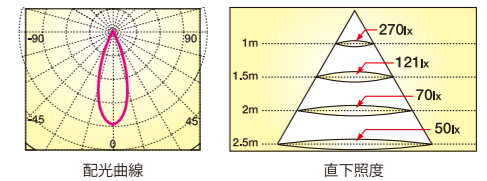

直下の明るさに優れたデコライトLED電球は、落ち着いた明るさ、美しい陰影、奥行き感をうみだし、空間により豊かな表情をつくりだしてくれます。

LED電球 E17

DECOLIGHT LED LIGHT E17

- ・8cm・狭角/30°/60°/120°
- ・白色/温白色/電球色

口金E17シリーズは、玄関や廊下のダウンライト、リビングや寝室のペンダントライトなど、さまざまな用途にお使いいただけます。また、狭角と30°のシリーズはダクトレールなどを利用したスポット照明としても最適です。

- 定格電圧 : 100V
- 消費電力 : 4W
- 全光束(lm) : 白色:260、温白色:230
  電球色:210
- 定格寿命 : 40,000時間
- LED : 日亜化学 1W×3
- 電圧周波数 : 50/60Hz
- 動作温度 : -10°C~50°C
- 商品サイズ : φ50×80(mm)
- パッケージサイズ : 59×60×105(mm)
- 質量 : 狭角 = 70g 30° = 70g
  60° = 70g 120° = 61g
- 認 証 : ROHS
  S-JET

△ この商品は調光器には対応していません。

φ5cm×8cm 玄関や廊下のダウンライト、リビングや寝室のペンダントライト

商品番号	品番	直径	長さ	質量
11	JD1708AC	5_{cm}×	8_{cm}	70_g
色温度	演色性	直下照度	全光束	
4000K	Ra:80以上	330lx/1m	260lm	
定格消費電力	定格電圧	定格電流	定格寿命	
4W	100V	0.04A	40000時間	
JAN				
4942792484414				

光束角 60° 光色 白色

商品番号	品番	直径	長さ	質量
12	JD1708BC	5_{cm}×	8_{cm}	70_g
色温度	演色性	直下照度	全光束	
3200K	Ra:80以上	270lx/1m	230lm	
定格消費電力	定格電圧	定格電流	定格寿命	
4W	100V	0.04A	40000時間	
JAN				
4942792484421				

光束角 60° 光色 温白色

商品番号	品番	直径	長さ	質量
13	JD1708CC	5_{cm}×	8_{cm}	70_g
色温度	演色性	直下照度	全光束	
2700K	Ra:80以上	230lx/1m	210lm	
定格消費電力	定格電圧	定格電流	定格寿命	
4W	100V	0.04A	40000時間	
JAN				
4942792484438				

光束角 60° 光色 電球色

商品番号	品番	直径	長さ	質量
14	JD1708AD	5_{cm}×	8_{cm}	61_g
色温度	演色性	直下照度	全光束	
4000K	Ra:80以上	70lx/1m	260lm	
定格消費電力	定格電圧	定格電流	定格寿命	
4W	100V	0.04A	40000時間	
JAN				
4942792484445				

光束角 120° 光色 白色

商品番号	品番	直径	長さ	質量
15	JD1708BD	5_{cm}×	8_{cm}	61_g
色温度	演色性	直下照度	全光束	
3200K	Ra:80以上	60lx/1m	230lm	
定格消費電力	定格電圧	定格電流	定格寿命	
4W	100V	0.04A	40000時間	
JAN				
4942792484452				

光束角 120° 光色 温白色