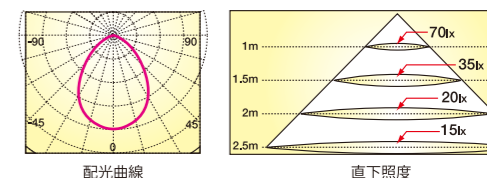

商品番号	品番	直径	長さ	質量
14	JD1708AD	5_{cm}×	8_{cm}	61_g
色温度	演色性	直下照度	全光束	
4000K	Ra:80以上	70lx/1m	260lm	
定格消費電力	定格電圧	定格電流	定格寿命	
4W	100V	0.04A	40000時間	
JAN				
4942792484445				

光束角 120° 光色 白色