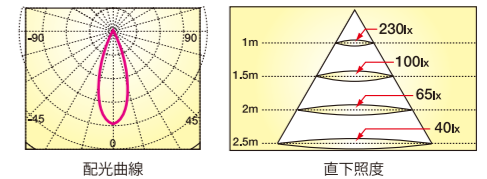

商品番号	品番	直径	長さ	質量
13	JD1708CC	5_{cm}×	8_{cm}	70_g
色温度	演色性	直下照度	全光束	
2700K	Ra:80以上	230lx/1m	210lm	
定格消費電力	定格電圧	定格電流	定格寿命	
4W	100V	0.04A	40000時間	
JAN				
4942792484438				

光束角 60° 光色 電球色