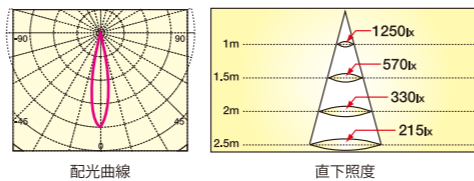

商品番号	品番	直径	長さ	質量
19	JS1708CB	5cm	8cm	70g
色温度	演色性	直下照度	全光束	
2700K	Ra:80以上	1000lx/1m	210lm	
定格消費電力	定格電圧	定格電流	定格寿命	
4W	100V	0.04A	40000時間	
JAN				
4942792484353				

光束角 **30°** 光色 **電球色**