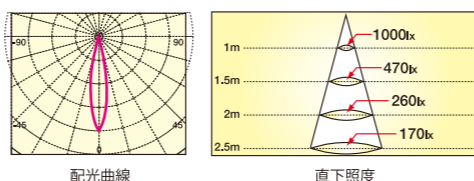

演色性の高いデコライトだからできる 高品質なスポットライトのあかり。

デコライトのLEDスポットライトは優れた演色性(Ra80以上)を実現しました。また、紫外線などの有害光線放射がほとんどなく、一般電球より発熱が少ないため、生花や食品、絵画などを傷めずに、美しさを引き立てるスポット照明を演出します。白熱電球と違って350nm付近の波長をほとんど出さないという特性があり、虫もよりつきません。定格消費電力がわずか4Wなので、電気容量に限りのあるダクトレールによる多灯スポット(1本のレールに10灯つけても40W)にも最適です。

φ5cm×8cm ダクトレールなどを利用したスポット照明

商品番号	品番	直径	長さ	質量
16	JS1708BA	5cm	8cm	70g
色温度	演色性	直下照度	全光束	
3200K	Ra:80以上	1750lx/1m	230lm	
定格消費電力	定格電圧	定格電流	定格寿命	
4W	100V	0.04A	40000時間	
JAN				
4942792484322				

光束角 **狭角** 光色 **温白色**

商品番号	品番	直径	長さ	質量
17	JS1708CA	5cm	8cm	70g
色温度	演色性	直下照度	全光束	
2700K	Ra:80以上	1350lx/1m	210lm	
定格消費電力	定格電圧	定格電流	定格寿命	
4W	100V	0.04A	40000時間	
JAN				
4942792484339				

光束角 **狭角** 光色 **電球色**

商品番号	品番	直径	長さ	質量
18	JS1708BB	5cm	8cm	70g
色温度	演色性	直下照度	全光束	
3200K	Ra:80以上	1250lx/1m	230lm	
定格消費電力	定格電圧	定格電流	定格寿命	
4W	100V	0.04A	40000時間	
JAN				
4942792484346				

光束角 **30°** 光色 **温白色**

商品番号	品番	直径	長さ	質量
19	JS1708CB	5cm	8cm	70g
色温度	演色性	直下照度	全光束	
2700K	Ra:80以上	1000lx/1m	210lm	
定格消費電力	定格電圧	定格電流	定格寿命	
4W	100V	0.04A	40000時間	
JAN				
4942792484353				

光束角 **30°** 光色 **電球色**

E17 寸法図・構造図