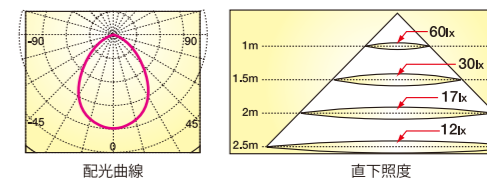

商品番号	品番	直径	長さ	質量
15	JD1708BD	5_{cm}×	8_{cm}	61_g
色温度	演色性	直下照度	全光束	
3200K	Ra:80以上	60lx/1m	230lm	
定格消費電力	定格電圧	定格電流	定格寿命	
4W	100V	0.04A	40000時間	
JAN				
4942792484452				

光束角 120° 光色 温白色