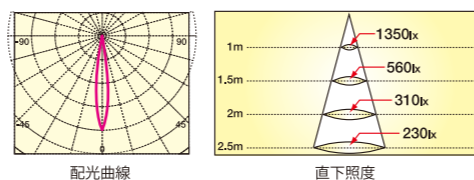

商品番号	品番	直径	長さ	質量
18	JS1708BB	5cm	8cm	70g
色温度	演色性	直下照度	全光束	
3200K	Ra:80以上	1250lx/1m	230lm	
定格消費電力	定格電圧	定格電流	定格寿命	
4W	100V	0.04A	40000時間	
JAN				
4942792484346				

光束角 **30°** 光色 **温白色**