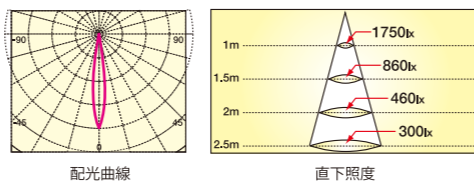

商品番号	品番	直径	長さ	質量
16	JS1708BA	5cm	8cm	70g
色温度	演色性	直下照度	全光束	
3200K	Ra:80以上	1750lx/1m	230lm	
定格消費電力	定格電圧	定格電流	定格寿命	
4W	100V	0.04A	40000時間	
JAN				
4942792484322				

光束角 **狭角** 光色 **温白色**

商品番号	品番	直径	長さ	質量
17	JS1708CA	5cm	8cm	70g
色温度	演色性	直下照度	全光束	
2700K	Ra:80以上	1350lx/1m	210lm	
定格消費電力	定格電圧	定格電流	定格寿命	
4W	100V	0.04A	40000時間	
JAN				
4942792484339				

光束角 **狭角** 光色 **電球色**