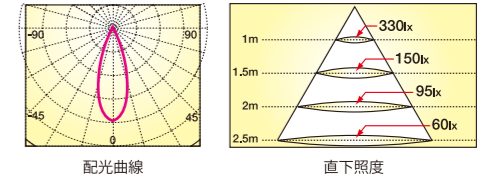

商品番号	品番	直径	長さ	質量
11	JD1708AC	5_{cm}×	8_{cm}	70_g
色温度	演色性	直下照度	全光束	
4000K	Ra:80以上	330lx/1m	260lm	
定格消費電力	定格電圧	定格電流	定格寿命	
4W	100V	0.04A	40000時間	
JAN				
4942792484414				

光束角 60° 光色 白色

商品番号	品番	直径	長さ	質量
12	JD1708BC	5_{cm}×	8_{cm}	70_g
色温度	演色性	直下照度	全光束	
3200K	Ra:80以上	270lx/1m	230lm	
定格消費電力	定格電圧	定格電流	定格寿命	
4W	100V	0.04A	40000時間	
JAN				
4942792484421				

光束角 60° 光色 温白色