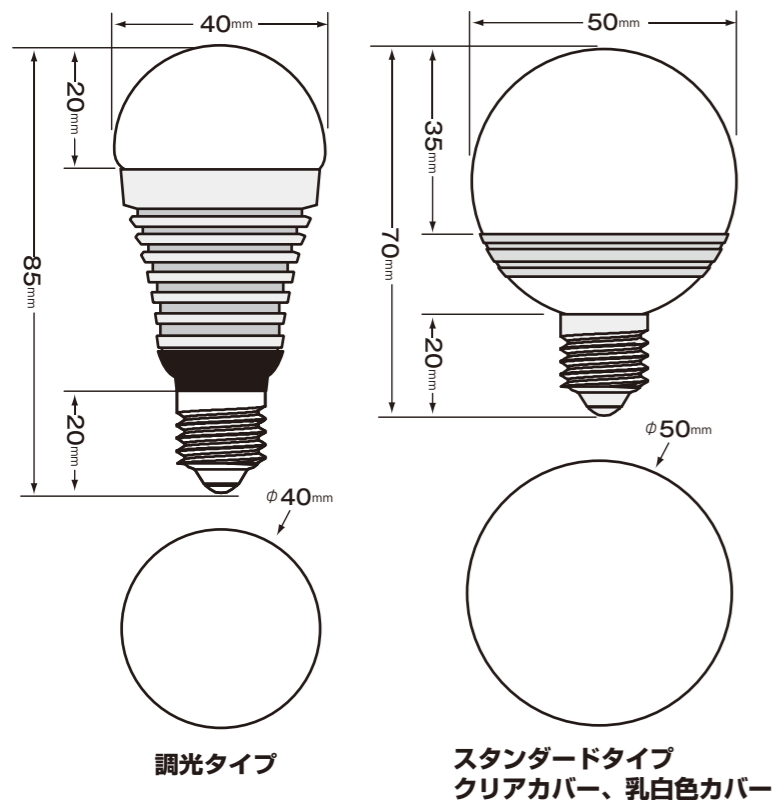

ミニクリプトン電球にかわるLED電球
 デコライトシリーズ
ミニクリ・デコ/調光タイプ
ミニクリ・デコ/クリアー
ミニクリ・デコ/乳白色

DECOLIGHT MINI-KRY DECO Dimmer
 DECOLIGHT MINI-KRY DECO Clear / Milky White

- ・調光タイプ・4cm・4.3W
- ・クリアカバー/乳白色カバー・5cm・5W

デコライトシリーズ mini-kryDECOはいままでミニクリプトン電球をお使いのシーンで、そのままLED電球に取り替えてお使いいただけます。優れた演色性 (Ra80) を持つうえに、紫外線などの有害光線放射がほとんどなく、一般電球より発熱量が少ないため、現在ご使用の一般電球器具 (口金 E17) にそのまま装着して安心してお使いいただけます。定格消費電力がわずか5Wなので、大きな省エネ効果も得られます。350nm付近の波長をほとんど出さず、光を好む虫がよりつかないという特性があり、灯具清掃の手間が大幅に軽減されます。

調光タイプ

ミニクリデコ寸法図

クリア

乳白色

- 定格電圧 : 100V
- 消費電力 : 5W
- 全光束 (lm) : 調光タイプ:200
クリアカバー:310
乳白色カバー:260
- 定格寿命 : 20,000時間
- LED : 日亜化学
- 電圧周波数 : 50/60Hz
- 動作温度 : -10℃~50℃
- 商品サイズ : φ50×70(mm)
- 質量 : 49g/37g
- 認証 : ROHS

光色
電球色

乳白色
カバー

直下照度

45 Lx(ルクス)/1m

商品番号	品番	直径	長さ	質量
80	JKC1705A	5cm	7cm	37g
色温度	演色性	照射範囲照度	全光束	
5000K	Ra:80以上	ミニクリプトン球相当	310lm	
定格消費電力	定格電圧	定格電流	定格寿命	
5W	100V	0.05A	20000時間	
JAN				
4942792486845				

光色
白色

クリア
カバー

直下照度

100 Lx(ルクス)/1m

商品番号	品番	直径	長さ	質量
81	JKW1705C	5cm	7cm	37g
色温度	演色性	照射範囲照度	全光束	
2700K	Ra:80以上	ミニクリプトン球相当	260lm	
定格消費電力	定格電圧	定格電流	定格寿命	
5W	100V	0.05A	20000時間	
JAN				
4942792486852				

光色
電球色

乳白色
カバー

直下照度

60 Lx(ルクス)/1m