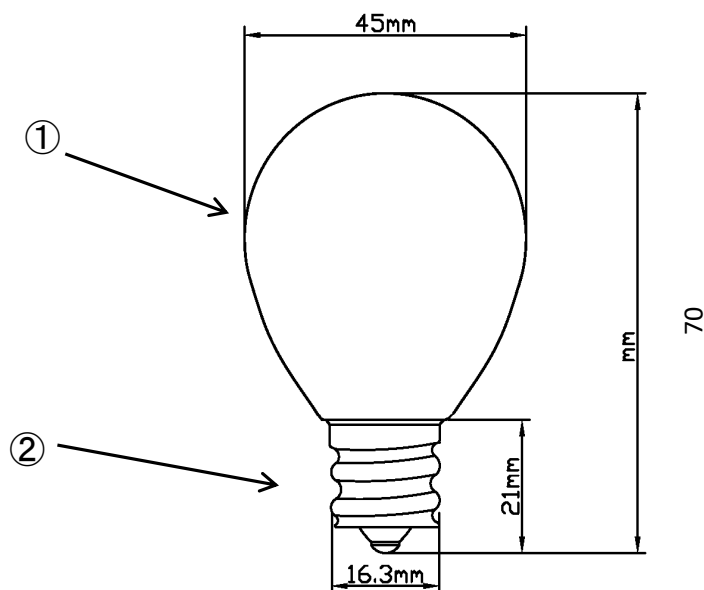

部番	部品名	個数	材質	摘要
1	カバー	1	ガラス	透明
2	E17口金	1	銅合金	錫めっき

ランプ仕様	
光源色	赤系電球色相当
色温度	2400K
全光束	325lm
全長	70mm
外径	45mm
質量	14g
定格入力電圧	100V
電源周波数	50/60Hz
消費電力	3W
定格入力電流	33mA
力率	≒0.92
平均演色評価数	Ra80
定格寿命	30000h

※ 定格寿命は周囲温度35°Cでの設計寿命であり、製品の寿命を保証するものではありません。